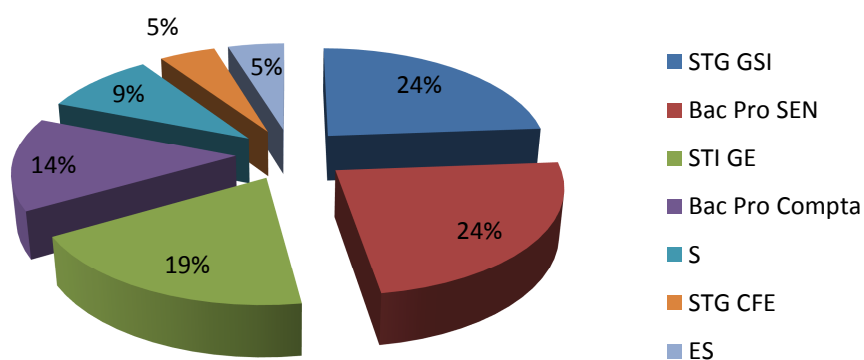

15/09/2012

Questionnaire de rentrée SIO

Analyse des réponses

JEAN-CHRISTOPHE HÉRON

Questionnaire de rentrée SIO

Analyse des réponses

1-Origine de bac des étudiants de 1 BTS SIO

Répartition par origine de bac

Bac	Effectif
Professionnel	8
Technologique	6
Industriel	4
Général	3

2-Effectif des Bacs les plus représentés

Bac	Effectif
STG GSI	5
Bac Pro SEN	5

3-Études poursuivies avant le BTS SIO

PostBac	Effectif
L1 Géographie	3
L1 informatique	2
CPGE économique et commerciale	1
BTS Assistant de gestion pme-pmi	1