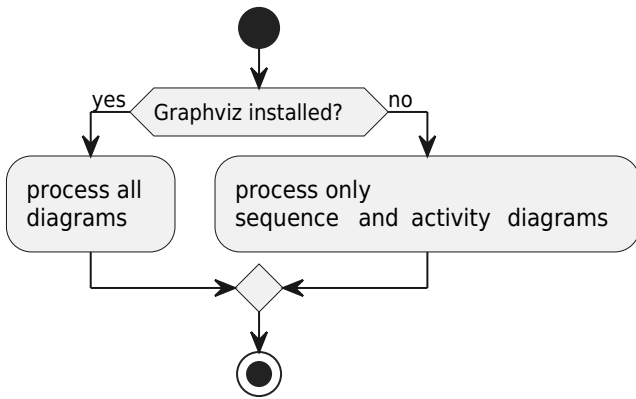

Diagramme d'activités UML

Permet d'analyser un traitement, ou des interactions Homme/machine (Use case) Consolidation de la description textuelle de use case.

Action

Début

Fin

Fin de traitement

Fin de tous les traitements

Condition

From: <http://slamwiki2.kobject.net/> - **SlamWiki 2.1**

Permanent link: <http://slamwiki2.kobject.net/analyse/activitydiagram?rev=1701676276>

Last update: **2023/12/04 08:51**