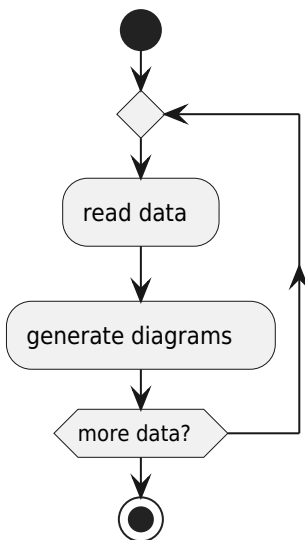

Diagramme d'activités UML

Permet d'analyser un traitement, ou des interactions Homme/machine (Use case) Consolidation de la description textuelle de use case.

Action

Début

Fin

Fin de traitement

Fin de tous les traitements

Condition

Itération/répétition

Synchronisation

From:

<http://slamwiki2.kobject.net/> - **SlamWiki 2.1**

Permanent link:

<http://slamwiki2.kobject.net/analyse/activitydiagram?rev=1701682466>

Last update: **2023/12/04 10:34**