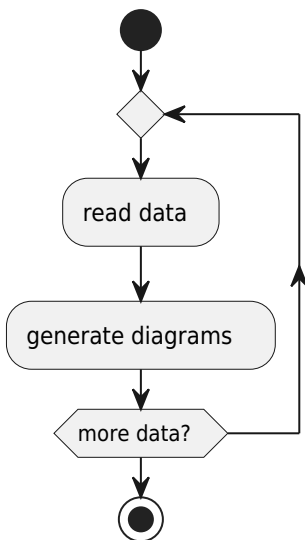

Diagramme d'activités UML

Permet d'analyser un traitement, ou des interactions Homme/machine (Use case) Consolidation de la description textuelle de use case.

Action

Début

Fin

Fin de traitement

Fin de tous les traitements

Condition

Itération/répétition

Synchronisation

From:

<http://slamwiki2.kobject.net/> - **SlamWiki 2.1**

Permanent link:

<http://slamwiki2.kobject.net/analyse/activitydiagram?rev=1701682466>

Last update: **2023/12/04 10:34**