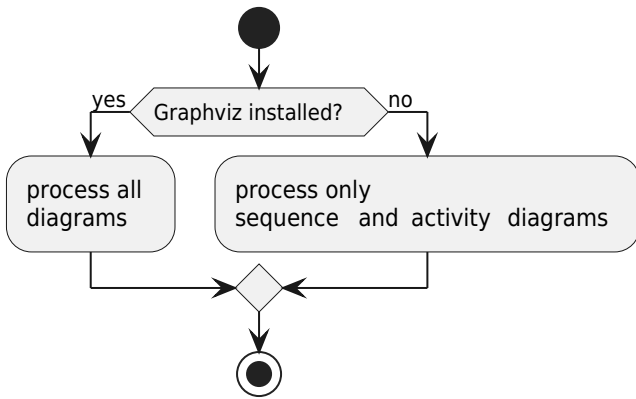

Diagramme d'activités UML

Permet d'analyser un traitement, ou des interactions Homme/machine (Use case) Consolidation de la description textuelle de use case.

Action

Début

Fin

Fin de traitement

Fin de tous les traitements

Condition

Itération/répétition

Synchronisation

From:

<http://slamwiki2.kobject.net/> - **SlamWiki 2.1**

Permanent link:

<http://slamwiki2.kobject.net/analyse/activitydiagram?rev=1701682466>

Last update: **2023/12/04 10:34**