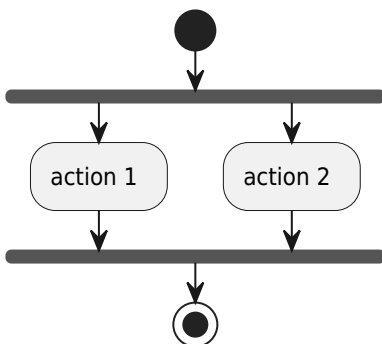

Diagramme d'activités UML

Permet d'analyser un traitement, ou des interactions Homme/machine (Use case) Consolidation de la description textuelle de use case.

Action

Début

Fin

Fin de traitement

Fin de tous les traitements

Condition

Itération/répétition

Synchronisation

From:

<http://slamwiki2.kobject.net/> - **SlamWiki 2.1**

Permanent link:

<http://slamwiki2.kobject.net/analyse/activitydiagram?rev=1701682466>

Last update: **2023/12/04 10:34**