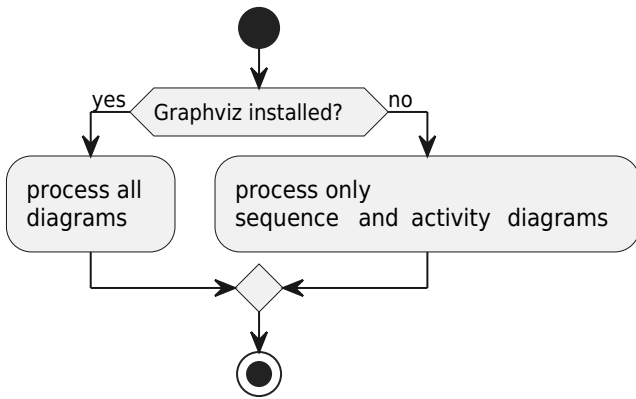

Diagramme d'activités UML

Permet d'analyser un traitement, ou des interactions Homme/machine (Use case) Consolidation de la description textuelle de use case.

Action

Début

Fin

Fin de traitement

Fin de tous les traitements

Condition

Itération/répétition

Synchronisation

From:

<http://slamwiki2.kobject.net/> - **SlamWiki 2.1**

Permanent link:

<http://slamwiki2.kobject.net/analyse/activitydiagram?rev=1701682466>

Last update: **2023/12/04 10:34**