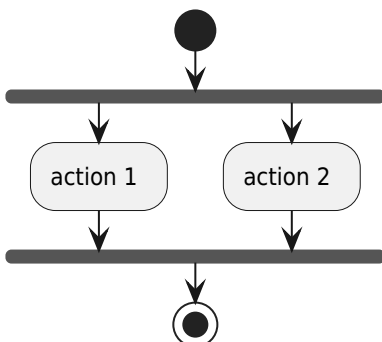

Diagramme d'activités UML

Permet d'analyser un traitement, ou des interactions Homme/machine (Use case) Consolidation de la description textuelle de use case.

Action

Début

Fin

Fin de traitement

Fin de tous les traitements

Condition

Itération/répétition

Synchronisation

From:

<http://slamwiki2.kobject.net/> - **SlamWiki 2.1**

Permanent link:

<http://slamwiki2.kobject.net/analyse/activitydiagram?rev=1701682466>

Last update: **2023/12/04 10:34**