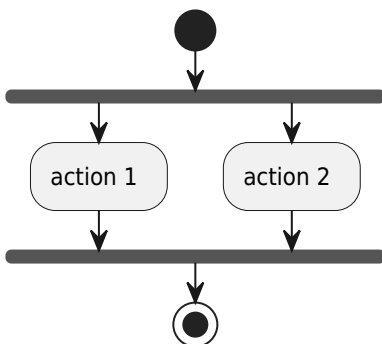

Diagramme d'activités UML

Permet d'analyser un traitement, ou des interactions Homme/machine (Use case) Consolidation de la description textuelle de use case.

Action

Début

Fin

Fin de traitement

Fin de tous les traitements

Condition

Itération/répétition

Synchronisation

From:

<http://slamwiki2.kobject.net/> - **SlamWiki 2.1**

Permanent link:

<http://slamwiki2.kobject.net/analyse/activitydiagram?rev=1706546403>

Last update: **2024/01/29 17:40**