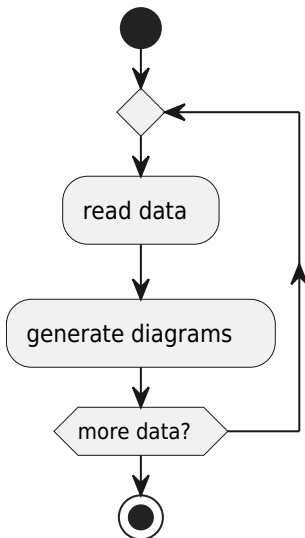

Diagramme d'activités UML

Permet d'analyser un traitement, ou des interactions Homme/machine (Use case) Consolidation de la description textuelle de use case.

Action

Début

Fin

Fin de traitement

Fin de tous les traitements

Condition

Itération/répétition

Synchronisation

From:

<http://slamwiki2.kobject.net/> - **SlamWiki 2.1**

Permanent link:

<http://slamwiki2.kobject.net/analyse/activitydiagram?rev=1706546403>

Last update: **2024/01/29 17:40**