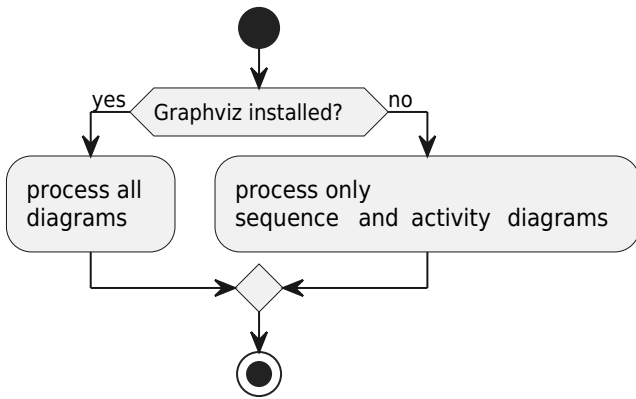

Diagramme d'activités UML

Permet d'analyser un traitement, ou des interactions Homme/machine (Use case) Consolidation de la description textuelle de use case.

Action

Début

Fin

Fin de traitement

Fin de tous les traitements

Condition

Itération/répétition

Synchronisation

From:

<http://slamwiki2.kobject.net/> - **SlamWiki 2.1**

Permanent link:

<http://slamwiki2.kobject.net/analyse/activitydiagram?rev=1706546403>

Last update: **2024/01/29 17:40**