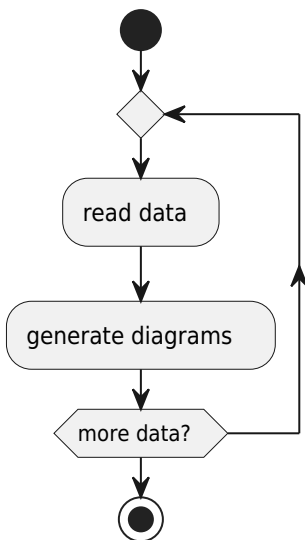

Diagramme d'activités UML

Permet d'analyser un traitement, ou des interactions Homme/machine (Use case) Consolidation de la description textuelle de use case.

Action

Début

Fin

Fin de traitement

Fin de tous les traitements

Condition

Itération/répétition

Synchronisation

From:

<http://slamwiki2.kobject.net/> - **SlamWiki 2.1**

Permanent link:

<http://slamwiki2.kobject.net/analyse/activitydiagram?rev=1706546441>

Last update: **2024/01/29 17:40**