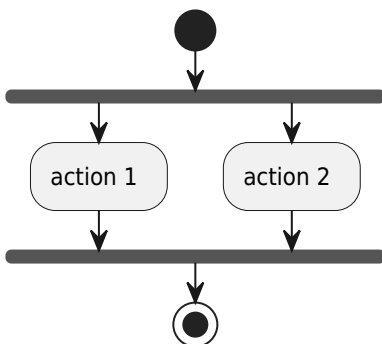

Diagramme d'activités UML

Permet d'analyser un traitement, ou des interactions Homme/machine (Use case) Consolidation de la description textuelle de use case.

Action

Début

Fin

Fin de traitement

Fin de tous les traitements

Condition

Itération/répétition

Synchronisation

From:

<http://slamwiki2.kobject.net/> - **SlamWiki 2.1**

Permanent link:

<http://slamwiki2.kobject.net/analyse/activitydiagram?rev=1706546441>

Last update: **2024/01/29 17:40**