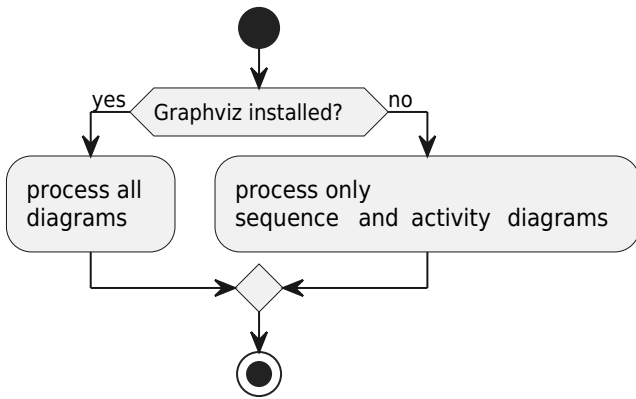

Diagramme d'activités UML

Permet d'analyser un traitement, ou des interactions Homme/machine (Use case) Consolidation de la description textuelle de use case.

Action

Début

Fin

Fin de traitement

Fin de tous les traitements

Condition

Itération/répétition

Synchronisation

From:

<http://slamwiki2.kobject.net/> - **SlamWiki 2.1**

Permanent link:

<http://slamwiki2.kobject.net/analyse/activitydiagram?rev=1706546441>

Last update: **2024/01/29 17:40**