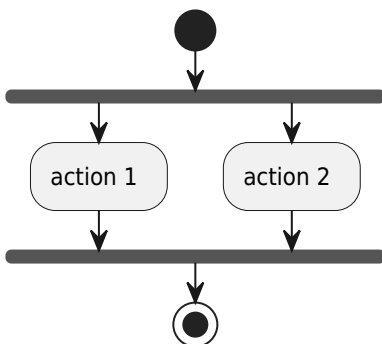

Diagramme d'activités UML

Permet d'analyser un traitement, ou des interactions Homme/machine (Use case) Consolidation de la description textuelle de use case.

Action

Début

Fin

Fin de traitement

Fin de tous les traitements

Condition

Itération/répétition

Synchronisation

From:

<http://slamwiki2.kobject.net/> - **SlamWiki 2.1**

Permanent link:

<http://slamwiki2.kobject.net/analyse/activitydiagram?rev=1706546482>

Last update: **2024/01/29 17:41**