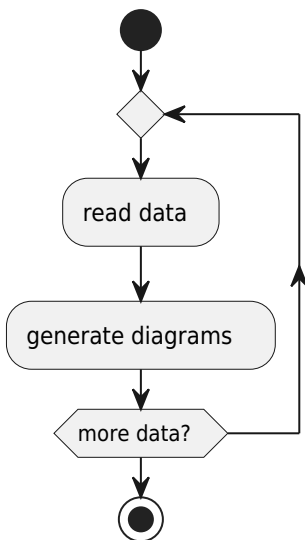

Diagramme d'activités UML

Permet d'analyser un traitement, ou des interactions Homme/machine (Use case) Consolidation de la description textuelle de use case.

Action

Début

Fin

Fin de traitement

Fin de tous les traitements

Condition

Itération/répétition

Synchronisation

From:

<http://slamwiki2.kobject.net/> - **SlamWiki 2.1**

Permanent link:

<http://slamwiki2.kobject.net/analyse/activitydiagram?rev=1706546482>

Last update: **2024/01/29 17:41**