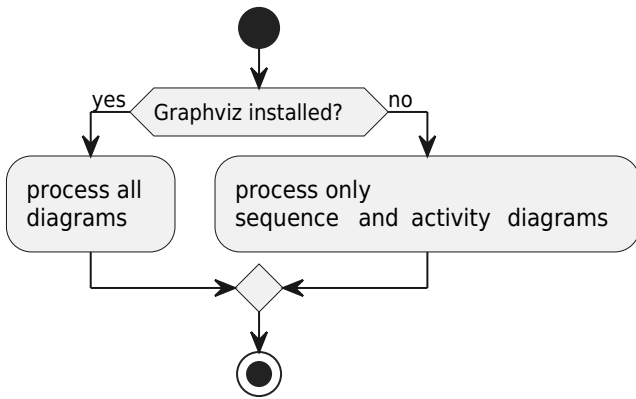

Diagramme d'activités UML

Permet d'analyser un traitement, ou des interactions Homme/machine (Use case) Consolidation de la description textuelle de use case.

Action

Début

Fin

Fin de traitement

Fin de tous les traitements

Condition

Itération/répétition

Synchronisation

From:

<http://slamwiki2.kobject.net/> - **SlamWiki 2.1**

Permanent link:

<http://slamwiki2.kobject.net/analyse/activitydiagram?rev=1706546482>

Last update: **2024/01/29 17:41**