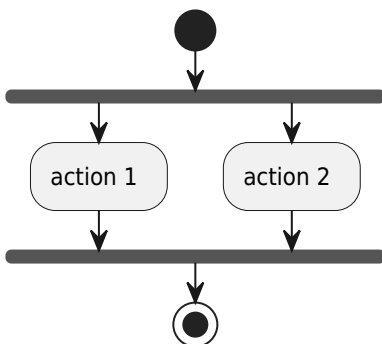

Diagramme d'activités UML

Permet d'analyser un traitement, ou des interactions Homme/machine (Use case) Consolidation de la description textuelle de use case.

Action

Début

Fin

Fin de traitement

Fin de tous les traitements

Condition

Itération/répétition

Synchronisation

From:

<http://slamwiki2.kobject.net/> - **SlamWiki 2.1**

Permanent link:

<http://slamwiki2.kobject.net/analyse/activitydiagram?rev=1706546516>

Last update: **2024/01/29 17:41**