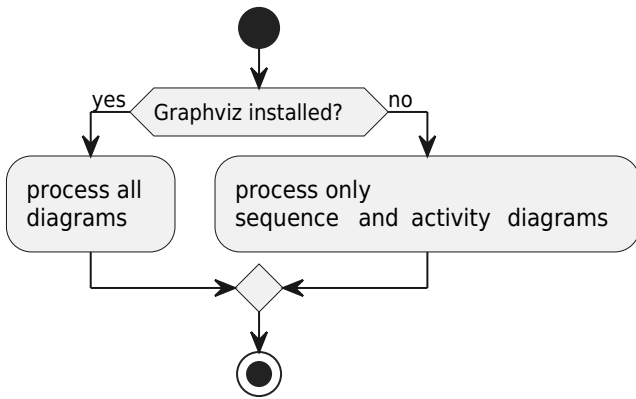

Diagramme d'activités UML

Permet d'analyser un traitement, ou des interactions Homme/machine (Use case) Consolidation de la description textuelle de use case.

Action

Début

Fin

Fin de traitement

Fin de tous les traitements

Condition

Itération/répétition

Synchronisation

From:

<http://slamwiki2.kobject.net/> - **SlamWiki 2.1**

Permanent link:

<http://slamwiki2.kobject.net/analyse/activitydiagram?rev=1706546516>

Last update: **2024/01/29 17:41**