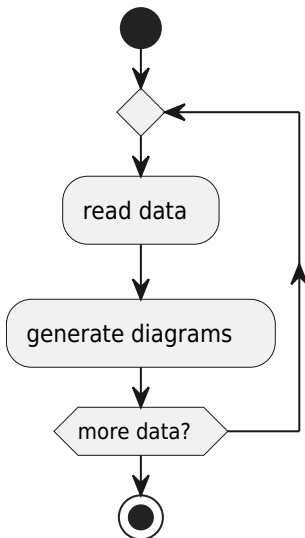

Diagramme d'activités UML

Permet d'analyser un traitement, ou des interactions Homme/machine (Use case) Consolidation de la description textuelle de use case.

Action

Début

Fin

Fin de traitement

Fin de tous les traitements

Condition

Itération/répétition

Synchronisation

From:

<http://slamwiki2.kobject.net/> - **SlamWiki 2.1**

Permanent link:

<http://slamwiki2.kobject.net/analyse/activitydiagram?rev=1706546516>

Last update: **2024/01/29 17:41**