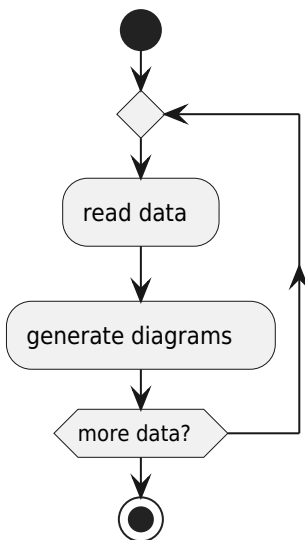

Diagramme d'activités UML

Permet d'analyser un traitement, ou des interactions Homme/machine (Use case) Consolidation de la description textuelle de use case.

Action

Début

Fin

Fin de traitement

Fin de tous les traitements

Condition

Itération/répétition

Synchronisation

From:

<http://slamwiki2.kobject.net/> - **SlamWiki 2.1**

Permanent link:

<http://slamwiki2.kobject.net/analyse/activitydiagram?rev=1706546556>

Last update: **2024/01/29 17:42**