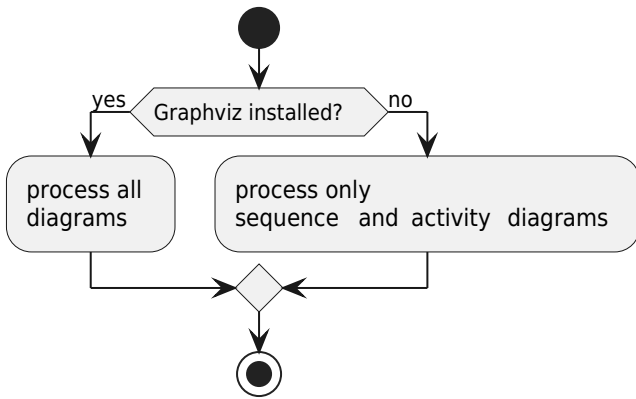

Diagramme d'activités UML

Permet d'analyser un traitement, ou des interactions Homme/machine (Use case) Consolidation de la description textuelle de use case.

Action

Début

Fin

Fin de traitement

Fin de tous les traitements

Condition

Itération/répétition

Synchronisation

From:

<http://slamwiki2.kobject.net/> - **SlamWiki 2.1**

Permanent link:

<http://slamwiki2.kobject.net/analyse/activitydiagram?rev=1706546556>

Last update: **2024/01/29 17:42**