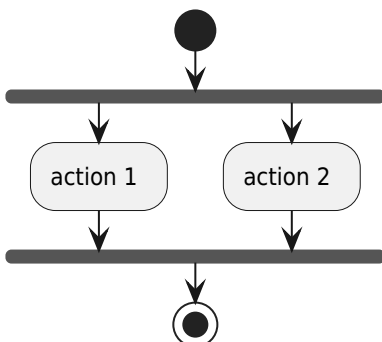

Diagramme d'activités UML

Permet d'analyser un traitement, ou des interactions Homme/machine (Use case) Consolidation de la description textuelle de use case.

Action

Début

Fin

Fin de traitement

Fin de tous les traitements

Condition

Itération/répétition

Synchronisation

From:

<http://slamwiki2.kobject.net/> - **SlamWiki 2.1**

Permanent link:

<http://slamwiki2.kobject.net/analyse/activitydiagram?rev=1706546556>

Last update: **2024/01/29 17:42**