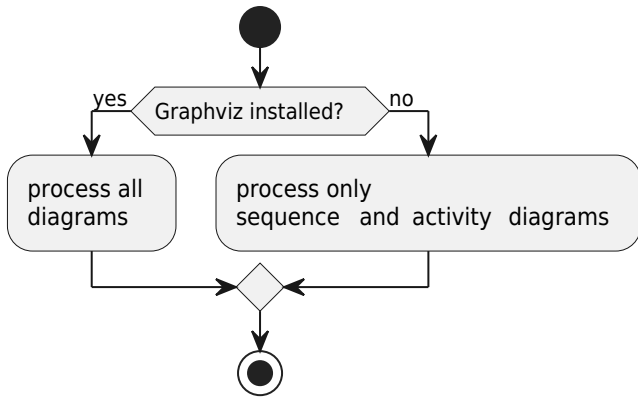

Diagramme d'activités UML

Permet d'analyser un traitement, ou des interactions Homme/machine (Use case) Consolidation de la description textuelle de use case.

Action

Début

Fin

Fin de traitement

Fin de tous les traitements

Condition

Itération/répétition

Synchronisation

From: <http://slamwiki2.kobject.net/> - SlamWiki 2.1

Permanent link: <http://slamwiki2.kobject.net/analyse/activitydiagram?rev=1706546581>

Last update: 2024/01/29 17:43