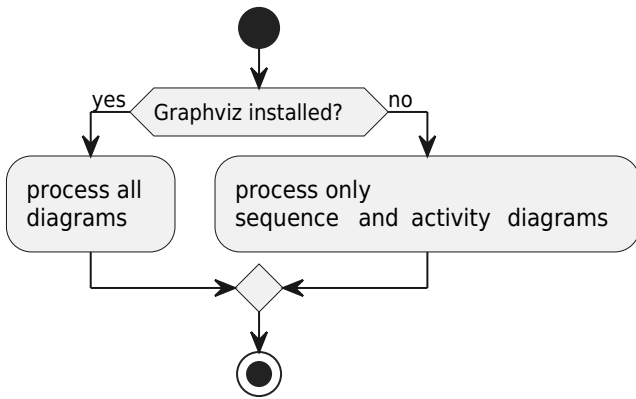

Diagramme d'activités UML

Permet d'analyser un traitement, ou des interactions Homme/machine (Use case) Consolidation de la description textuelle de use case.

Action

Début

Fin

Fin de traitement

Fin de tous les traitements

Condition

Itération/répétition

Synchronisation

From:

<http://slamwiki2.kobject.net/> - **SlamWiki 2.1**

Permanent link:

<http://slamwiki2.kobject.net/analyse/activitydiagram?rev=1706546581>

Last update: **2024/01/29 17:43**