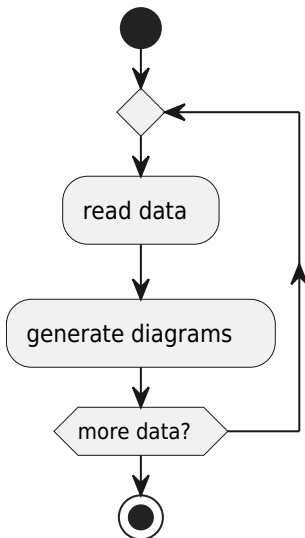

Diagramme d'activités UML

Permet d'analyser un traitement, ou des interactions Homme/machine (Use case) Consolidation de la description textuelle de use case.

Action

Début

Fin

Fin de traitement

Fin de tous les traitements

Condition

Itération/répétition

Synchronisation

From:

<http://slamwiki2.kobject.net/> - **SlamWiki 2.1**

Permanent link:

<http://slamwiki2.kobject.net/analyse/activitydiagram?rev=1706546581>

Last update: **2024/01/29 17:43**