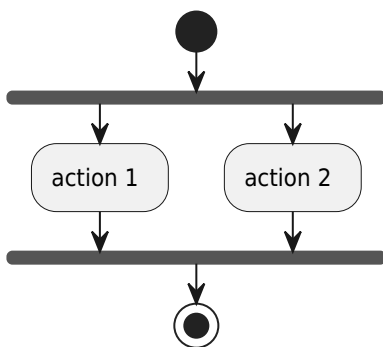

Diagramme d'activités UML

Permet d'analyser un traitement, ou des interactions Homme/machine (Use case) Consolidation de la description textuelle de use case.

Action

Début

Fin

Fin de traitement

Fin de tous les traitements

Condition

Itération/répétition

Synchronisation

From: <http://slamwiki2.kobject.net/> - SlamWiki 2.1

Permanent link: <http://slamwiki2.kobject.net/analyse/activitydiagram?rev=1706546581>

Last update: 2024/01/29 17:43