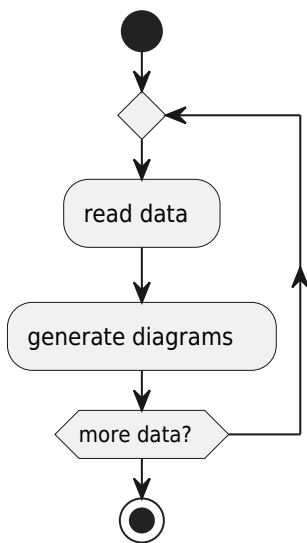

Diagramme d'activités UML

Permet d'analyser un traitement, ou des interactions Homme/machine (Use case) Consolidation de la description textuelle de use case.

Action

Début

Fin

Fin de traitement

Fin de tous les traitements

Condition

Itération/répétition

Synchronisation

From: <http://slamwiki2.kobject.net/> - SlamWiki 2.1

Permanent link: <http://slamwiki2.kobject.net/analyse/activitydiagram?rev=1706546581>

Last update: 2024/01/29 17:43