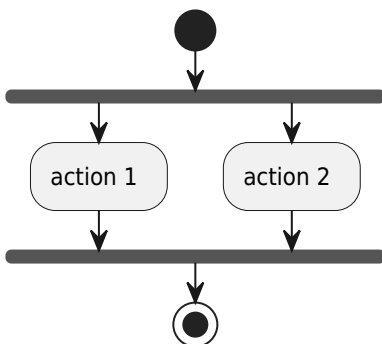

Diagramme d'activités UML

Permet d'analyser un traitement, ou des interactions Homme/machine (Use case) Consolidation de la description textuelle de use case.

Action

Début

Fin

Fin de traitement

Fin de tous les traitements

Condition

Itération/répétition

Synchronisation

From:

<http://slamwiki2.kobject.net/> - **SlamWiki 2.1**

Permanent link:

<http://slamwiki2.kobject.net/analyse/activitydiagram?rev=1706546581>

Last update: **2024/01/29 17:43**