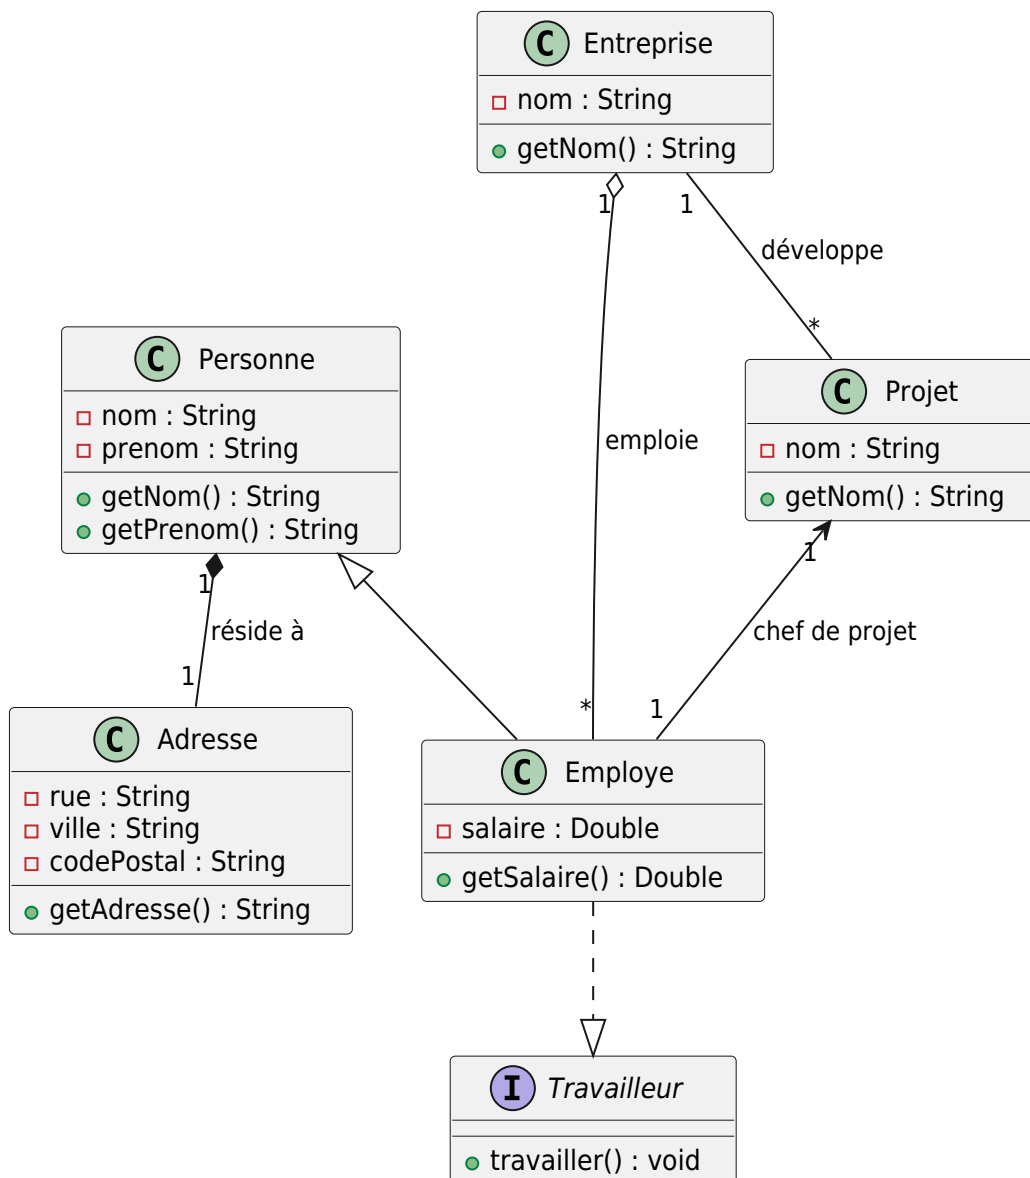

UWE : Content model

Objectif

Modéliser les données métier (domaine du SI à informatiser).

Modalités

Utilisation du diagramme de classes UML (pas d'extension UWE particulière).

Rappels

Identifier les différents éléments et concepts :

From:
<http://slamwiki2.kobject.net/> - **SlamWiki 2.1**

Permanent link:
<http://slamwiki2.kobject.net/cnam/nfe114/uwe/content>

Last update: **2025/08/12 02:35**