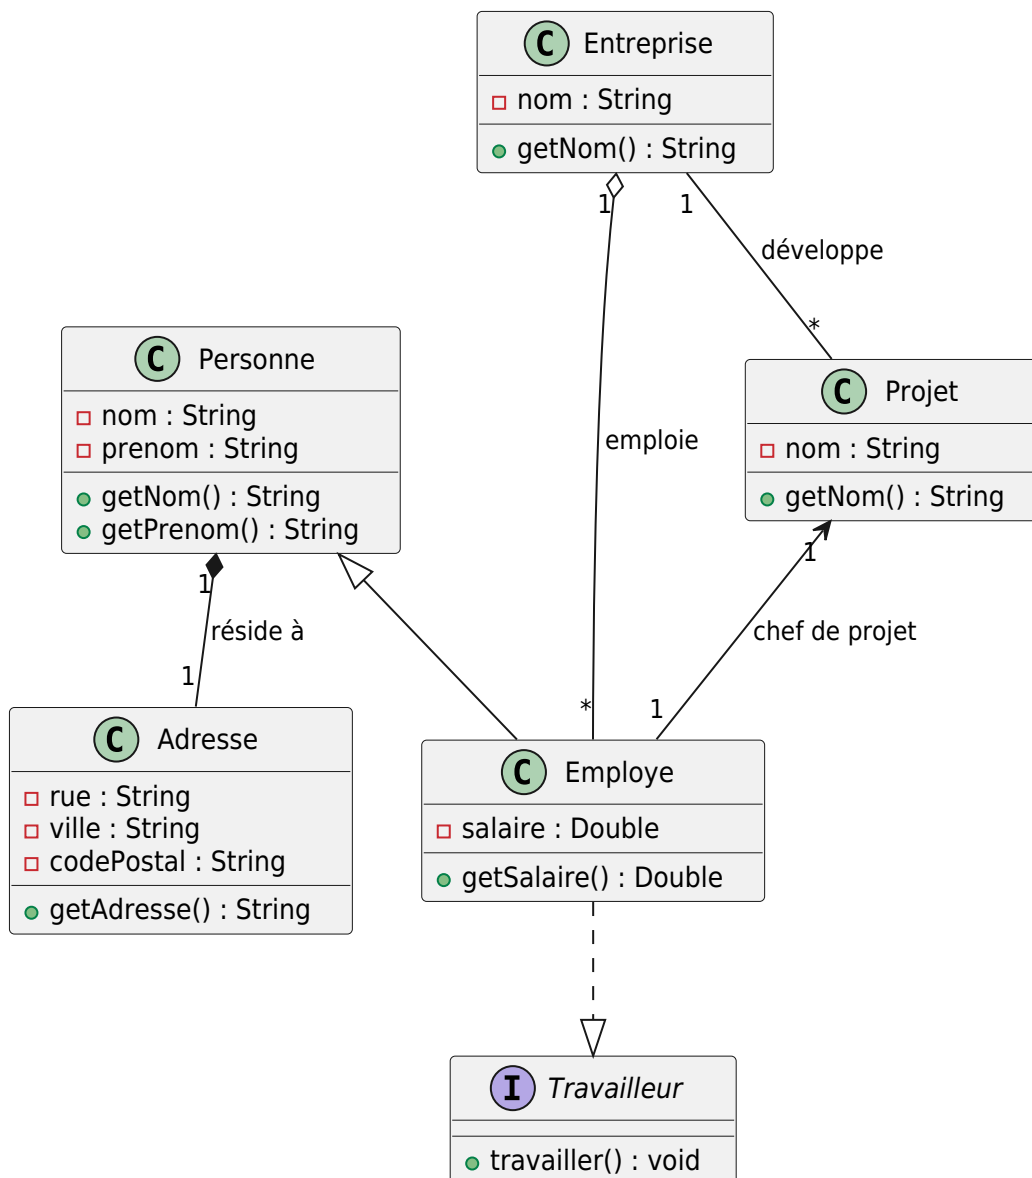

UWE : Content model

Objectif

Modéliser les données métier (domaine du SI à informatiser).

Modalités

Utilisation du diagramme de classes UML (pas d'extension UWE particulière).

Rappels

Identifier les différents éléments et concepts :

From:
<http://slamwiki2.kobject.net/> - **SlamWiki 2.1**

Permanent link:
<http://slamwiki2.kobject.net/cnam/nfe114/uwe/content>

Last update: **2025/08/12 02:35**