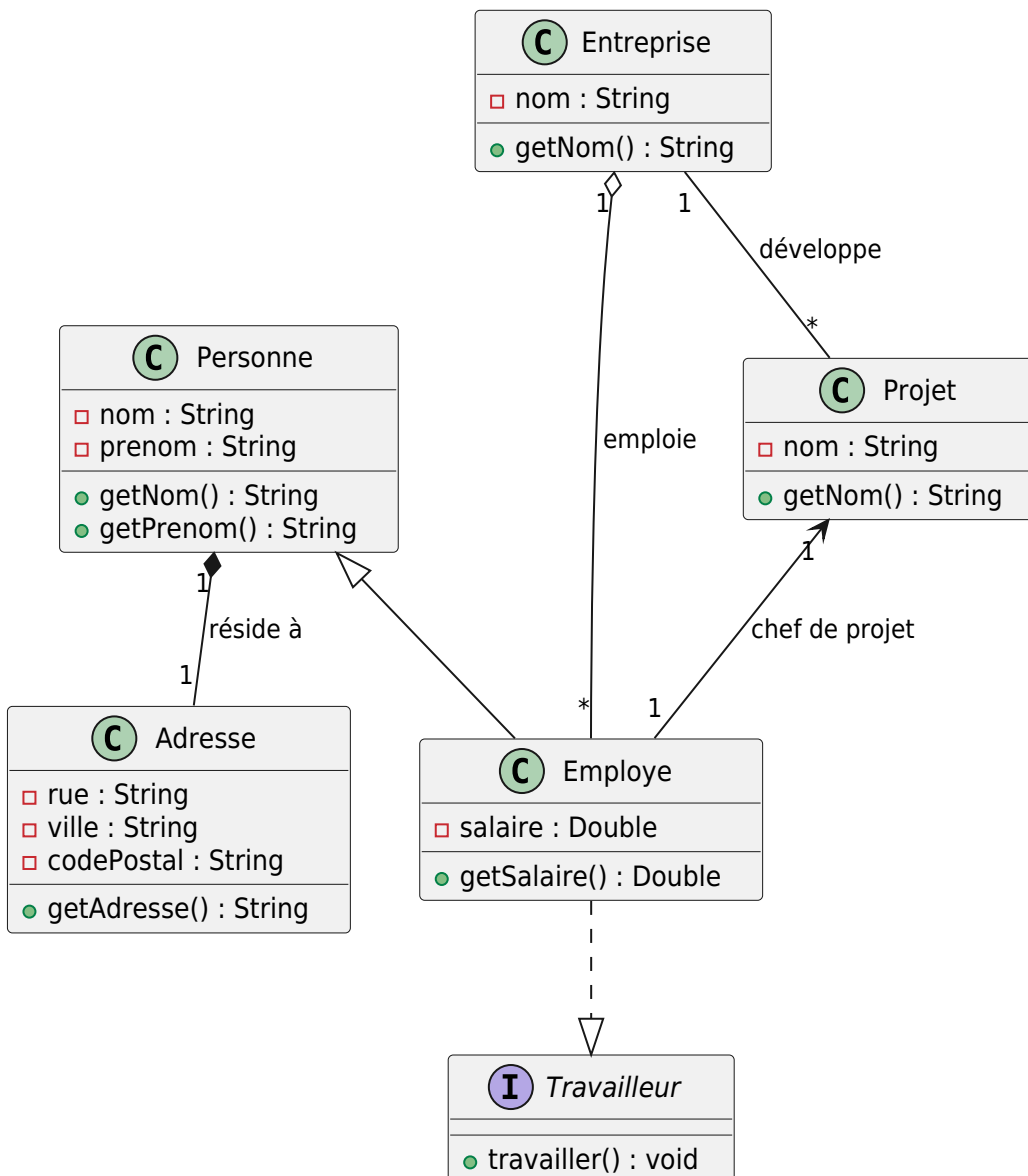

UWE : Content model

Objectif

Modéliser les données métier (domaine du SI à informatiser).

Modalités

Utilisation du diagramme de classes UML (pas d'extension UWE particulière).

Rappels

Identifier les différents éléments et concepts :

From:

<http://slamwiki2.kobject.net/> - **SlamWiki 2.1**

Permanent link:

<http://slamwiki2.kobject.net/cnam/nfe114/uwe/content?rev=1739860457>

Last update: **2025/08/12 02:35**