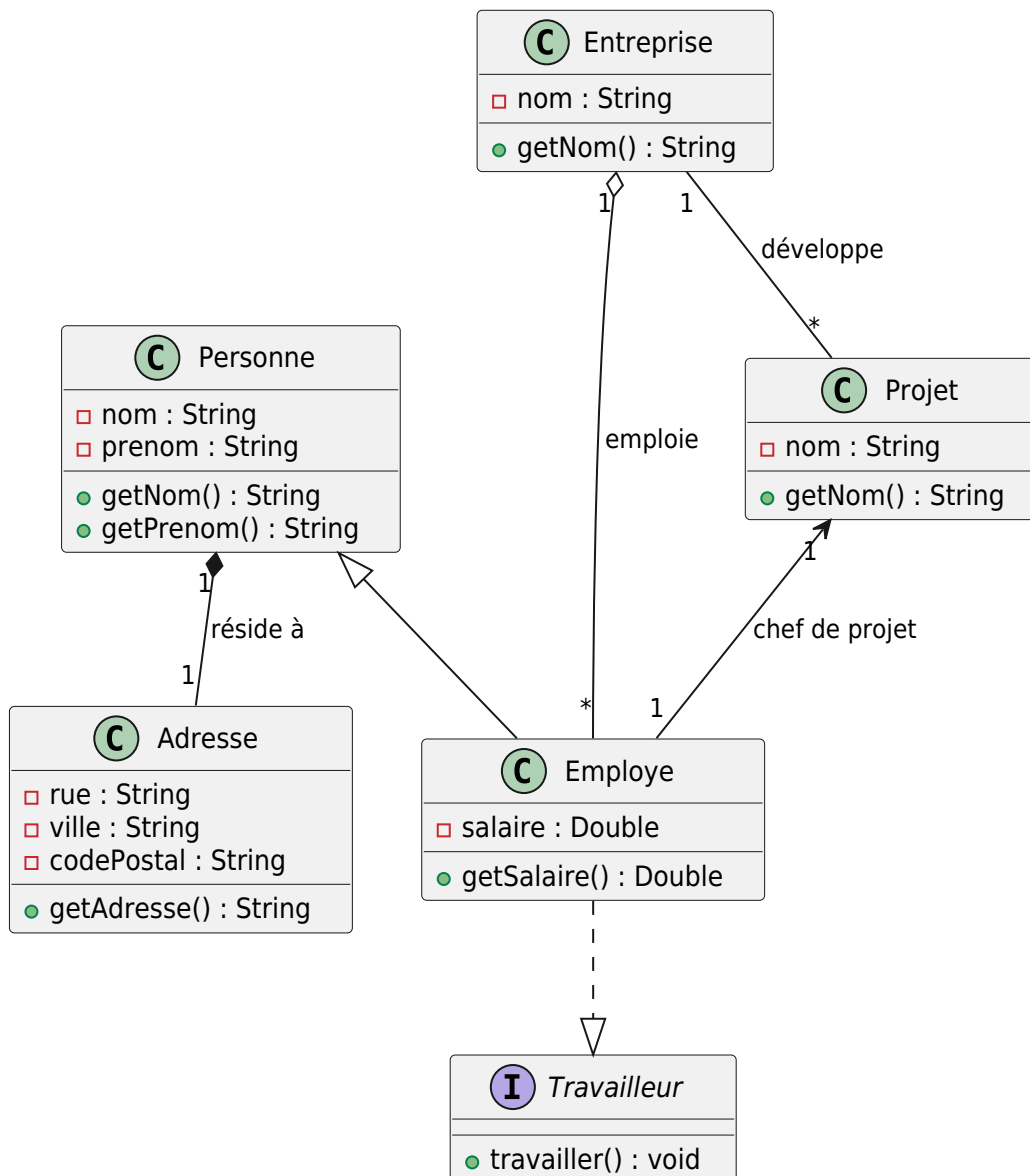

UWE : Content model

Objectif

Modéliser les données métier (domaine du SI à informatiser).

Modalités

Utilisation du diagramme de classes UML (pas d'extension UWE particulière).

Rappels

Identifier les différents éléments et concepts :

From:

<http://slamwiki2.kobject.net/> - **SlamWiki 2.1**

Permanent link:

<http://slamwiki2.kobject.net/cnam/nfe114/uwe/content?rev=1739860457>

Last update: **2025/08/12 02:35**