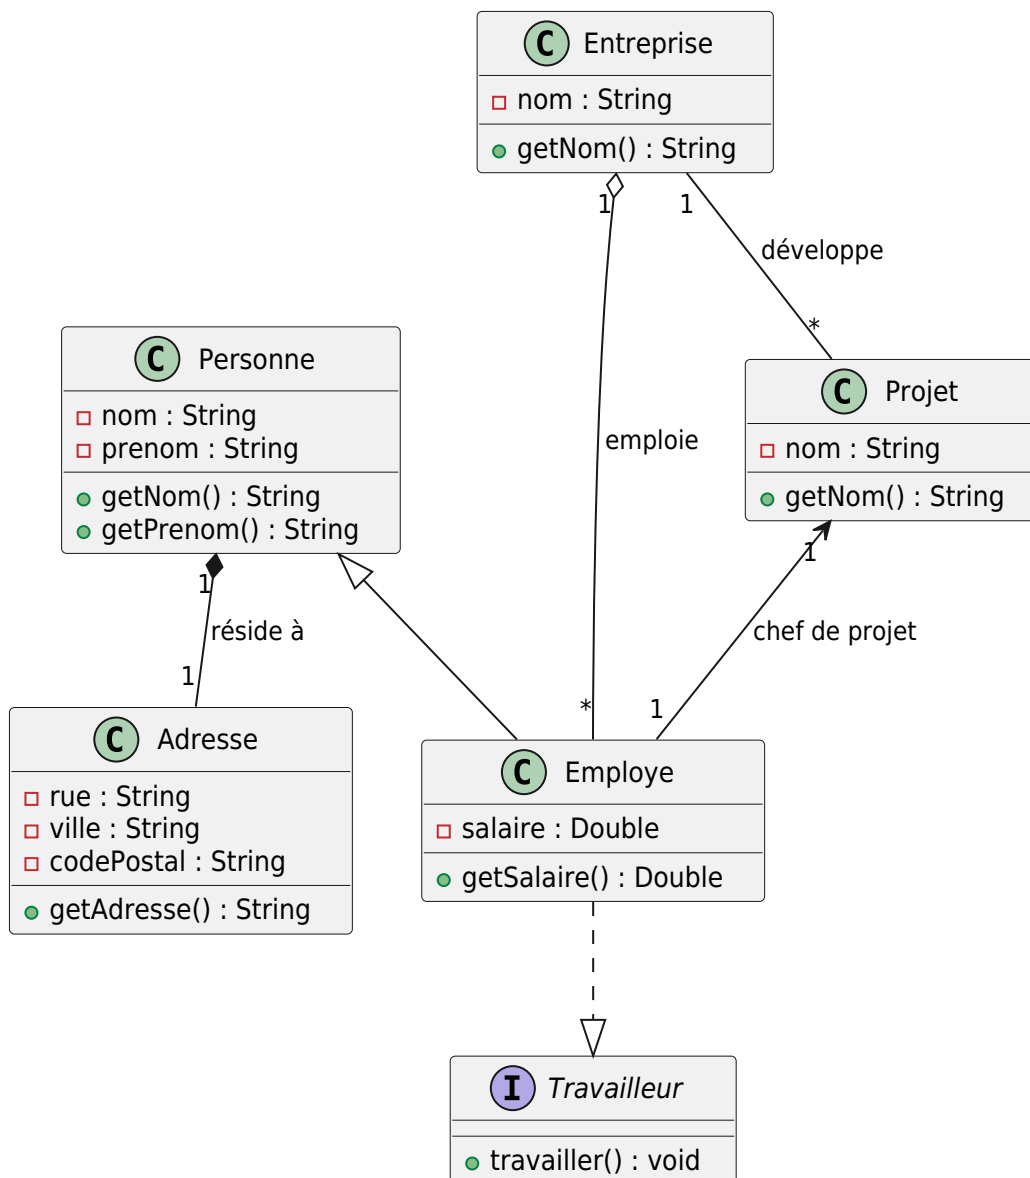

UWE : Content model

Objectif

Modéliser les données métier (domaine du SI à informatiser).

Modalités

Utilisation du diagramme de classes UML (pas d'extension UWE particulière).

Rappels

Identifier les différents éléments et concepts :

From:

<http://slamwiki2.kobject.net/> - **SlamWiki 2.1**

Permanent link:

<http://slamwiki2.kobject.net/cnam/nfe114/uwe/content?rev=1739860502>

Last update: **2025/08/12 02:35**