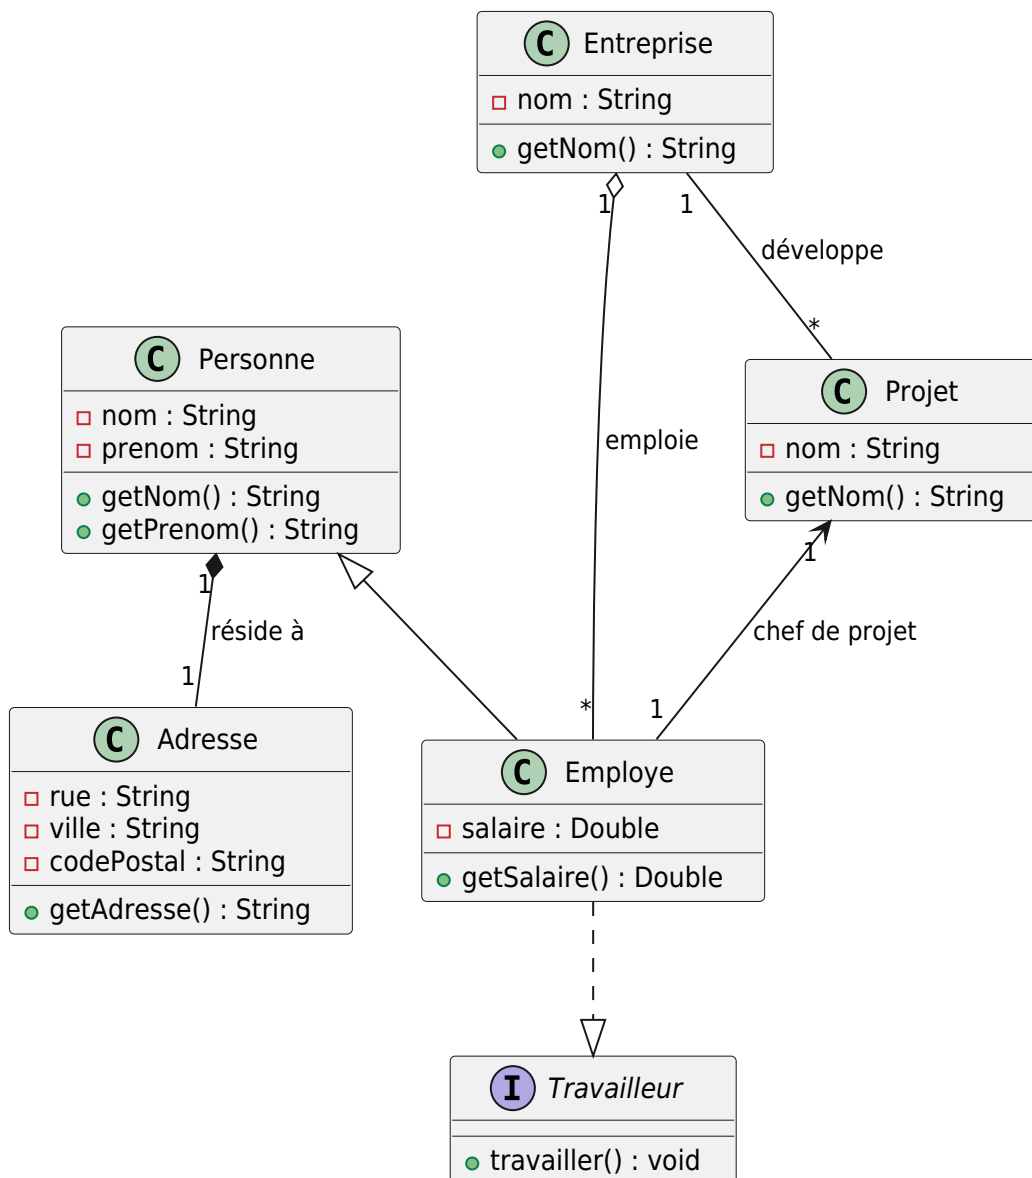

UWE : Content model

Objectif

Modéliser les données métier (domaine du SI à informatiser).

Modalités

Utilisation du diagramme de classes UML (pas d'extension UWE particulière).

Rappels

Identifier les différents éléments et concepts :

From:

<http://slamwiki2.kobject.net/> - **SlamWiki 2.1**

Permanent link:

<http://slamwiki2.kobject.net/cnam/nfe114/uwe/content?rev=1739860502>

Last update: **2025/08/12 02:35**