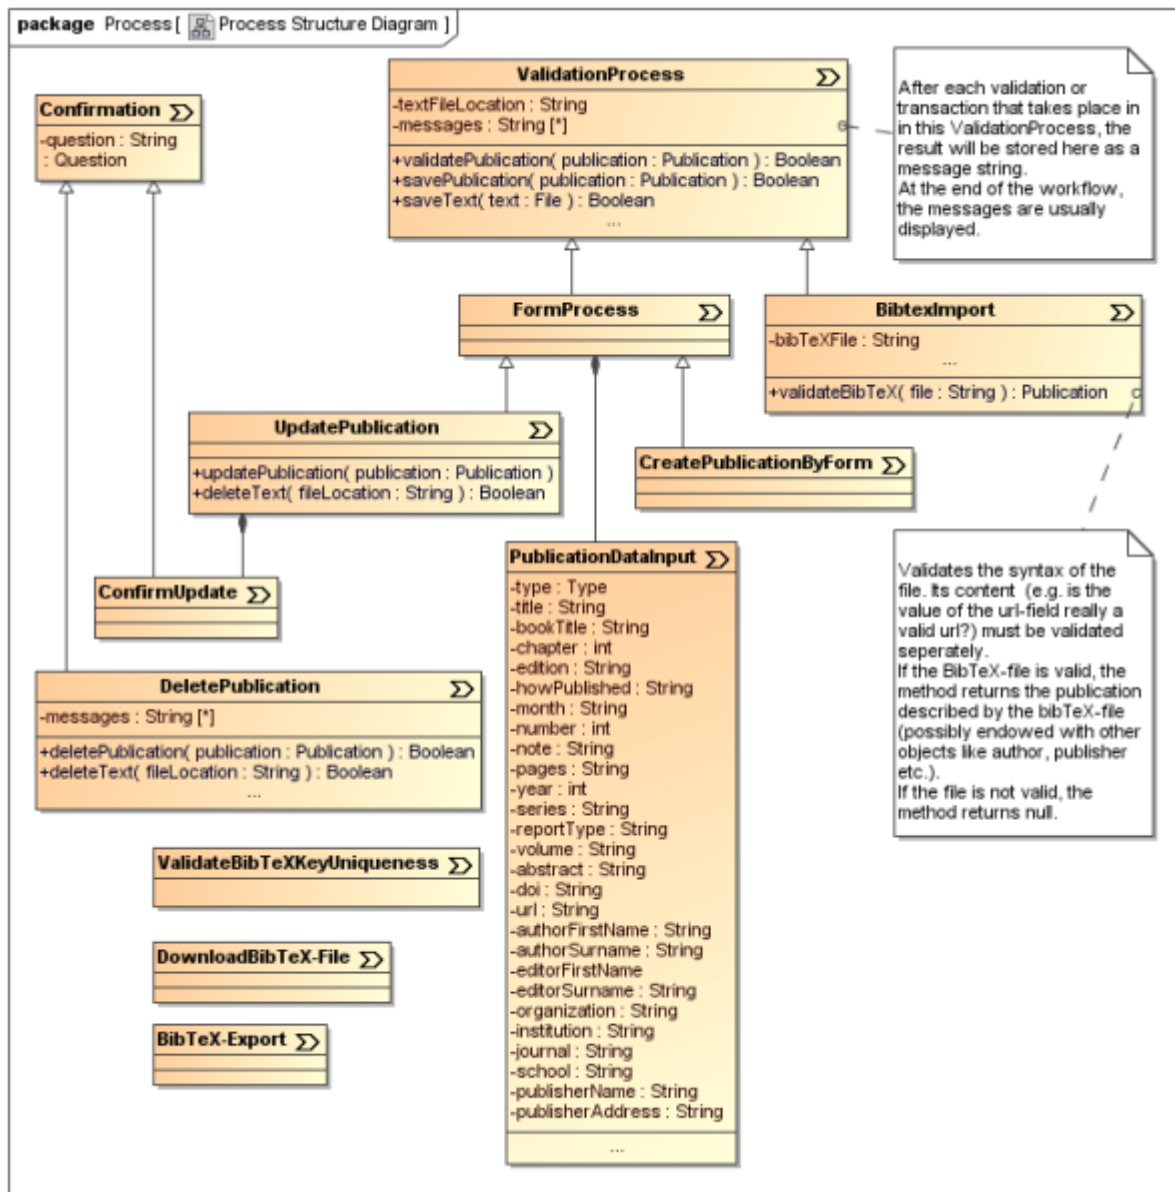

## Objectif

L'analyse des processus permet de reprla structure des noeuds de navigation de type process.

Le modèle des processus comprend les représentations suivantes :

- **Process Structure Model** : la représentation des relations entre les différentes classes « processus »
- **Process Flow Model** : la spécification des activités connectées au sein d'une «processClass»

## Process Structure Model

Le process Structure Model est établi à partir du diagramme de navigation, (et du diagramme des classes métier).

Il s'agit d'un diagramme de classes représentant les liens entre les différents processus.