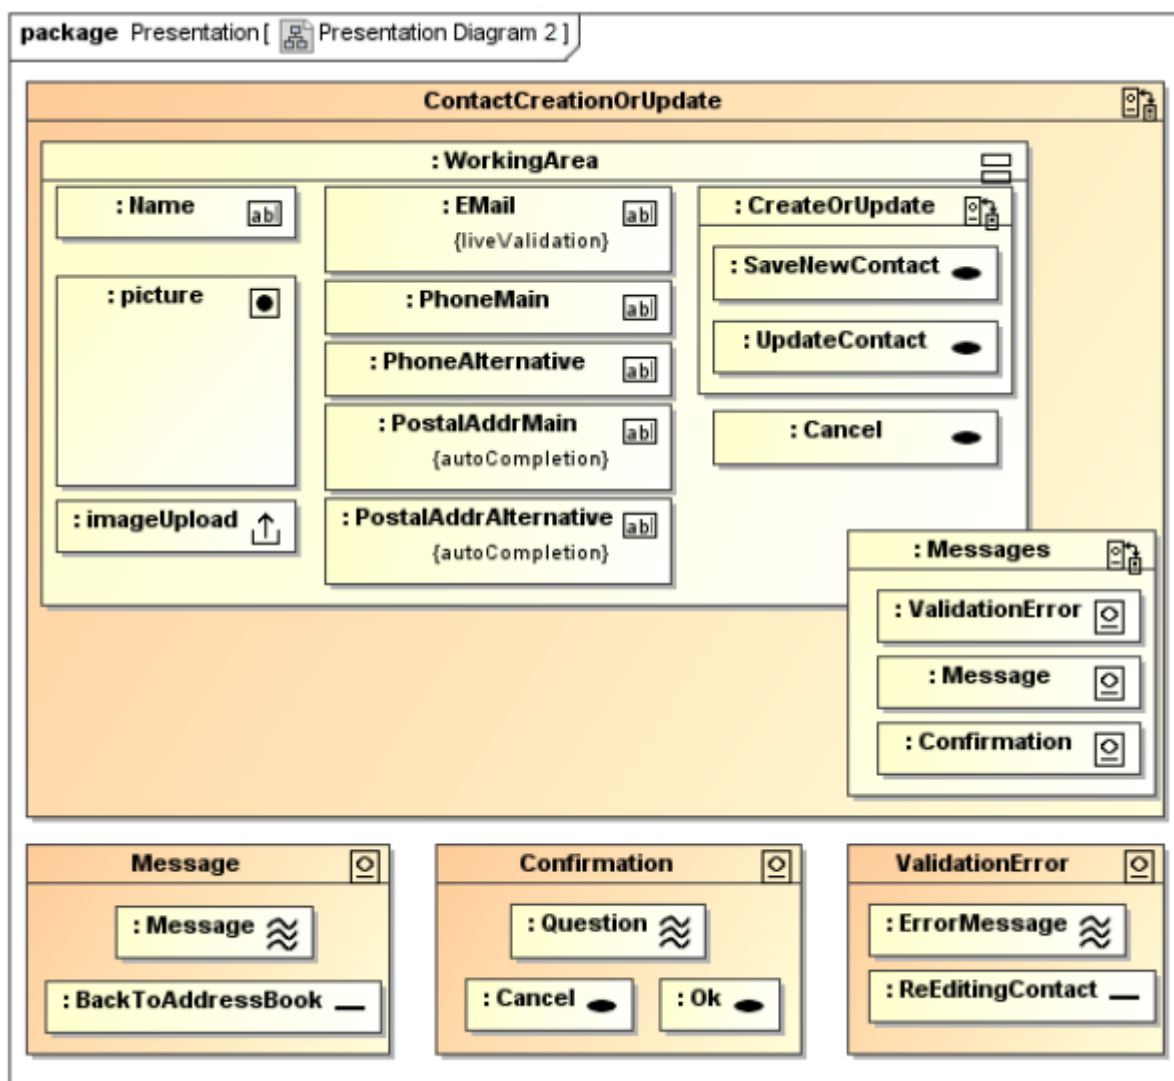

## Objectif

L'analyse des processus permet de reprla structure des noeuds de navigation de type process.

Le modèle des processus comprend les représentations suivantes :

- **Process Structure Model** : la représentation des relations entre les différentes classes « processus »
- **Process Flow Model** : la spécification des activités connectées au sein d'une «processClass»

## Process Structure Model

Le process Structure Model est établi à partir du diagramme de navigation, (et du diagramme des classes métier).

Il s'agit d'un diagramme de classes représentant les liens entre les différents processus.

## Stéréotypes

UWE utilise les stéréotypes suivants :

Représentation	Stéréotype	Rôle
	« <b>presentationPage</b> »	<b>Interface ou page</b>
	« <b>presentationGroup</b> »	<b>Conteneur correspondant à une partie</b>
	« <b>presentationAlternatives</b> »	<b>Alternatives entre différents groupes</b>
	« <b>inputForm</b> »	<b>Formulaire de saisie</b>
	« <b>text</b> »	<b>Texte (lecture seule)</b>
	« <b>image</b> »	<b>Image (lecture seule)</b>
	« <b>textInput</b> »	<b>Zone de saisie (écriture)</b>
	« <b>fileUpload</b> »	<b>Téléversement de fichier</b>
	« <b>customComponent</b> »	<b>Composant personnalisé</b>
	« <b>anchor</b> »	<b>ancre (lien interne ou externe)</b>
	« <b>button</b> »	<b>Bouton</b>
	« <b>selection</b> »	<b>Sélection</b>

### Exemple