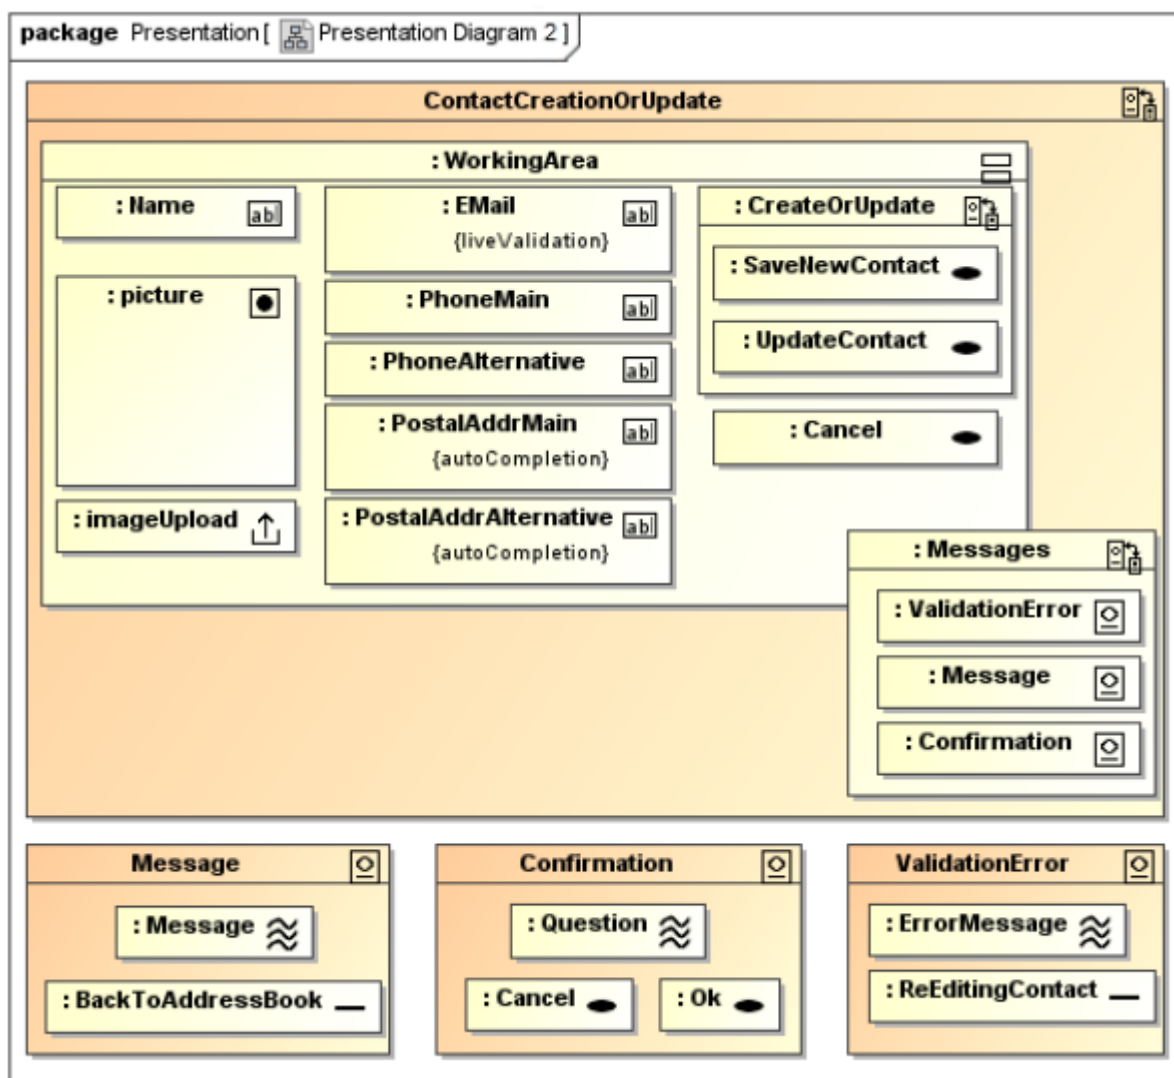

## Objectif

L'analyse des processus permet de reprla structure des noeuds de navigation de type process.

Le modèle des processus comprend les représentations suivantes :

- **Process Structure Model** : la représentation des relations entre les différentes classes « processus »
- **Process Flow Model** : la spécification des activités connectées au sein d'une «processClass»

## Process Structure Model

Le process Structure Model est établi à partir du diagramme de navigation, (et du diagramme des classes métier).

Il s'agit d'un diagramme de classes représentant les liens entre les différents processus.

## Stéréotypes

UWE utilise les stéréotypes suivants :

Représentation	Stéréotype	Rôle
	« <b>presentationPage</b> »	<b>Interface ou page</b>
	« <b>presentationGroup</b> »	<b>Conteneur correspondant à une partie</b>
	« <b>presentationAlternatives</b> »	<b>Alternatives entre différents groupes</b>
	« <b>inputForm</b> »	<b>Formulaire de saisie</b>
	« <b>text</b> »	<b>Texte (lecture seule)</b>
	« <b>image</b> »	<b>Image (lecture seule)</b>
	« <b>textInput</b> »	<b>Zone de saisie (écriture)</b>
	« <b>fileUpload</b> »	<b>Téléversement de fichier</b>
	« <b>customComponent</b> »	<b>Composant personnalisé</b>
	« <b>anchor</b> »	<b>ancre (lien interne ou externe)</b>
	« <b>button</b> »	<b>Bouton</b>
	« <b>selection</b> »	<b>Sélection</b>

### Exemple