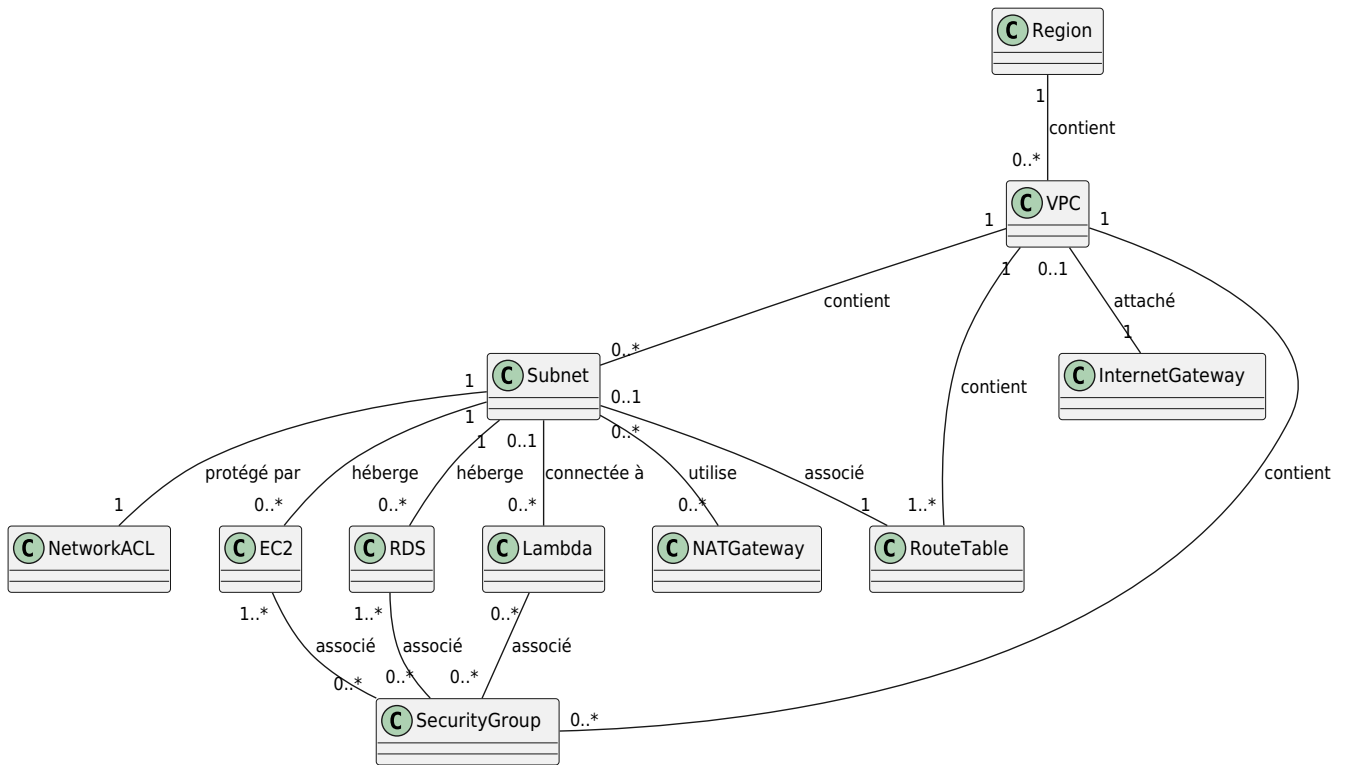

# VPC et architecture

## Vue structurelle

Architecture structurelle réelle AWS (niveau infrastructure)

## Vue fonctionnelle

Vue fonctionnelle - Console AWS

From:  
<http://slamwiki2.kobject.net/> - SlamWiki 2.1

Permanent link:  
<http://slamwiki2.kobject.net/eadl/bloc4/fm4/vpc/archi?rev=1772327961>

Last update: **2026/03/01 02:19**