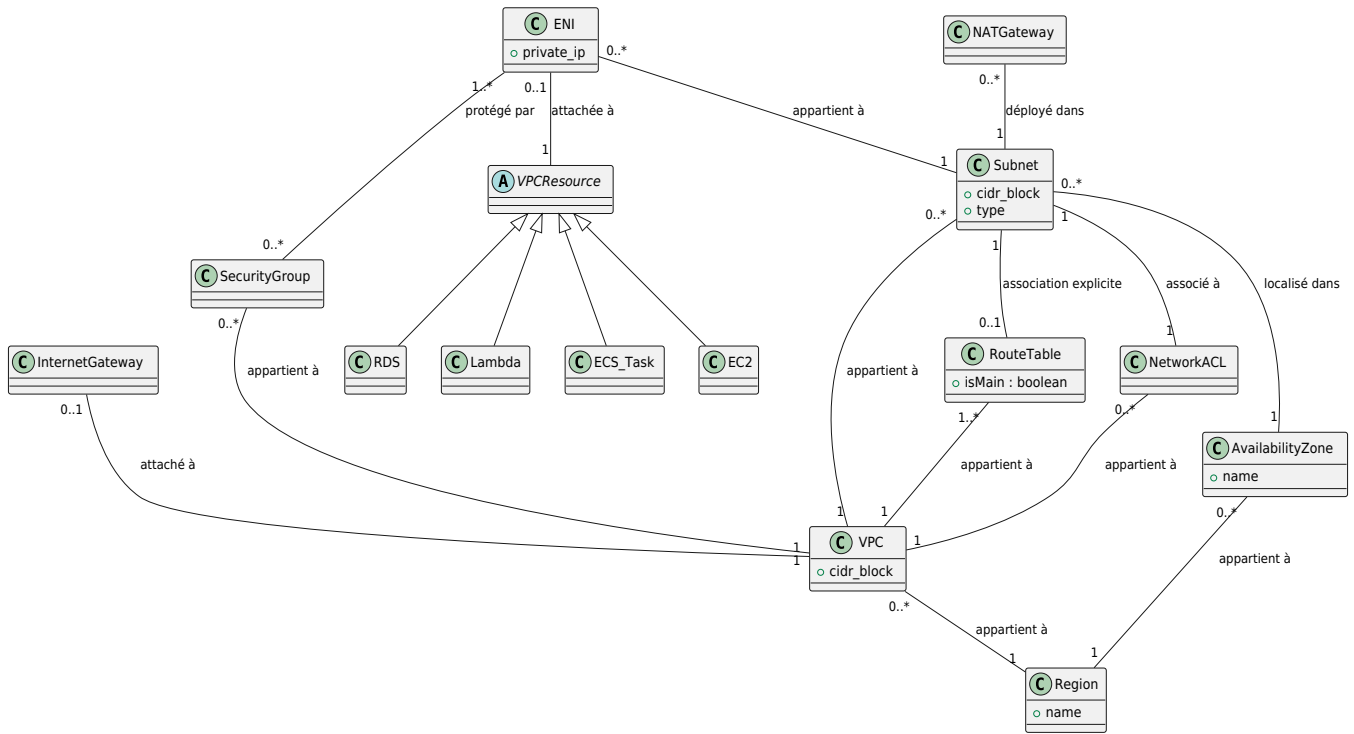

# VPC et architecture

## Vue structurelle

Architecture structurelle réelle AWS (niveau infrastructure)

## Vue fonctionnelle

Vue fonctionnelle - Console AWS

From:  
<http://slamwiki2.kobject.net/> - SlamWiki 2.1

Permanent link:  
<http://slamwiki2.kobject.net/eadl/bloc4/fm4/vpc/archi?rev=1772327961>

Last update: **2026/03/01 02:19**