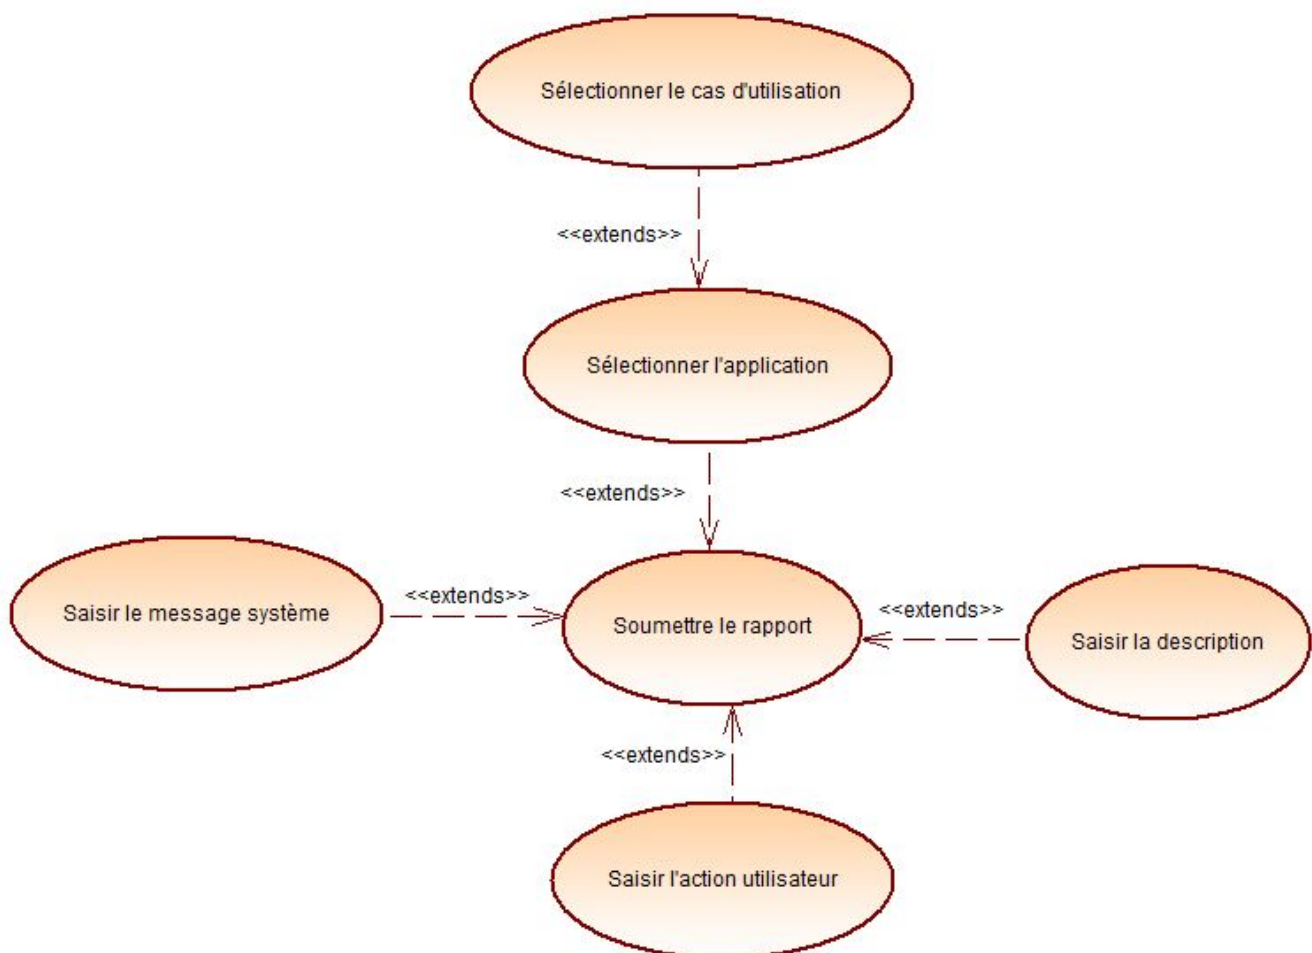

En Construction...

BugReport : plateforme de remontée d'incidents

Soumettre un rapport

1- Fonctionnalités

Documentation technique - Sommaire :

1. [Gestion des utilisateurs](#)
2. [Gestion des applications](#)
3. [Gestion des groupes](#)
4. Soumettre un report
5. [Gestion des Droits](#)

From:
<http://slamwiki2.kobject.net/> - **SlamWiki 2.1**

Permanent link:
<http://slamwiki2.kobject.net/etudiants/2014/bertrand/bugreport4?rev=1386748908>

Last update: **2019/08/31 14:32**