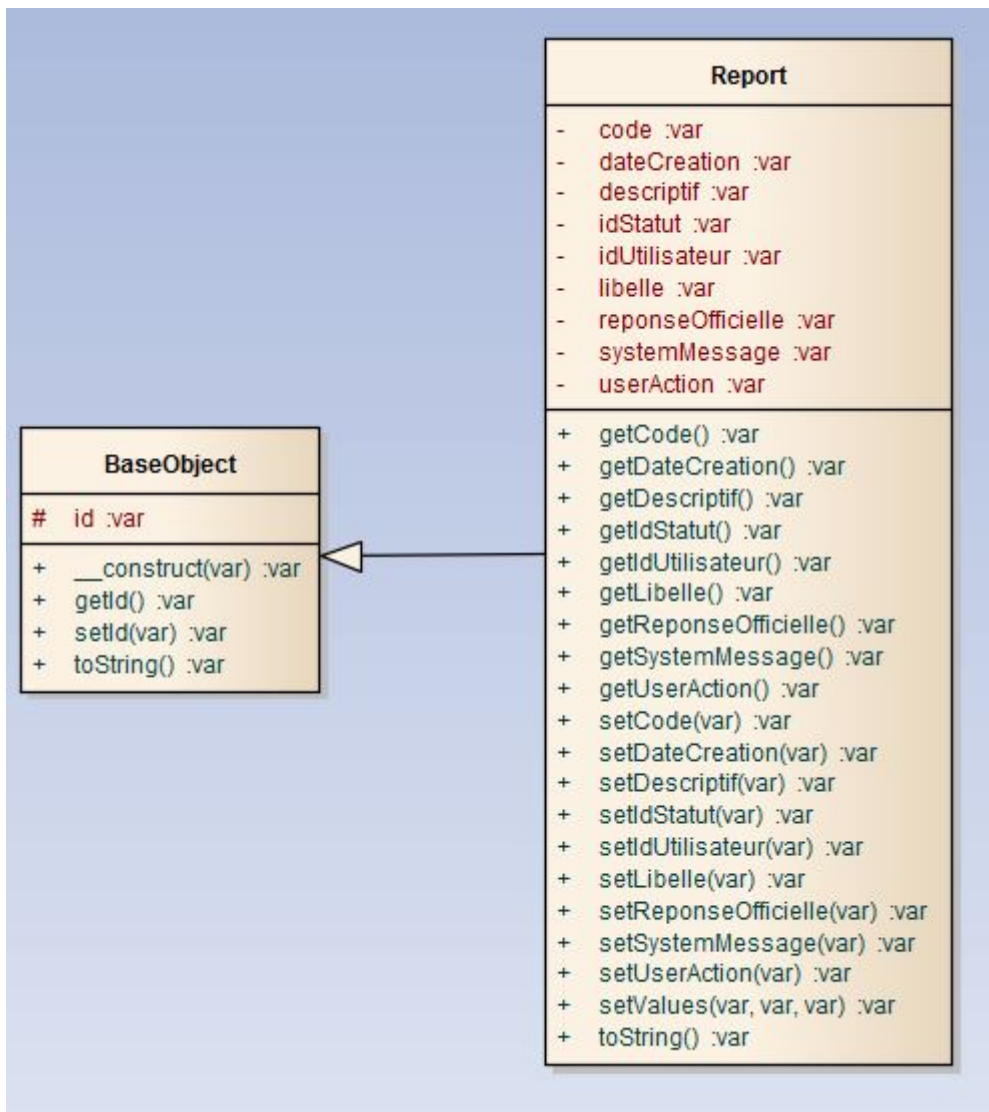

En Construction...

BugReport : plateforme de remontée d'incidents

Soumettre un rapport

1- Fonctionnalités

2- Classes métiers

Documentation technique - Sommaire :

1. [Gestion des utilisateurs](#)
2. [Gestion des applications](#)
3. [Gestion des groupes](#)
4. [Soumettre un report](#)
5. [Gestion des Droits](#)

From: <http://slamwiki2.kobject.net/> - **SlamWiki 2.1**

Permanent link: <http://slamwiki2.kobject.net/etudiants/2014/bertrand/bugreport4?rev=1386749534>

Last update: **2019/08/31 14:32**