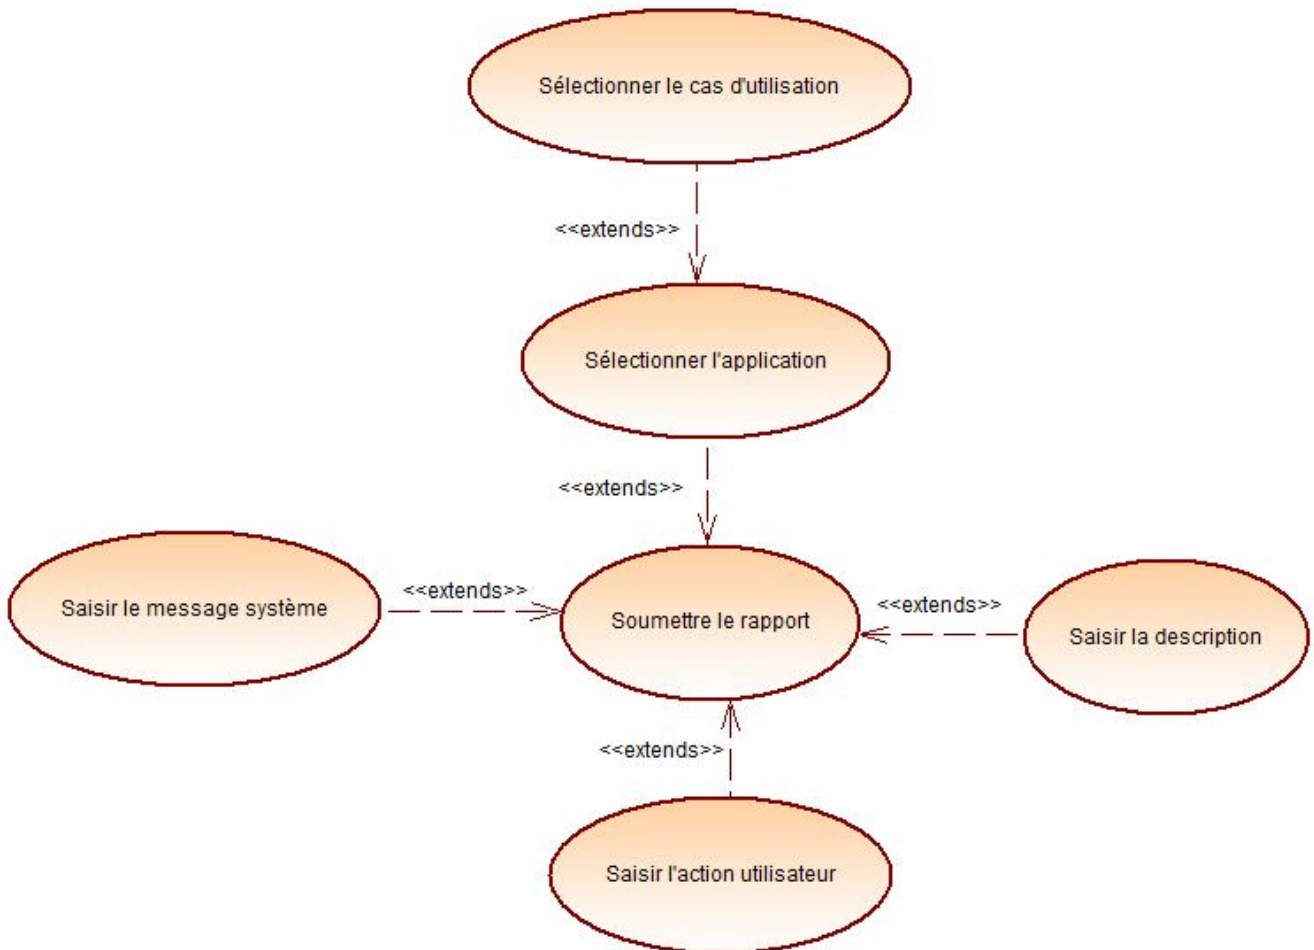

En Construction...

BugReport : plateforme de remontée d'incidents

Soumettre un rapport

1- Fonctionnalités

2- Classes métiers

Documentation technique - Sommaire :

1. [Gestion des utilisateurs](#)
2. [Gestion des applications](#)
3. [Gestion des groupes](#)
4. [Soumettre un report](#)
5. [Gestion des Droits](#)

From: <http://slamwiki2.kobject.net/> - **SlamWiki 2.1**

Permanent link: <http://slamwiki2.kobject.net/etudiants/2014/bertrand/bugreport4?rev=1386749534>

Last update: **2019/08/31 14:32**