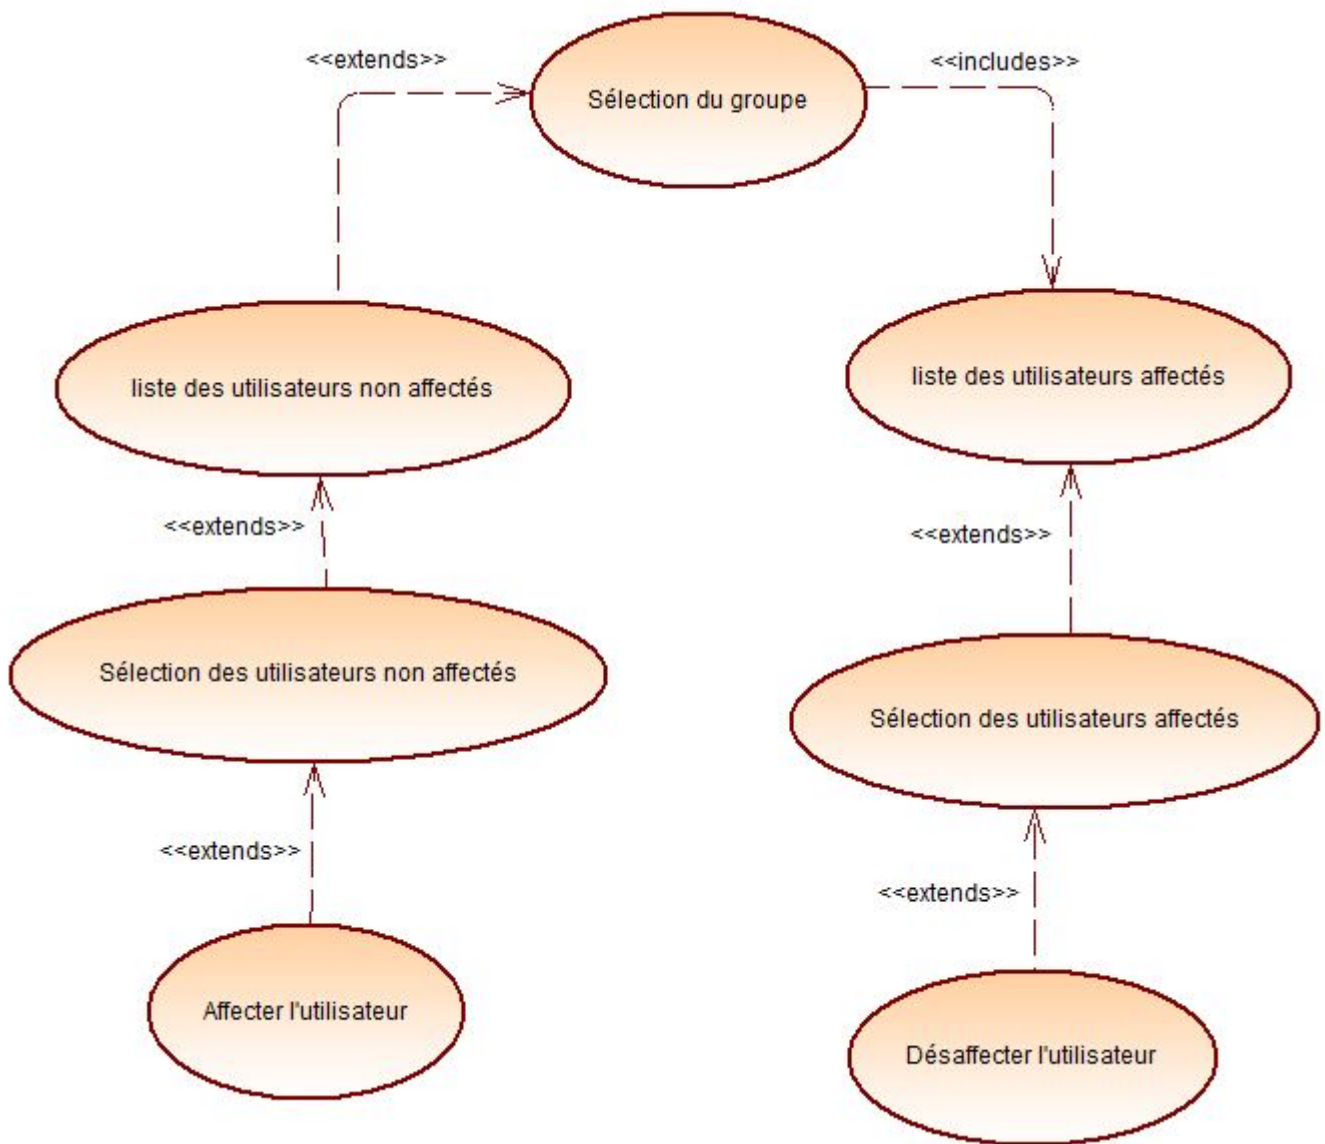

From: <http://slamwiki2.kobject.net/> - SlamWiki 2.1

Permanent link: <http://slamwiki2.kobject.net/etudiants/2014/bertrand/bugreport6?rev=1387448982>

Last update: 2019/08/31 14:32