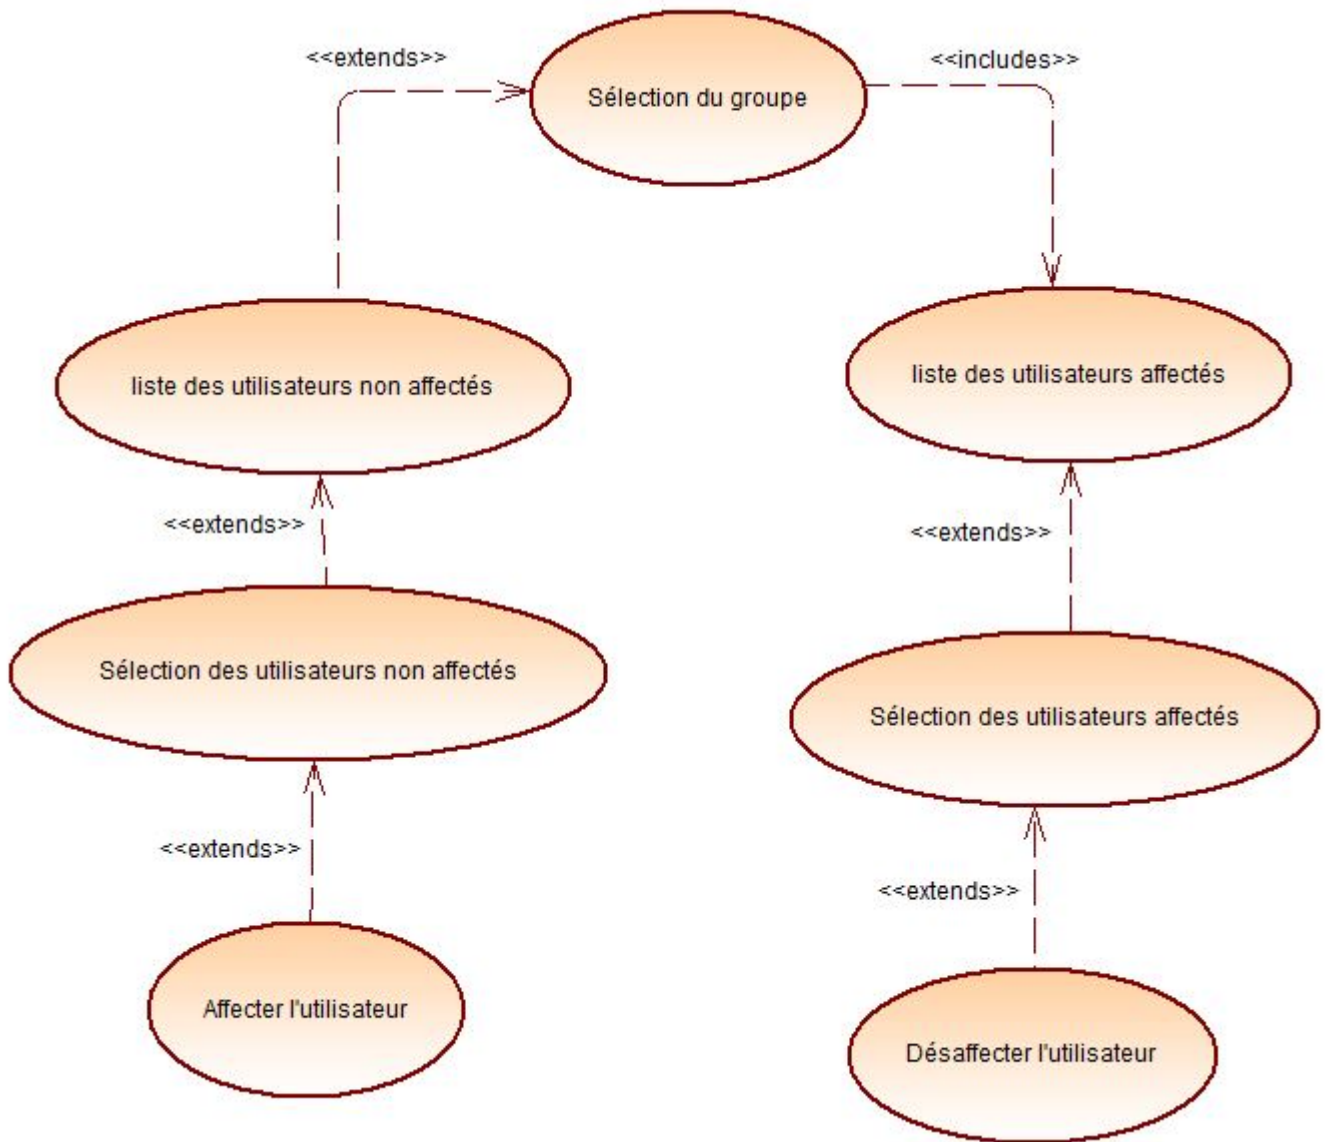

En construction...

BugReport : plateforme de remontée d'incidents

Documentation technique - Sommaire :

1. [Sources de l'application](#)
2. [Gestion des utilisateurs](#)
3. [Gestion des applications](#)
4. [Gestion des groupes](#)
5. [Soumettre un report](#)
6. [Gestion des Droits](#)
7. [Affectation d'utilisateurs](#)

Documentation de support- Sommaire :

1. [Utilisateur](#)
2. [Technicien](#)
3. [Administrateur](#)

Affectation d'utilisateurs

1- Fonctionnalités

2- Classes métiers

From:

<http://slamwiki2.kobject.net/> - **SlamWiki 2.1**