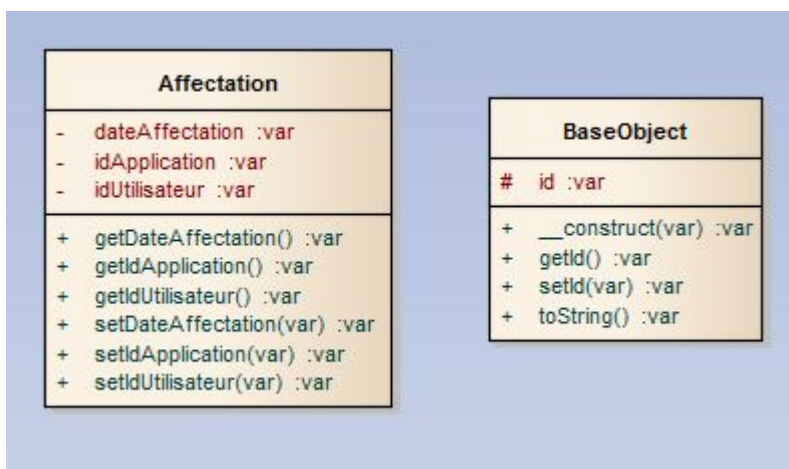

Documentation de support- Sommaire :

1. [Utilisateur](#)
2. [Technicien](#)
3. [Administrateur](#)

Affectation d'utilisateurs

1- Fonctionnalités

2- Classes métiers

From:

<http://slamwiki2.kobject.net/> - **SlamWiki 2.1**