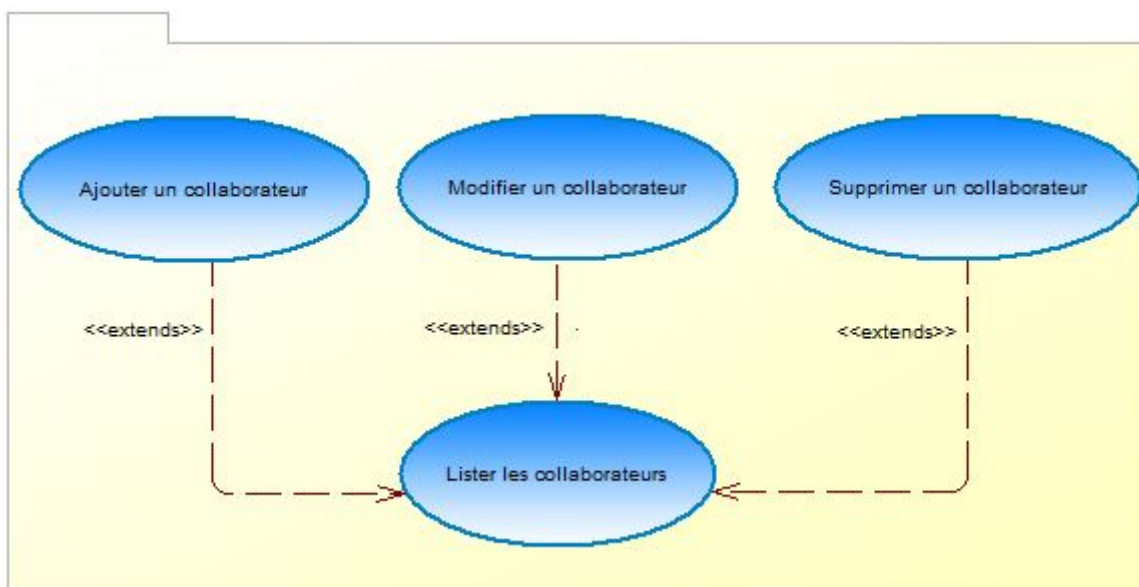

Scrumtool : Gestion de projet de type SCRUM

Gestion des collaborateurs

Description :

Cette fonctionnalité permet d'ajouter, de modifier et de supprimer des collaborateurs.

1 - Fonctionnalités

Acteur : Administrateur

From:

<http://slamwiki2.kobject.net/> - SlamWiki 2.1

Permanent link:

<http://slamwiki2.kobject.net/etudiants/2014/bertrand/scrumtool3?rev=1401264594>

Last update: 2019/08/31 14:32