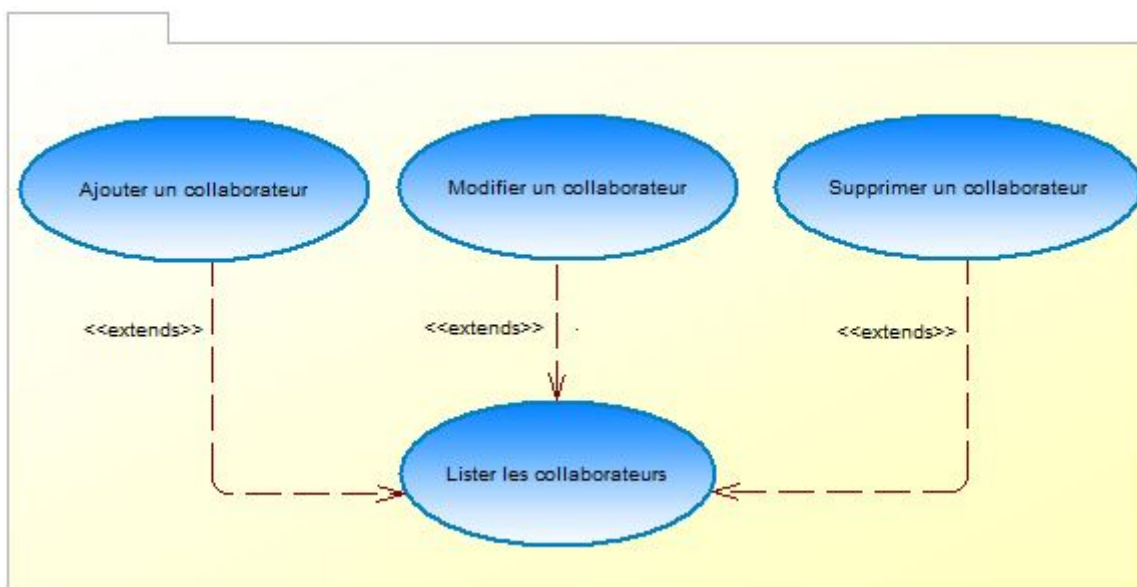

Scrumtool : Gestion de projet de type SCRUM

Gestion des collaborateurs

Description :

Cette fonctionnalité permet d'ajouter, de modifier et de supprimer des collaborateurs.

1 - Fonctionnalités

Acteur : Administrateur

From:

<http://slamwiki2.kobject.net/> - SlamWiki 2.1

Permanent link:

<http://slamwiki2.kobject.net/etudiants/2014/bertrand/scrumtool3?rev=1401264594>

Last update: 2019/08/31 14:32