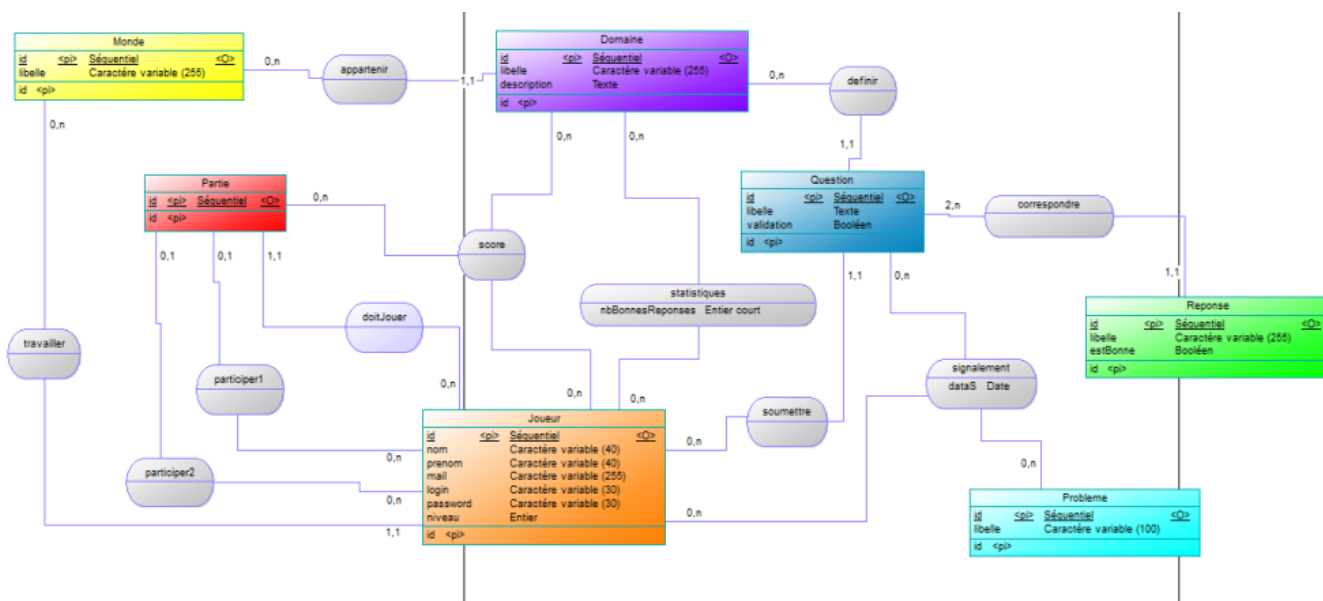

# Documents

- [sqltrivia.sql](#)
- Diagramme de cas d'utilisation

From: <http://slamwiki2.kobject.net/> - SlamWiki 2.1

Permanent link: <http://slamwiki2.kobject.net/etudiants/2014/croullier/trivia?rev=1416924557>