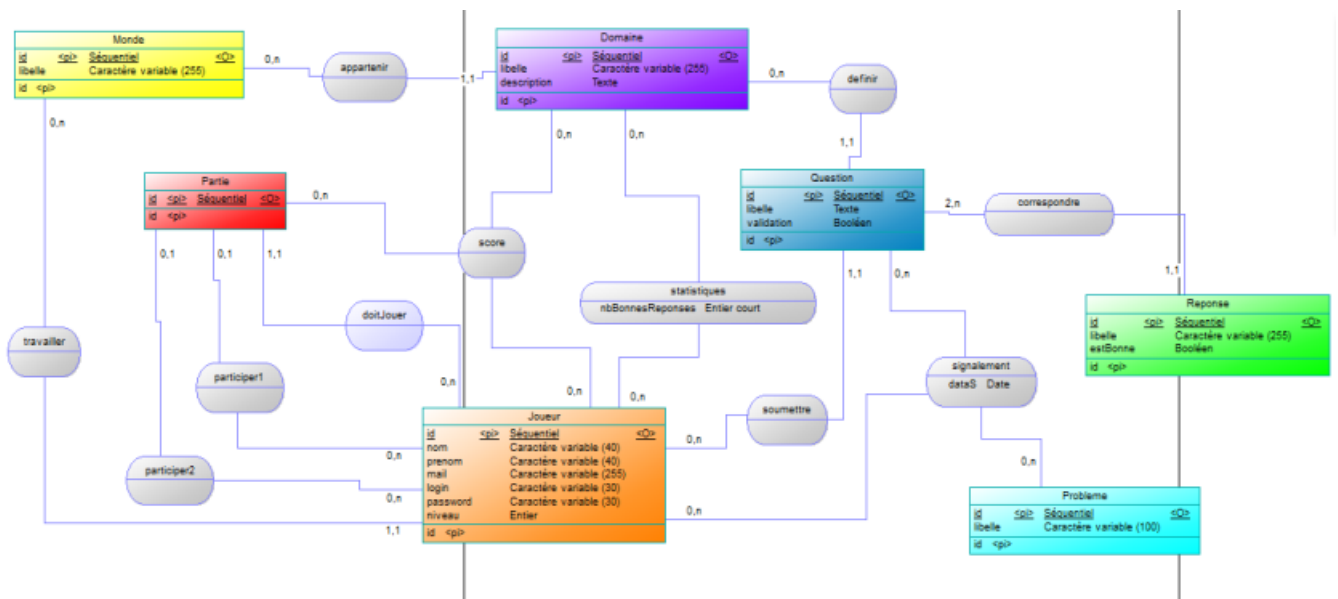

Documents

- [sqltrivia.sql](#)
- Diagramme de cas d'utilisation

From: <http://slamwiki2.kobject.net/> - SlamWiki 2.1

Permanent link: <http://slamwiki2.kobject.net/etudiants/2014/croullier/trivia?rev=1416924574>