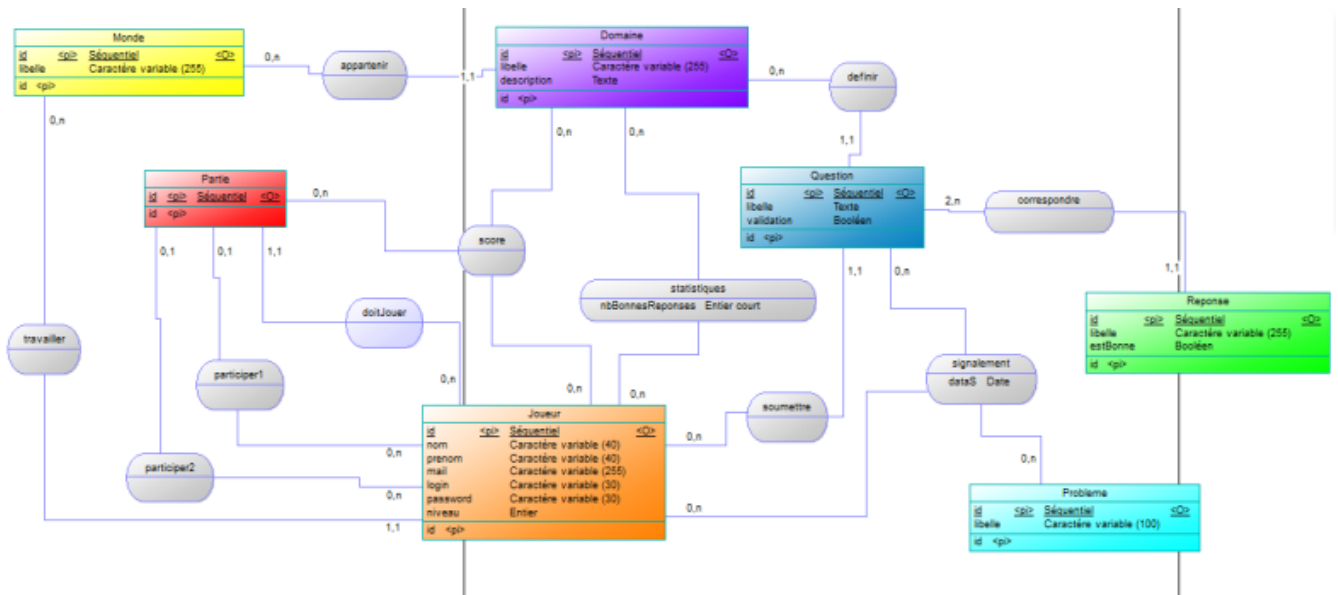

# Documents

- [sqltrivia.sql](#)

## Modèle Conceptuel de Données

From: <http://slamwiki2.kobject.net/> - **SlamWiki 2.1**

Permanent link: <http://slamwiki2.kobject.net/etudiants/2014/croullier/trivia?rev=1416925025>

Last update: **2019/08/31 14:32**