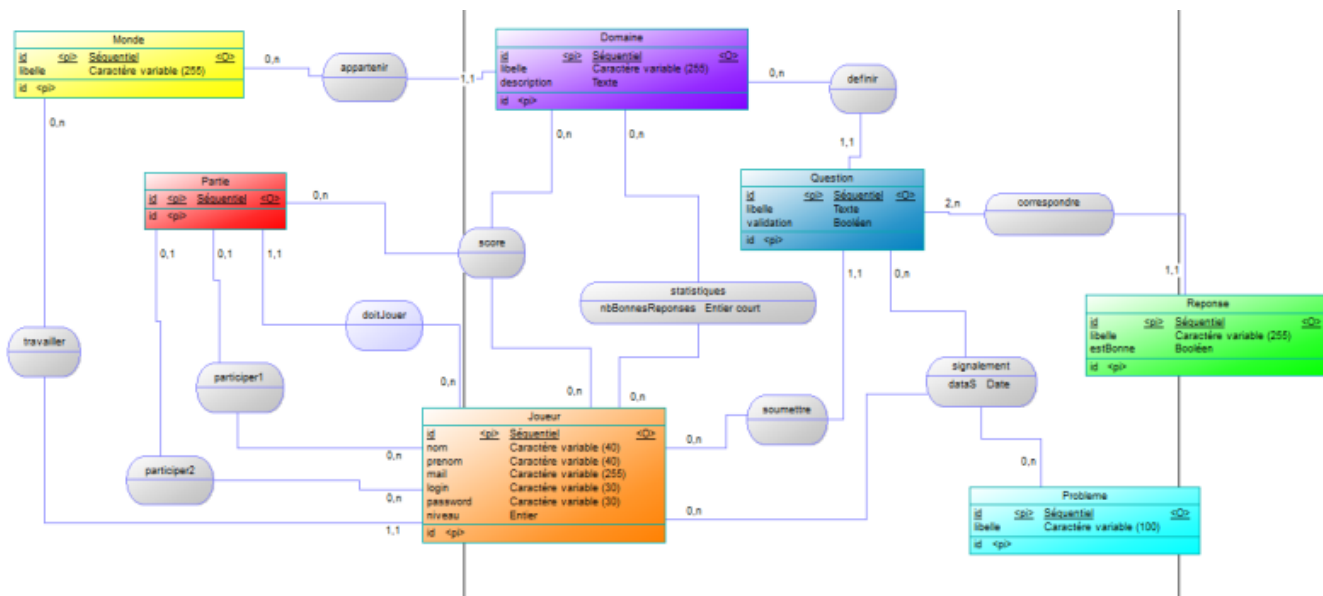

## Script de la base de données

- [sqltrivia.sql](#)

## Modèle Conceptuel de Données

## Diagramme de cas d'utilisation

From: <http://slamwiki2.kobject.net/> - SlamWiki 2.1

Permanent link: <http://slamwiki2.kobject.net/etudiants/2014/croullier/trivia?rev=1416925280>

Last update: 2019/08/31 14:32