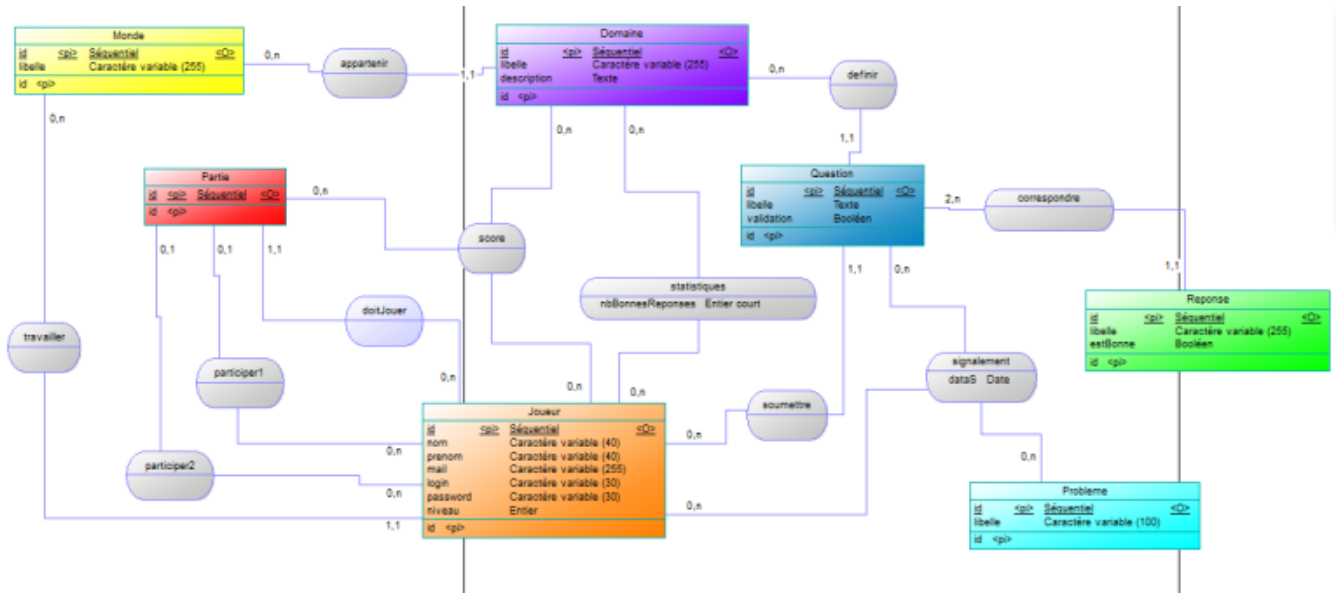

Diagramme de cas d'utilisation

From: <http://slamwiki2.kobject.net/> - Broken SlamWiki 2.0

Permanent link: <http://slamwiki2.kobject.net/etudiants/2014/croullier/trivia?rev=1432747756>

Last update: 2019/08/31 14:32