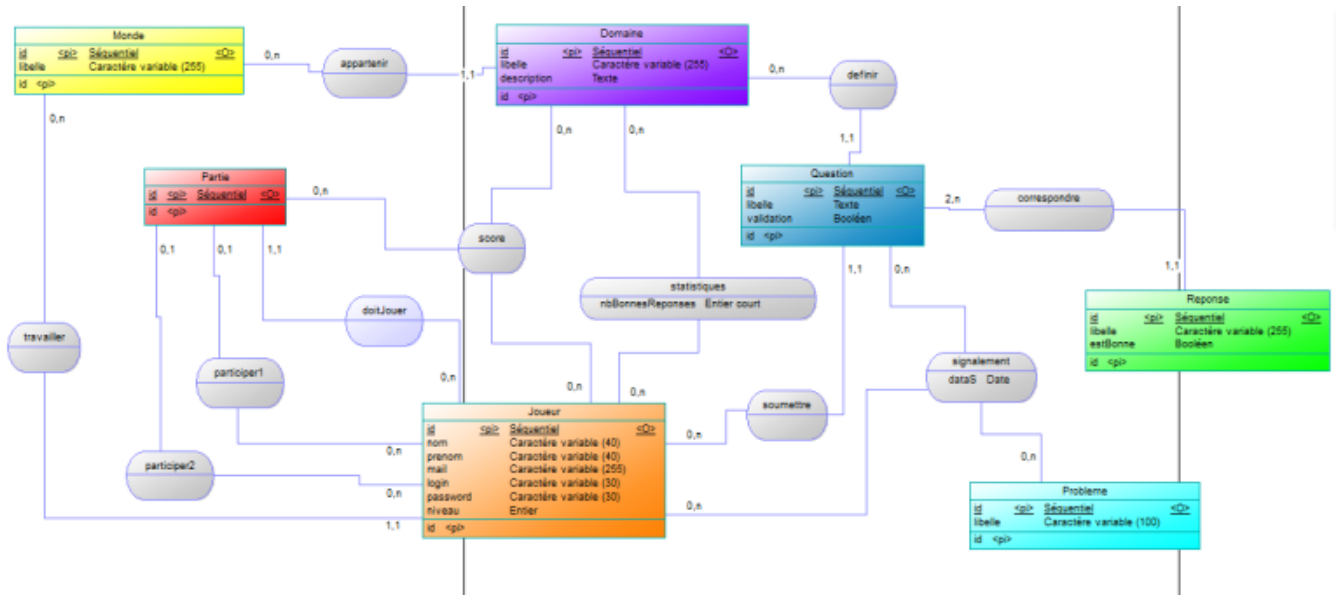

Script de la base de données

- [sqltrivia.sql](#)

Modèle Conceptuel de Données

Diagramme de cas d'utilisation

From: <http://slamwiki2.kobject.net/> - Broken SlamWiki 2.0

Permanent link: <http://slamwiki2.kobject.net/etudiants/2014/croullier/trivia?rev=1432747756>