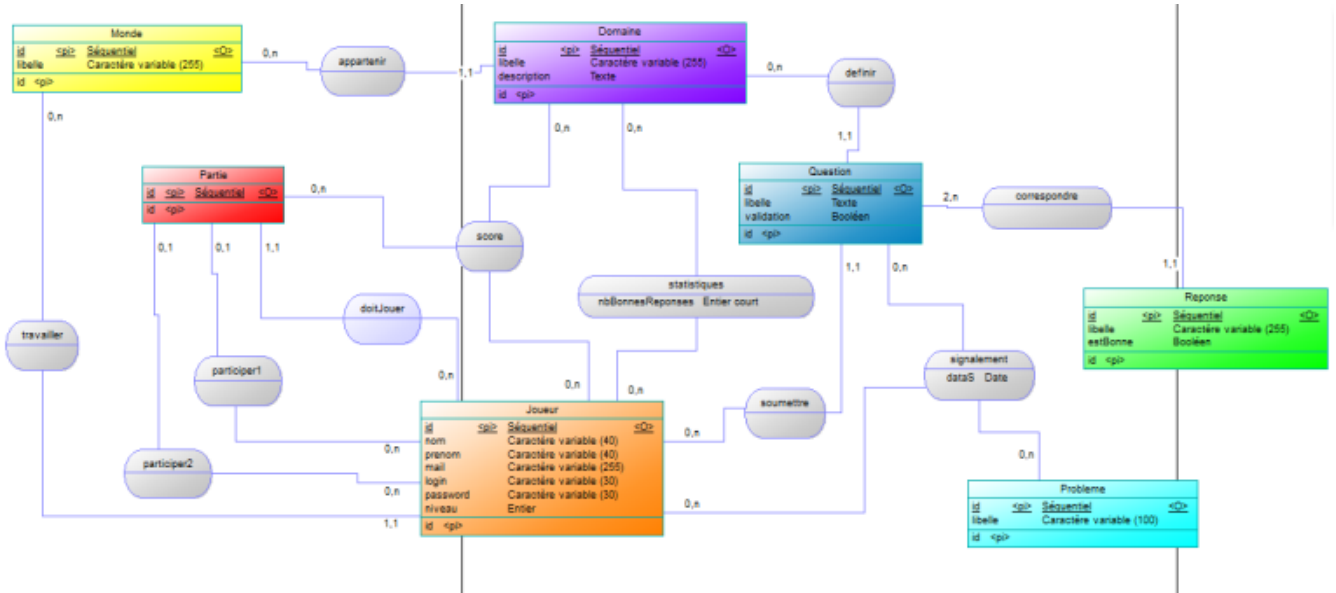

Equipe

- Paul Marroig
- Clément Roullier

Documents

Script de la base de données

- [sqltrivia.sql](#)

Modèle Conceptuel de Données

Diagramme de cas d'utilisation

From: <http://slamwiki2.kobject.net/> - Broken SlamWiki 2.0

Permanent link: <http://slamwiki2.kobject.net/etudiants/2014/croullier/trivia?rev=1432748819>

Last update: 2019/08/31 14:32