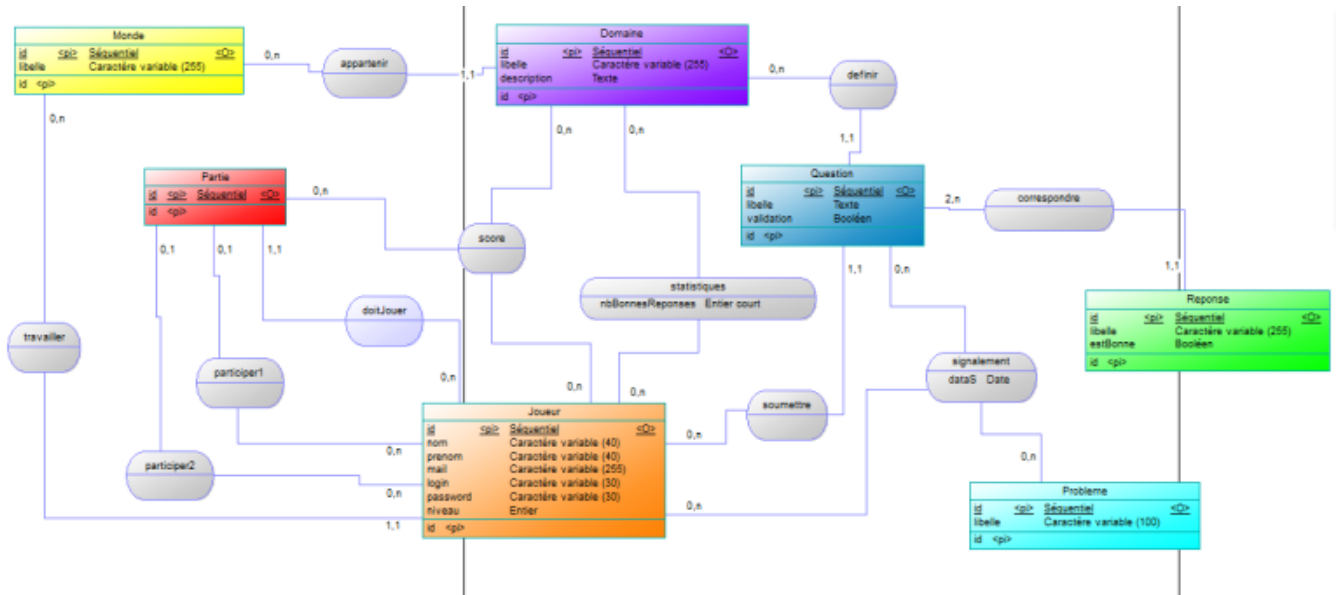

Equipe

- Paul Marroig
- Clément Roullier

Ressources fournies

Script de la base de données

- [sqltrivia.sql](#)

Résultats / Productions associées

Modèle Conceptuel de Données

Diagramme de cas d'utilisation

From: <http://slamwiki2.kobject.net/> - Broken SlamWiki 2.0

Permanent link: <http://slamwiki2.kobject.net/etudiants/2014/croullier/trivia?rev=1432748982>

Last update: 2019/08/31 14:32