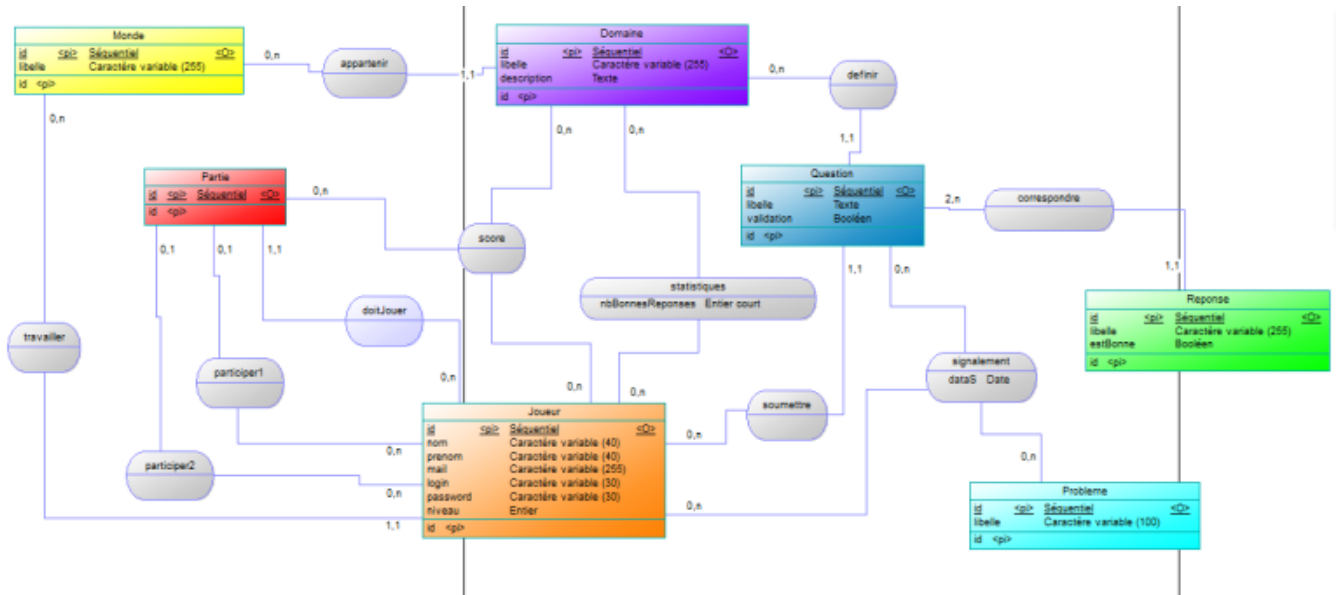

Equipe

- Paul Marroig
- Clément Roullier

Ressources fournies

Script de la base de données

- [sqltrivia.sql](#)

Résultats / Productions associées

Modèle Conceptuel de Données

Diagramme de cas d'utilisation

From: <http://slamwiki2.kobject.net/> - Broken SlamWiki 2.0

Permanent link: <http://slamwiki2.kobject.net/etudiants/2014/croullier/trivia?rev=1432749701>

Last update: 2019/08/31 14:32