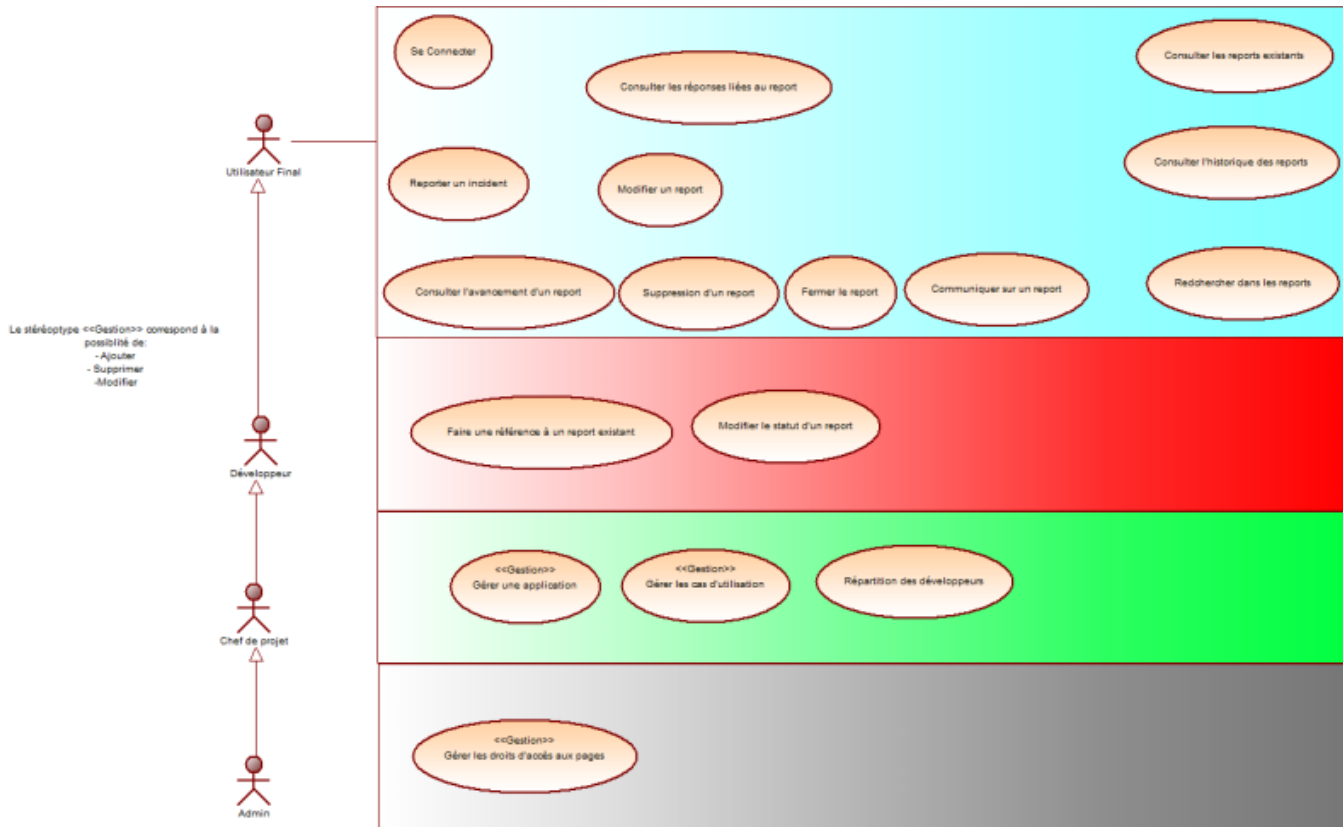

- PowerAMC

Droits

Dans cette application, chaque utilisateur sera affecté à un groupe:

- Visiteurs
- Utilisateurs inscrits
- Développeurs
- Chefs de projets
- Administrateurs

Et dans chaque groupe seront affectés des modules contenant des pages:

Groupes	Modules
Utilisateurs	- Public - Utilisateur
Administrateurs	- Administration - Public - Utilisateur - Gestion des Reports
Chefs de projet	- Public - Utilisateur - Gestion des Reports - Developpeur
Développeurs	- Public - Utilisateur - Developpeur
Tech. Réseaux	- Public - Utilisateur
Visiteurs	- Public

Dans le cas des visiteurs on peut voir qu'ils ont accès uniquement au module "Public" qui comprend donc les pages "Accueil", "Connexion" et "Inscription"

Documentation

Diagramme de cas d'utilisation

Modèle Conceptuel de Données