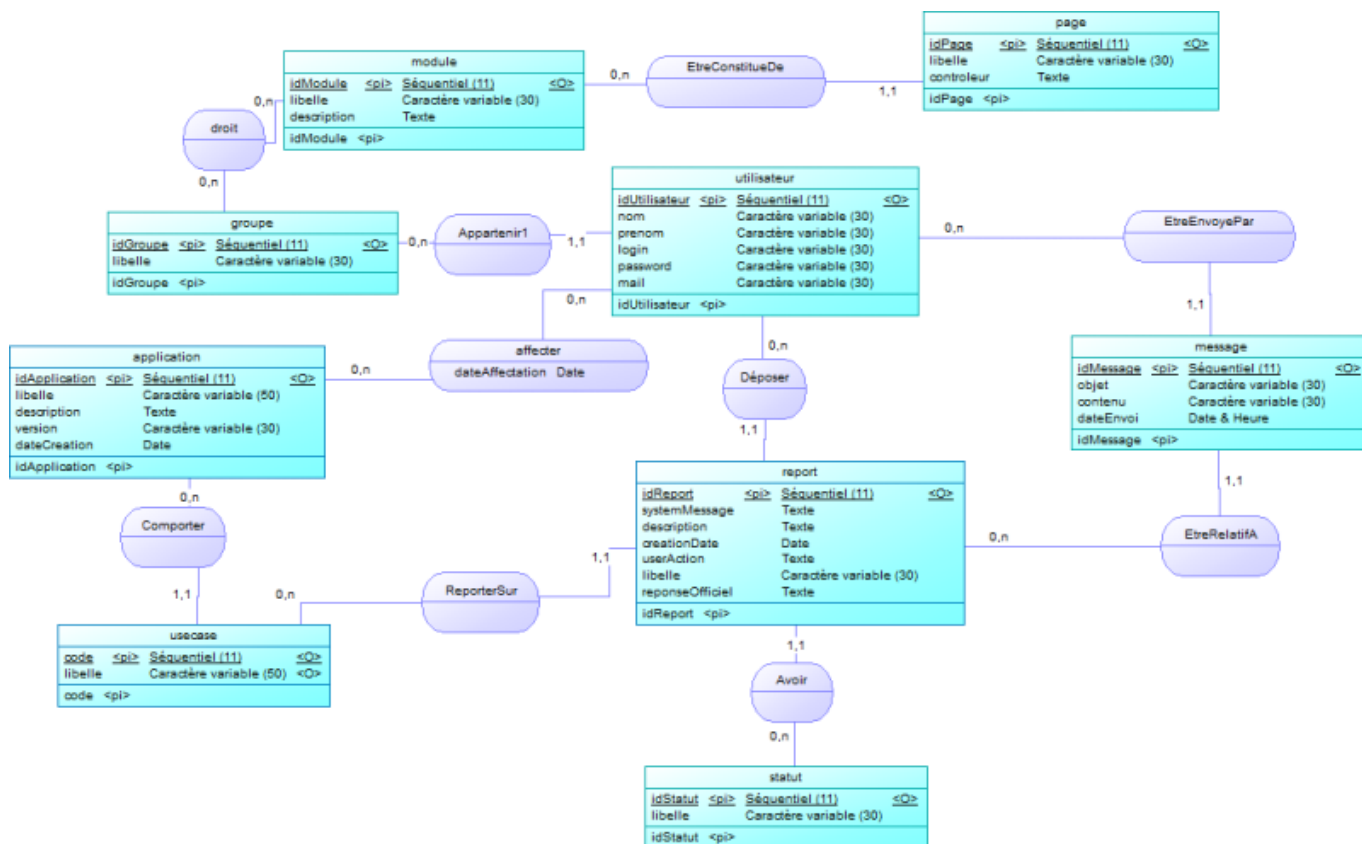

Ils auront tous des droits/accès différents les uns des autres. Tel que:

Modules	Pages	Controlleurs
Public	- Accueil	cAccueil
Public	- Connexion	cConnexion
Public	- Inscription	cInscription
Utilisateur	- Créer un report	cAddReport
Utilisateur	- Mes reports	cMyReport
Utilisateur	- Chercher un problème	cSearchReport
Administration	- Gestion des droits	cGestionDroit
Gestion des Reports	- Gestion des affectations	cGestionAppli
Developpeur	- Gestion des reports	cGestionReport
Utilisateur	- Profil	cProfil

Dans le cas des visiteurs on peut voir qu'ils ont accès uniquement au module "Public" qui comprend donc les pages "Accueil", "Connexion" et "Inscription"

Documentation

Diagramme de cas d'utilisation

Modèle Conceptuel de Données