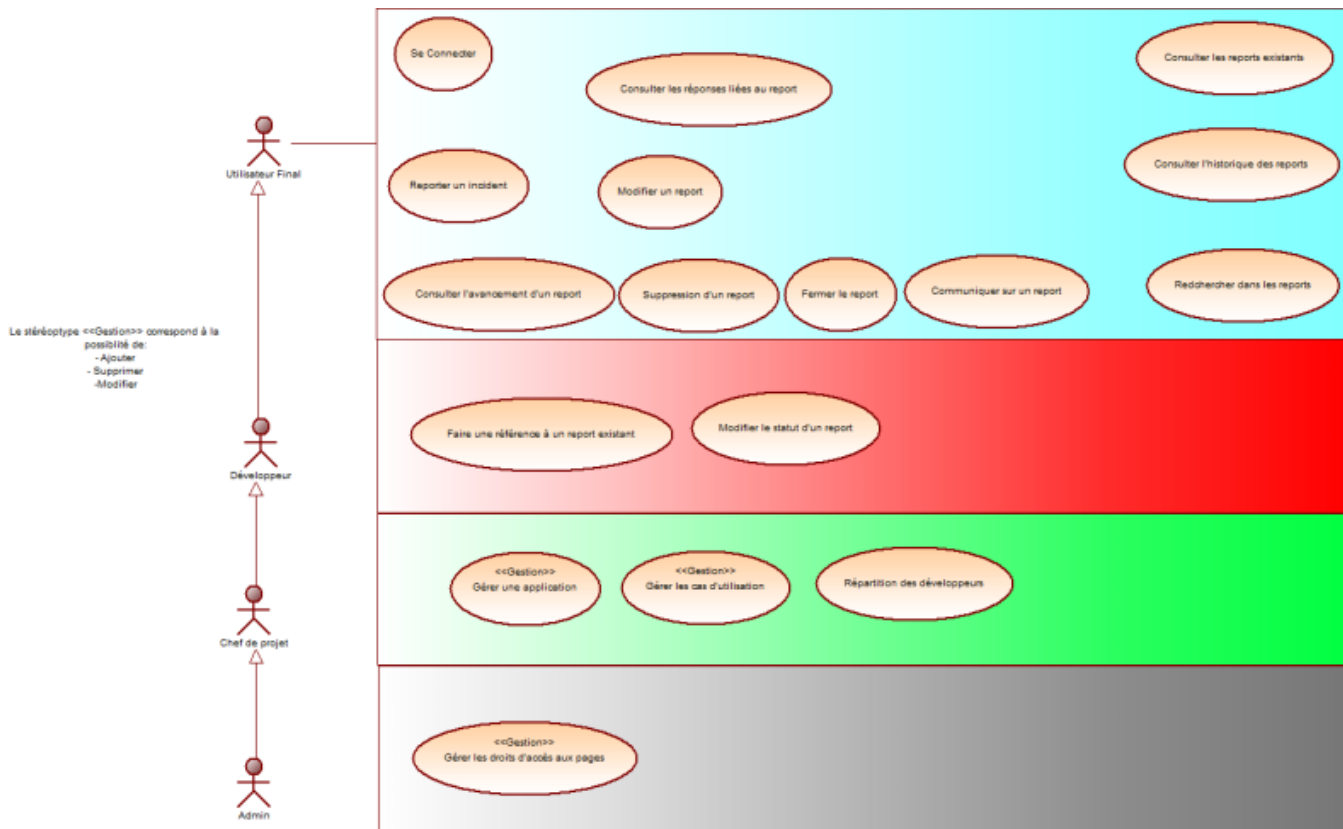

- PowerAMC

Droits

Dans cette application, chaque utilisateur sera affecté à un groupe:

- Visiteurs
- Utilisateurs inscrits
- Développeurs
- Chefs de projets
- Administrateurs

Et dans chaque groupe seront affectés des modules contenant des pages:

Groupes	Modules
Utilisateurs	- Public - Utilisateur
Administrateurs	- Administration - Public - Utilisateur - Gestion des Reports
Chefs de projet	- Public - Utilisateur - Gestion des Reports - Developpeur
Développeurs	- Public - Utilisateur - Developpeur
Tech. Réseaux	- Public - Utilisateur
Visiteurs	- Public

Dans le cas des visiteurs on peut voir qu'ils ont accès uniquement au module "Public" qui comprend donc les pages "Accueil", "Connexion" et "Inscription"

Documentation

Diagramme de cas d'utilisation

Modèle Conceptuel de Données