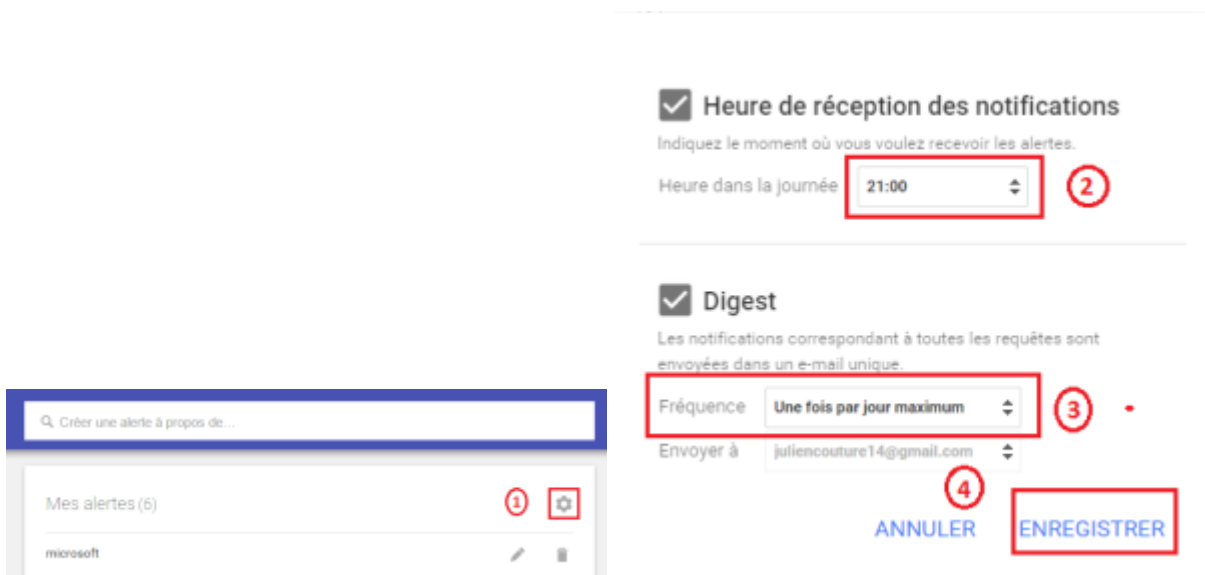

III] Modifier les paramètres des réceptions des mails

1. Se connecter à votre compte google
2. Aller sur le lien [Google Alerte](#)
3. Cliquer sur le bouton paramètre (1)
4. Modifier l'heure à la quelle vous désirez recevoir les alertes(2)
5. Modifier le format du ou des mails reçus(3)
6. Valider en cliquant sur le bouton enregistrer(4)