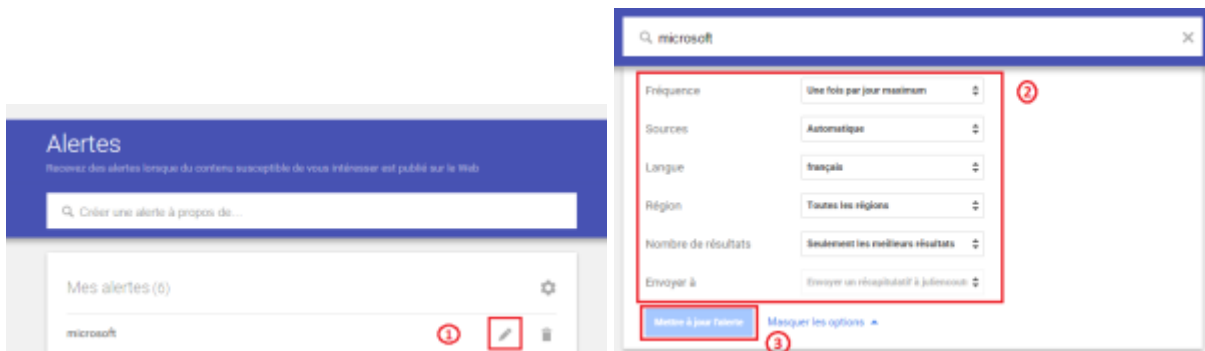

II] Modifier les paramètres d'une alerte (option)

1. Se connecter a votre compte google
2. Aller sur le lien [Google Alerte](#)
3. Cliquer sur le bouton modifier en face de l'alerte dont vous désirez modifier les paramètres(1)
4. Modifier selon vos choix (Fréquence, Sources, Langue, Région, Nombre de résultats)(2)
5. Valider en cliquant sur le bouton "Mettre à jour l'alerte" (3)