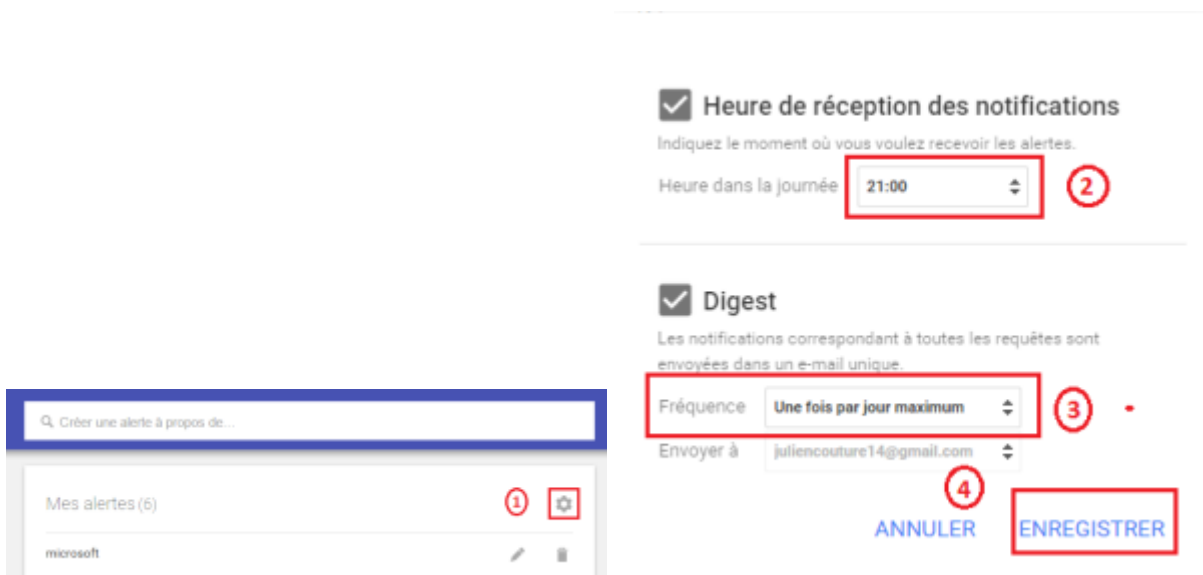

IV] Réception des mails

1. Connectez vous à votre gmail
2. Un mail vous est envoyé à chaque nouvelle alerte
3. une alerte vous sera envoyé chaque jours ou chaque semaines (selon les paramètres)
4. A une heure que vous avez définie (selon les paramètres)