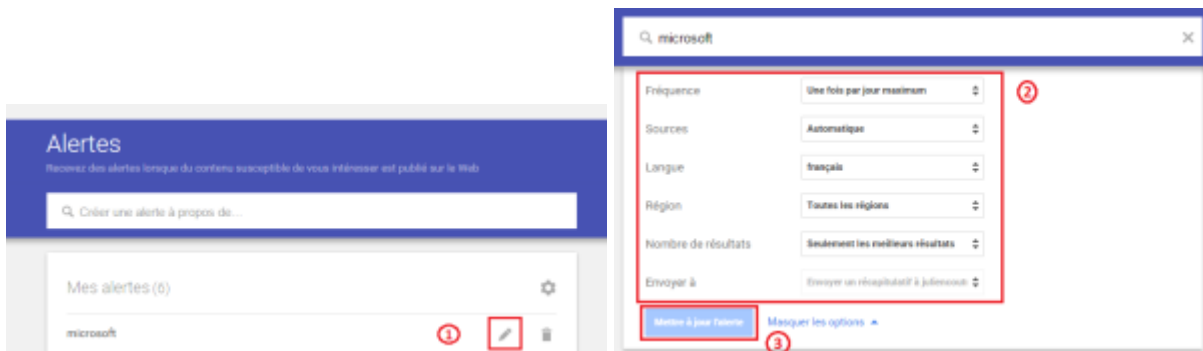

II] Modifier les paramètres d'une alerte (option)

1. Se connecter a votre compte google
2. Aller sur le lien [Google Alerte](#)
3. Cliquer sur le bouton modifier en face de l'alerte dont vous désirez modifier les paramètres(1)
4. Modifier selon vos choix (Fréquence, Sources, Langue, Région, Nombre de résultats)(2)
5. Valider en cliquant sur le bouton "Mettre à jour l'alerte" (3)

III] Modifier les paramètres des réceptions des mails

1. Se connecter à votre compte google
2. Aller sur le lien [Google Alerte](#)
3. Cliquer sur le bouton paramètre (1)
4. Modifier l'heure à la quelle vous désirez recevoir les alertes(2)
5. Modifier le format du ou des mails reçus(3)
6. Valider en cliquant sur le bouton enregistrer(4)