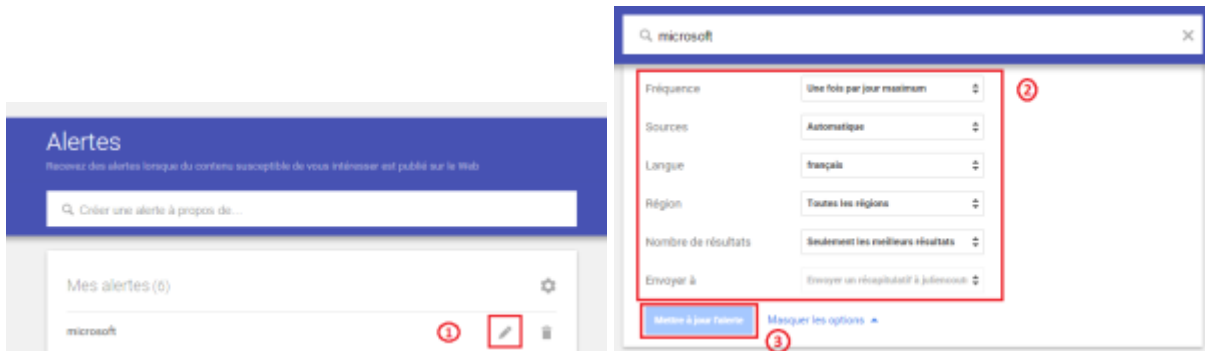

II] Modifier les paramètres d'une alerte (option)

1. Se connecter a votre compte google
2. Aller sur le lien [Google Alerte](#)
3. Cliquer sur le bouton modifier en face de l'alerte dont vous désirez modifier les paramètres(1)
4. Modifier selon vos choix (Fréquence, Sources, Langue, Région, Nombre de résultats)(2)
5. Valider en cliquant sur le bouton "Mettre à jour l'alerte" (3)

III] Modifier les paramètres des réceptions des mails

1. Se connecter à votre compte google
2. Aller sur le lien [Google Alerte](#)
3. Cliquer sur le bouton paramètre (1)
4. Modifier l'heure à la quelle vous désirez recevoir les alertes(2)
5. Modifier le format du ou des mails reçus(3)
6. Valider en cliquant sur le bouton enregistrer(4)