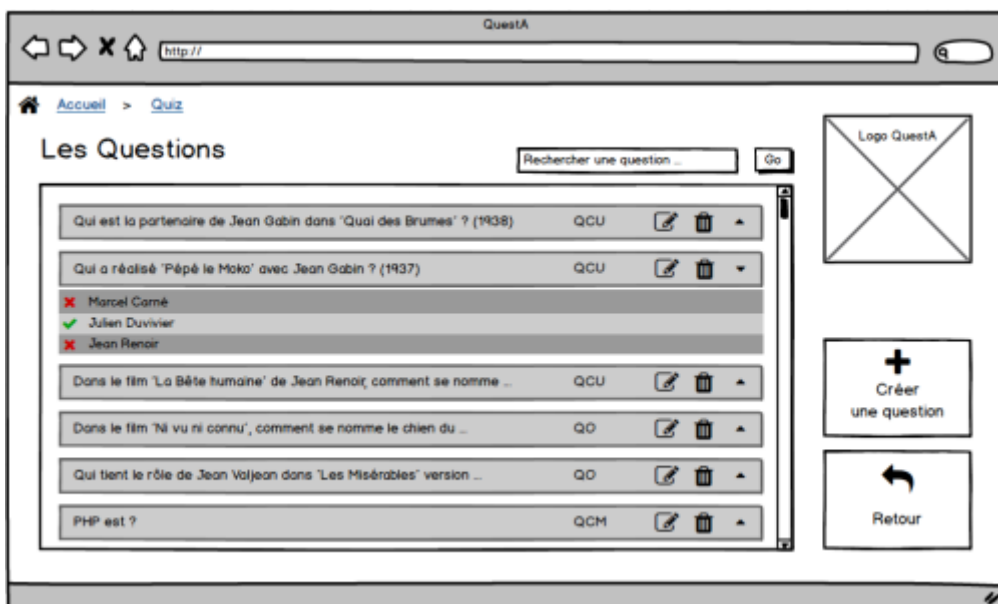

Modifier les questions et les réponses