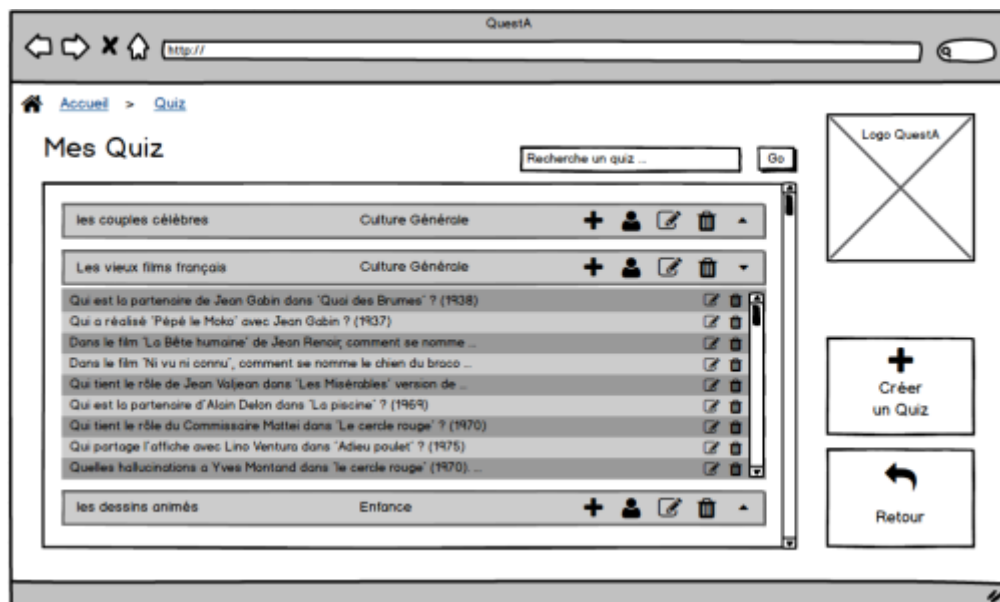

PROJET QUIZ

Page d'accueil

Les Quiz

Lister mes Quiz

Création d'un Quiz

Affectation de groupes à un Quiz

| | |
|----------------------------|---|
| • Titre | Descriptif textuel : Affectation de groupes à un Quiz |
| • Contexte | Appli QCM : QuestA |
| • Auteur | Antoine Clavel |
| • Date | 31 mars 2016 |
| • Version | 1.0 |
| • Cas d'utilisation | Soumettre des groupes à un quiz |
| • Acteur principal | Administrateur |
| • Préconditions | <ul style="list-style-type: none"> • l'utilisateur est authentifié et dispose des droits nécessaires à la réalisation du cas d'utilisation • Existence d'un quiz et d'un groupe |
| • Post conditions | <ul style="list-style-type: none"> • Le groupe est soumis au quiz |
| • Objectifs | <ul style="list-style-type: none"> • L'administrateur doit pouvoir gérer/modifier l'appartenance de chaque groupe pour chaque quiz |

| | |
|-------------------------------|--|
| • Scénario nominal | 1 L'administrateur clic sur le bouton d'affectation au groupe d'un quiz sur la page : "Les Quiz". |
| | 2 Le système retourne la page ci-dessus concernant le quiz spécifique |
| | 3 L'administrateur recherche un groupe dans la barre de recherche |
| | 4 Le système affiche le(s) groupes(s) trouvé(s). |
| | 5 L'administrateur coche le(s) groupes(s) à affecter au quiz |
| | 6 Le système affecter ce(s) groupes(s) au quiz |
| • Scénarii alternatifs | 5' L'administrateur décoche un groupe déjà affecter |
| | 6' Le système supprime l'affectation entre le groupe et le quiz |
| | 0 L'administrateur clic sur "Retour" → fin de la Use Case |