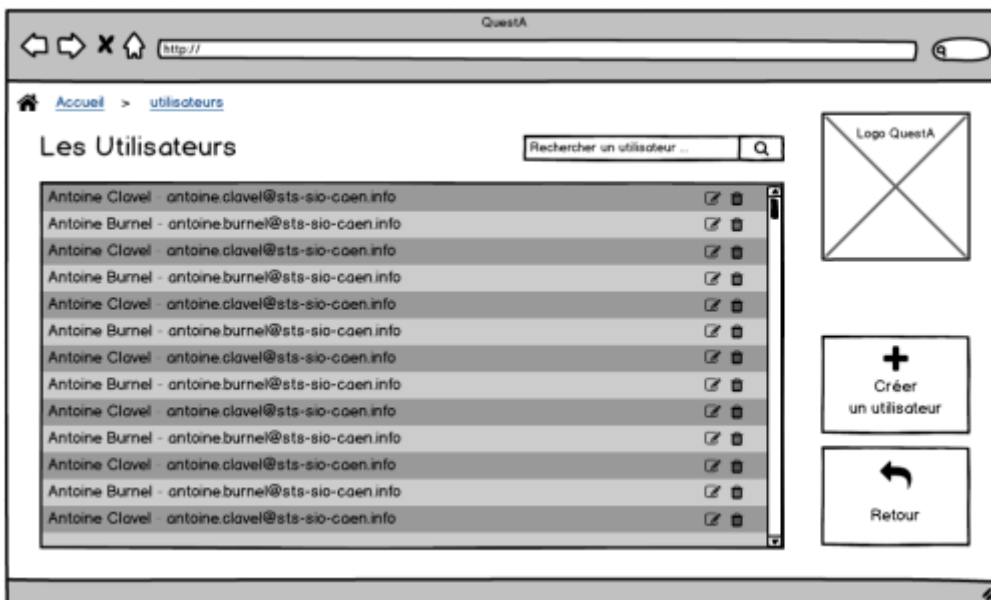

| | |
|-------------------------------|--|
| • Scénario nominal | 1 L'administrateur clic sur le bouton d'affectation au groupe d'un quiz sur la page : "Les Quiz". |
| | 2 Le système retourne la page ci-dessus concernant le quiz spécifique |
| | 3 L'administrateur recherche un groupe dans la barre de recherche |
| | 4 Le système affiche le(s) groupes(s) trouvé(s). |
| | 5 L'administrateur coche le(s) groupes(s) à affecter au quiz |
| | 6 Le système affecter ce(s) groupes(s) au quiz |
| • Scénarii alternatifs | 5' L'administrateur décoche un groupe déjà affecter |
| | 6' Le système supprime l'affectation entre le groupe et le quiz |
| | 0 L'administrateur clic sur "Retour" → fin de la Use Case |

Les Groupes

Lister les Groupes

Création d'un Groupe

Affectation de groupes à un Quiz

Les Utilisateurs

Lister les utilisateurs

Création d'un utilisateur

Les Questions