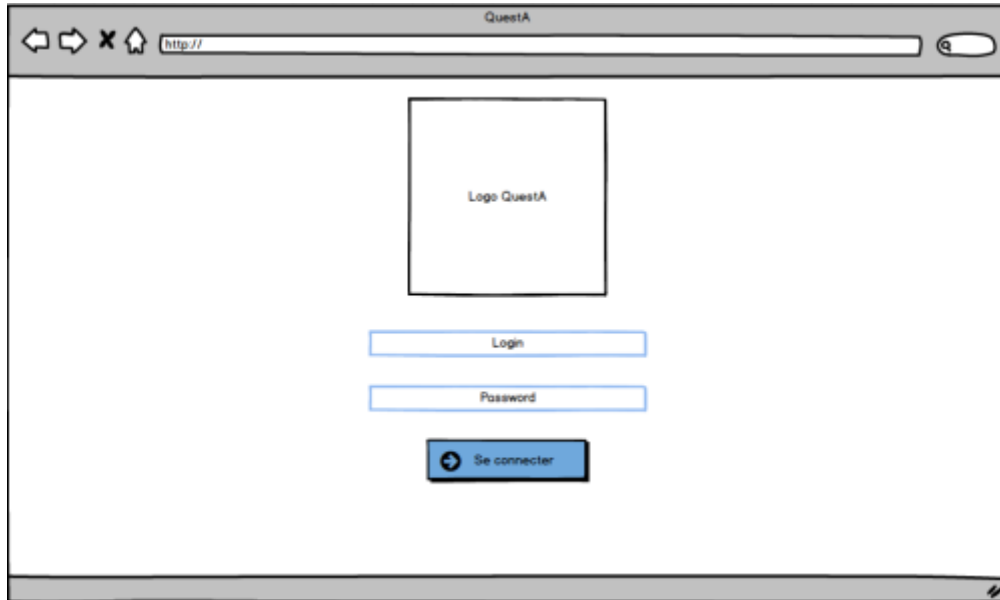

PROJET QUIZ

Page d'accueil

Les Quiz

Lister mes Quiz

Création d'un Quiz

Affectation de groupes à un Quiz

| | |
|----------------------------|---|
| • Titre | Descriptif textuel : Affectation de groupes à un Quiz |
| • Contexte | Appli QCM : QuestA |
| • Auteur | Antoine Clavel |
| • Date | 31 mars 2016 |
| • Version | 1.0 |
| • Cas d'utilisation | Soumettre des groupes à un quiz |
| • Acteur principal | Administrateur |
| • Préconditions | <ul style="list-style-type: none"> • l'utilisateur est authentifié et dispose des droits nécessaires à la réalisation du cas d'utilisation • Existence d'un quiz et d'un groupe |
| • Post conditions | <ul style="list-style-type: none"> • Le groupe est soumis au quiz |
| • Objectifs | <ul style="list-style-type: none"> • L'administrateur doit pouvoir gérer/modifier l'appartenance de chaque groupe pour chaque quiz |

| | |
|-------------------------------|--|
| • Scénario nominal | 1 L'administrateur clic sur le bouton d'affectation au groupe d'un quiz sur la page : "Les Quiz". |
| | 2 Le système retourne la page ci-dessus concernant le quiz spécifique |
| | 3 L'administrateur recherche un groupe dans la barre de recherche |
| | 4 Le système affiche le(s) groupes(s) trouvé(s). |
| | 5 L'administrateur coche le(s) groupes(s) à affecter au quiz |
| | 6 Le système affecter ce(s) groupes(s) au quiz |
| • Scénarii alternatifs | 5' L'administrateur décoche un groupe déjà affecter |
| | 6' Le système supprime l'affectation entre le groupe et le quiz |
| | 0 L'administrateur clic sur "Retour" → fin de la Use Case |