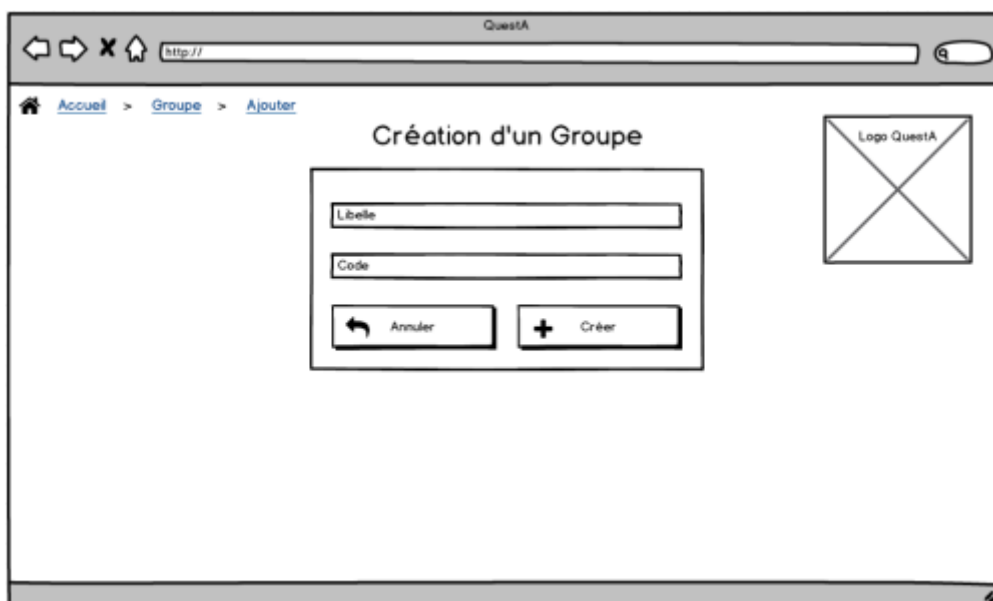

• Scénario nominal	1 L'administrateur clic sur le bouton d'affectation au groupe d'un quiz sur la page : "Les Quiz".
	2 Le système retourne la page ci-dessus concernant le quiz spécifique
	3 L'administrateur recherche un groupe dans la barre de recherche
	4 Le système affiche le(s) groupes(s) trouvé(s).
	5 L'administrateur coche le(s) groupes(s) à affecter au quiz
	6 Le système affecter ce(s) groupes(s) au quiz
• Scénarii alternatifs	5' L'administrateur décoche un groupe déjà affecter
	6' Le système supprime l'affectation entre le groupe et le quiz
	0 L'administrateur clic sur "Retour" → fin de la Use Case

Les Groupes

Lister les Groupes

Création d'un Groupe