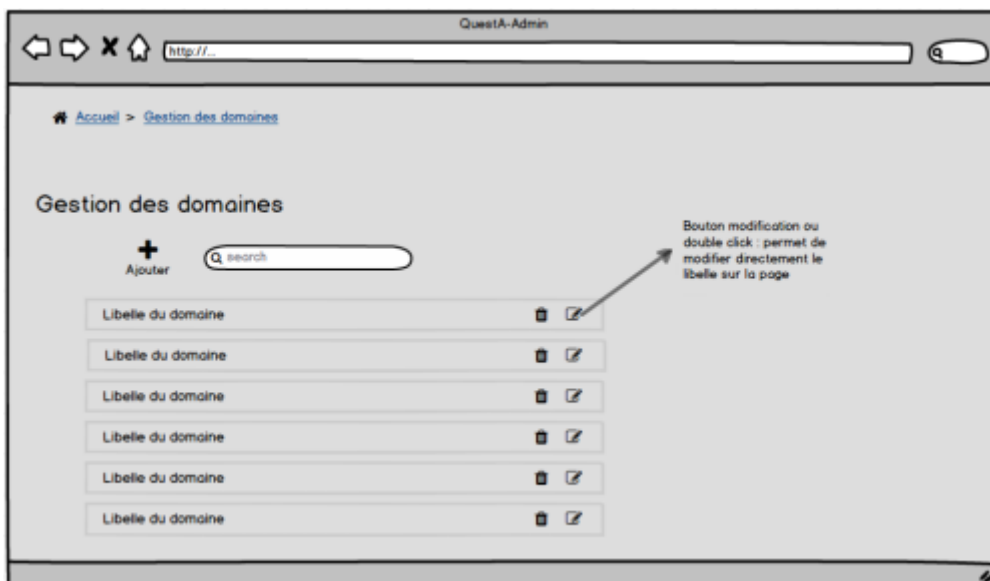

| | |
|-------------------------------|--|
| • Scénario nominal | 1 L'administrateur clic sur le bouton d'affectation au groupe d'un quiz sur la page : "Les Quiz". |
| | 2 Le système retourne la page ci-dessus concernant le quiz spécifique |
| | 3 L'administrateur recherche un groupe dans la barre de recherche |
| | 4 Le système affiche le(s) groupes(s) trouvé(s). |
| | 5 L'administrateur coche le(s) groupes(s) à affecter au quiz |
| | 6 Le système affecter ce(s) groupes(s) au quiz |
| • Scénarii alternatifs | 5' L'administrateur décoche un groupe déjà affecter |
| | 6' Le système supprime l'affectation entre le groupe et le quiz |
| | 0 L'administrateur clic sur "Retour" → fin de la Use Case |

Lister les questions

Modifier les questions et les réponses

Les Domaines

Lister les domaines

From: <http://slamwiki2.kobject.net/> - SlamWiki 2.1

Permanent link: http://slamwiki2.kobject.net/etudiants/2015/antoine.clavel/projet_quiz