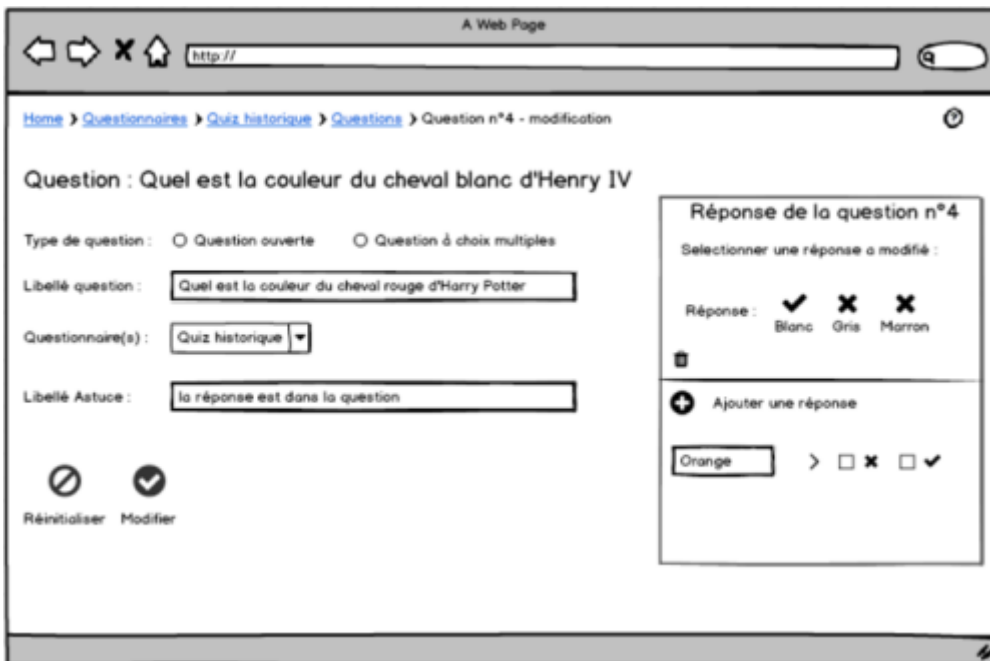

Les Domaines

Lister les domaines