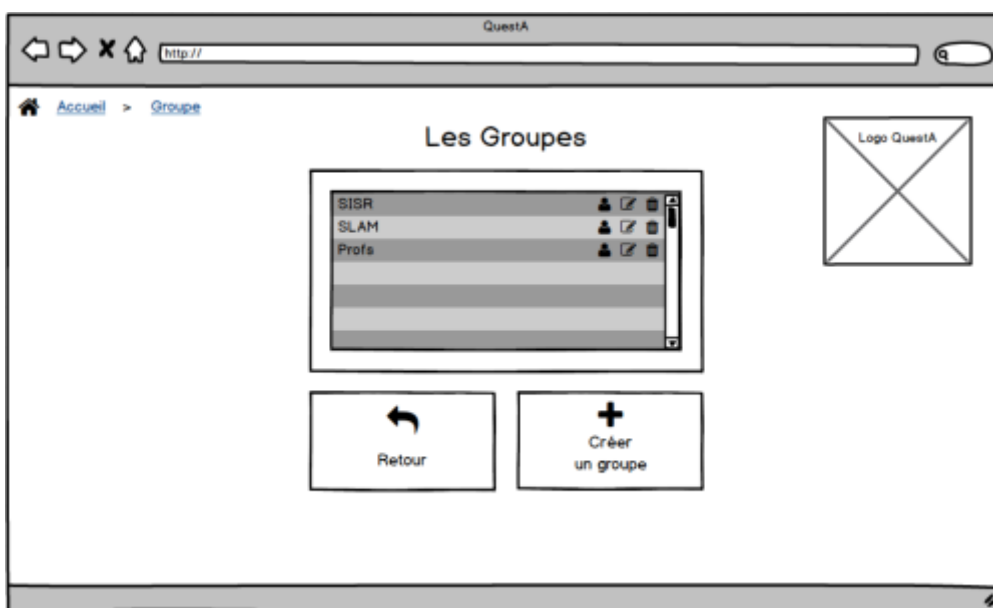

• Scénario nominal	1 L'administrateur clic sur le bouton d'affectation au groupe d'un quiz sur la page : "Les Quiz".
	2 Le système retourne la page ci-dessus concernant le quiz spécifique
	3 L'administrateur recherche un groupe dans la barre de recherche
	4 Le système affiche le(s) groupes(s) trouvé(s).
	5 L'administrateur coche le(s) groupes(s) à affecter au quiz
	6 Le système affecter ce(s) groupes(s) au quiz
• Scénarii alternatifs	5' L'administrateur décoche un groupe déjà affecter
	6' Le système supprime l'affectation entre le groupe et le quiz
	0 L'administrateur clic sur "Retour" → fin de la Use Case

Les Groupes

Lister les Groupes

Création d'un Groupe