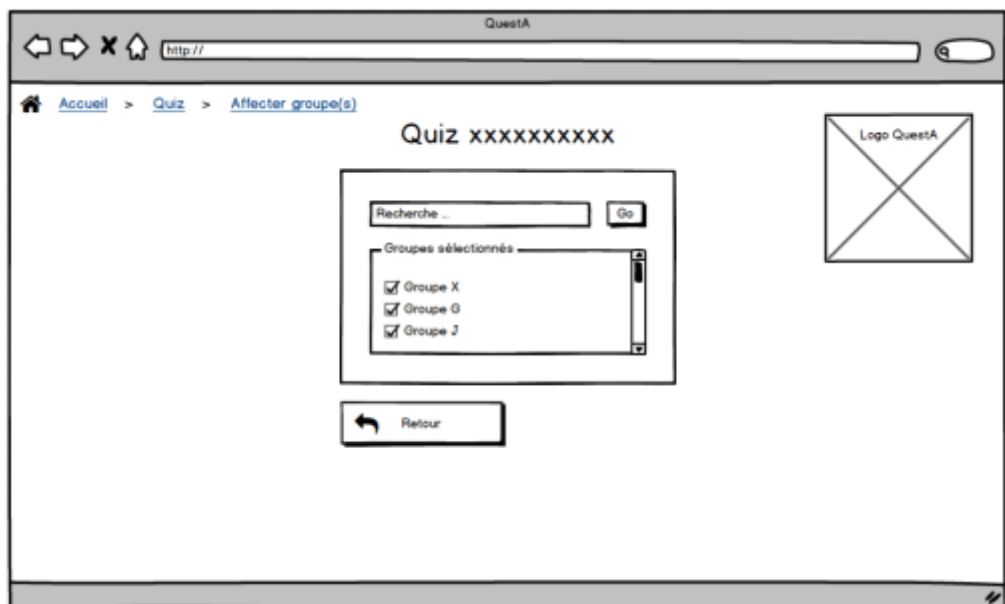

PROJET QUIZ

Page d'accueil

Les Quiz

Lister mes Quiz

Création d'un Quiz

Affectation de groupes à un Quiz

| | |
|----------------------------|---|
| • Titre | Descriptif textuel : Affectation de groupes à un Quiz |
| • Contexte | Appli QCM : QuestA |
| • Auteur | Antoine Clavel |
| • Date | 31 mars 2016 |
| • Version | 1.0 |
| • Cas d'utilisation | Soumettre des groupes à un quiz |
| • Acteur principal | Administrateur |
| • Préconditions | <ul style="list-style-type: none"> • l'utilisateur est authentifié et dispose des droits nécessaires à la réalisation du cas d'utilisation • Existence d'un quiz et d'un groupe |
| • Post conditions | <ul style="list-style-type: none"> • Le groupe est soumis au quiz |
| • Objectifs | <ul style="list-style-type: none"> • L'administrateur doit pouvoir gérer/modifier l'appartenance de chaque groupe pour chaque quiz |

| | |
|-------------------------------|--|
| • Scénario nominal | 1 L'administrateur clic sur le bouton d'affectation au groupe d'un quiz sur la page : "Les Quiz". |
| | 2 Le système retourne la page ci-dessus concernant le quiz spécifique |
| | 3 L'administrateur recherche un groupe dans la barre de recherche |
| | 4 Le système affiche le(s) groupes(s) trouvé(s). |
| | 5 L'administrateur coche le(s) groupes(s) à affecter au quiz |
| | 6 Le système affecter ce(s) groupes(s) au quiz |
| • Scénarii alternatifs | 5' L'administrateur décoche un groupe déjà affecter |
| | 6' Le système supprime l'affectation entre le groupe et le quiz |
| | 0 L'administrateur clic sur "Retour" → fin de la Use Case |