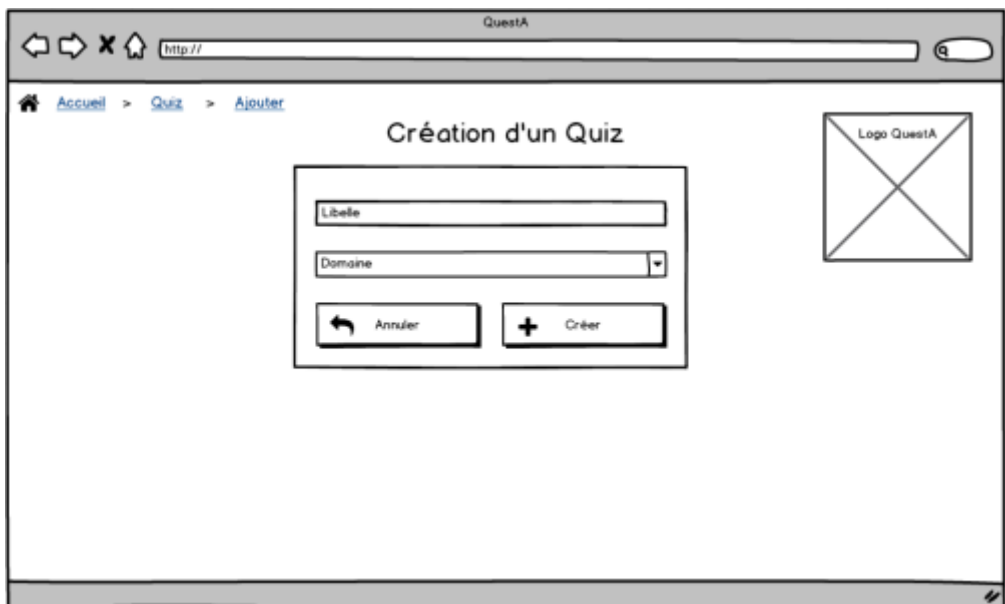

PROJET QUIZ

Page d'accueil

Les Quiz

Lister mes Quiz

Création d'un Quiz

Affectation de groupes à un Quiz

| | |
|----------------------------|---|
| • Titre | Descriptif textuel : Affectation de groupes à un Quiz |
| • Contexte | Appli QCM : QuestA |
| • Auteur | Antoine Clavel |
| • Date | 31 mars 2016 |
| • Version | 1.0 |
| • Cas d'utilisation | Soumettre des groupes à un quiz |
| • Acteur principal | Administrateur |
| • Préconditions | <ul style="list-style-type: none"> • l'utilisateur est authentifié et dispose des droits nécessaires à la réalisation du cas d'utilisation • Existence d'un quiz et d'un groupe |
| • Post conditions | <ul style="list-style-type: none"> • Le groupe est soumis au quiz |
| • Objectifs | <ul style="list-style-type: none"> • L'administrateur doit pouvoir gérer/modifier l'appartenance de chaque groupe pour chaque quiz |

| | |
|-------------------------------|--|
| • Scénario nominal | 1 L'administrateur clic sur le bouton d'affectation au groupe d'un quiz sur la page : "Les Quiz". |
| | 2 Le système retourne la page ci-dessus concernant le quiz spécifique |
| | 3 L'administrateur recherche un groupe dans la barre de recherche |
| | 4 Le système affiche le(s) groupes(s) trouvé(s). |
| | 5 L'administrateur coche le(s) groupes(s) à affecter au quiz |
| | 6 Le système affecter ce(s) groupes(s) au quiz |
| • Scénarii alternatifs | 5' L'administrateur décoche un groupe déjà affecter |
| | 6' Le système supprime l'affectation entre le groupe et le quiz |
| | 0 L'administrateur clic sur "Retour" → fin de la Use Case |