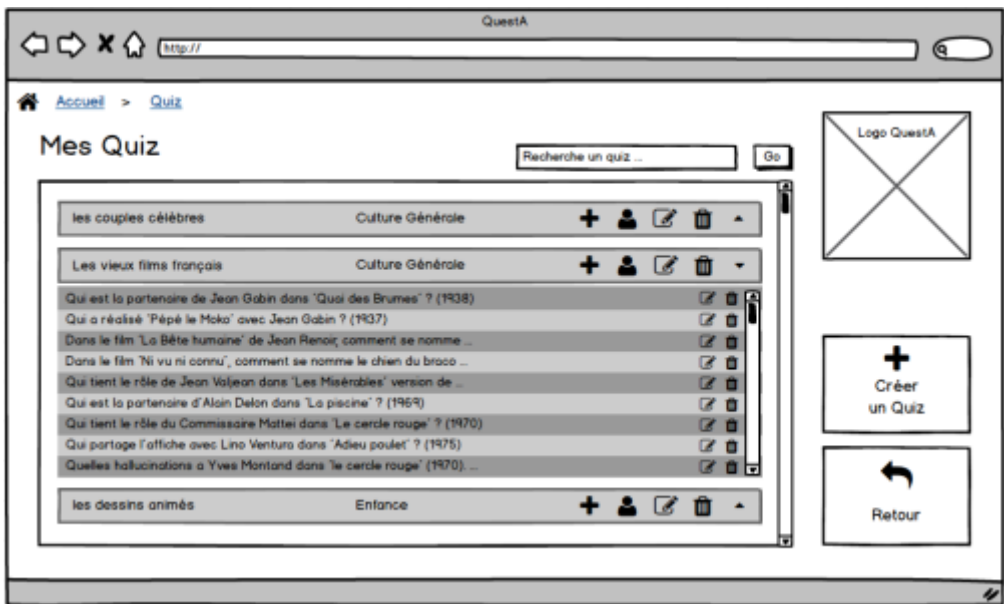

Création d'un Quiz