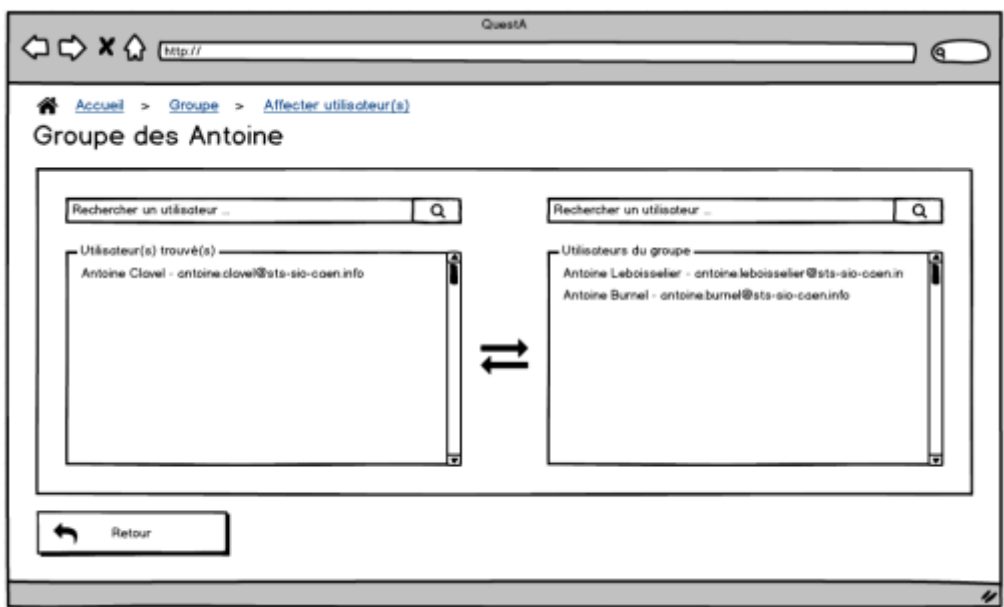

Les Utilisateurs

Lister les utilisateurs