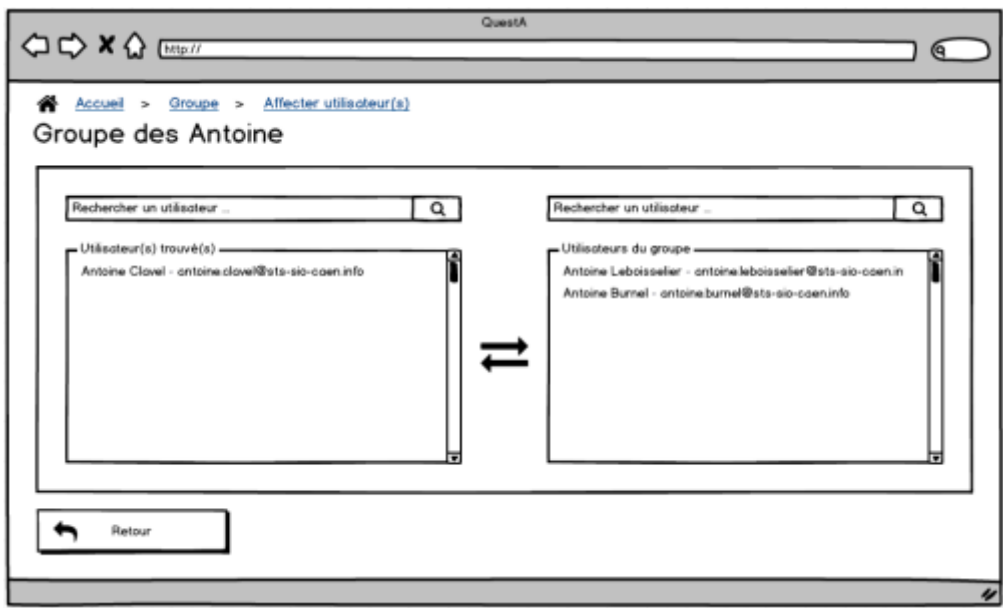

Les Utilisateurs

Lister les utilisateurs