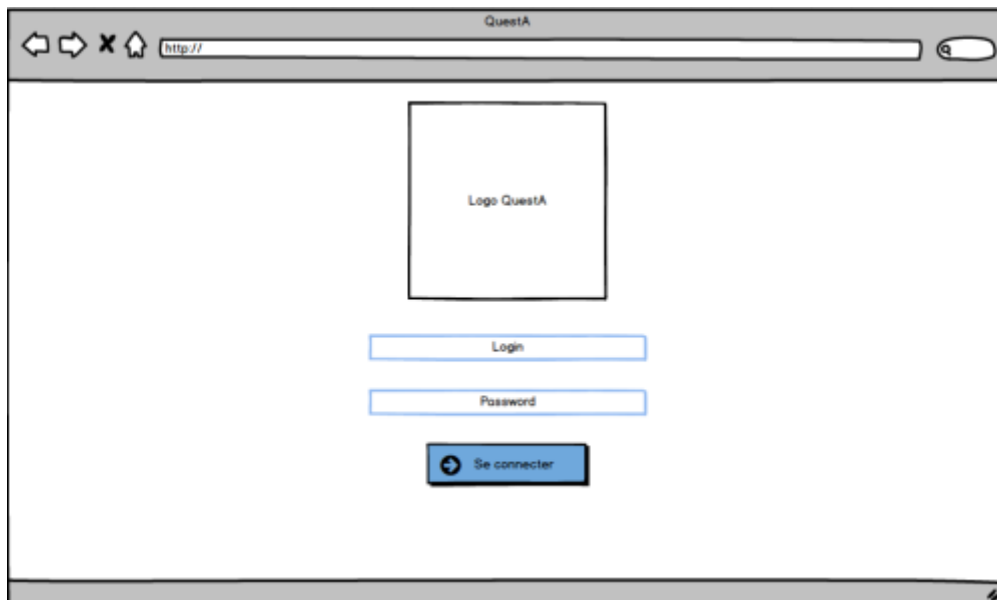

PROJET QUIZ

Page d'accueil

• Titre	Descriptif textuel : Cas Soumettre des Quizz à un groupe
• Contexte	Appli QCM : QuestA
• Auteur	Antoine Clavel
• Date	31 mars 2016
• Version	1.0
• Cas d'utilisation	Soumettre des Quizz à un groupe
• Acteur principal	Administrateur
• Préconditions	* l'utilisateur est authentifié et dispose des droits nécessaires à la réalisation du cas d'utilisation * Existence d'un quiz et d'un groupe
• Post conditions	
• Objectifs	
• Scénario nominal	
• Scénarii alternatifs	