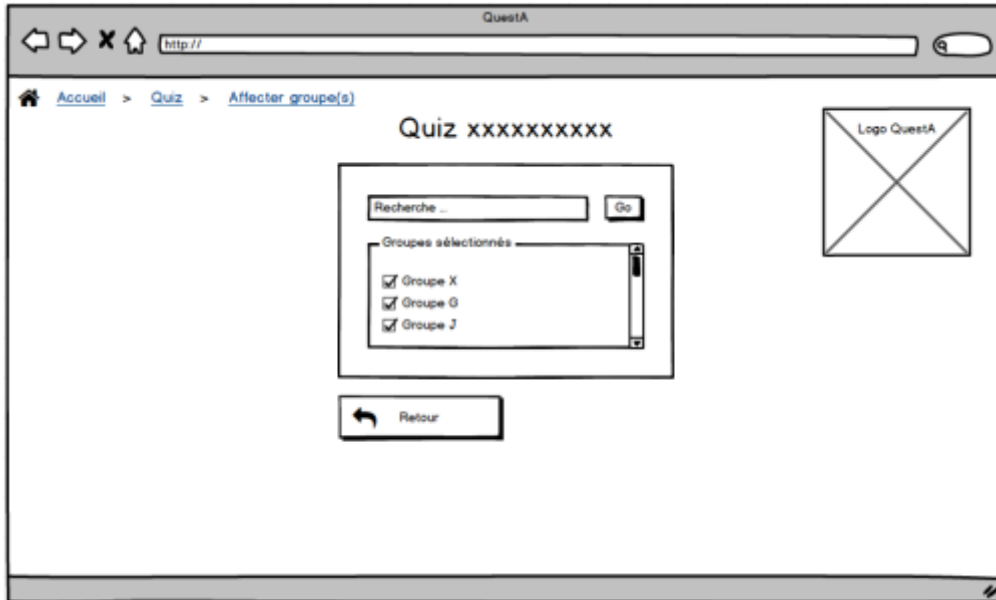

PROJET QUIZ

Page d'accueil

• Titre	Descriptif textuel : Cas Soumettre des Quizz à un groupe
• Contexte	Appli QCM : QuestA
• Auteur	Antoine Clavel
• Date	31 mars 2016
• Version	1.0
• Cas d'utilisation	Soumettre des Quizz à un groupe
• Acteur principal	Administrateur
• Préconditions	* l'utilisateur est authentifié et dispose des droits nécessaires à la réalisation du cas d'utilisation * Existence d'un quiz et d'un groupe
• Post conditions	
• Objectifs	
• Scénario nominal	
• Scénarii alternatifs	

Les Quiz

Lister mes Quiz

Création d'un Quiz

Affectation de groupes à un Quiz

Les Groupes

Lister les Groupes

Lister les Groupes

Affectation de groupes à un Quiz