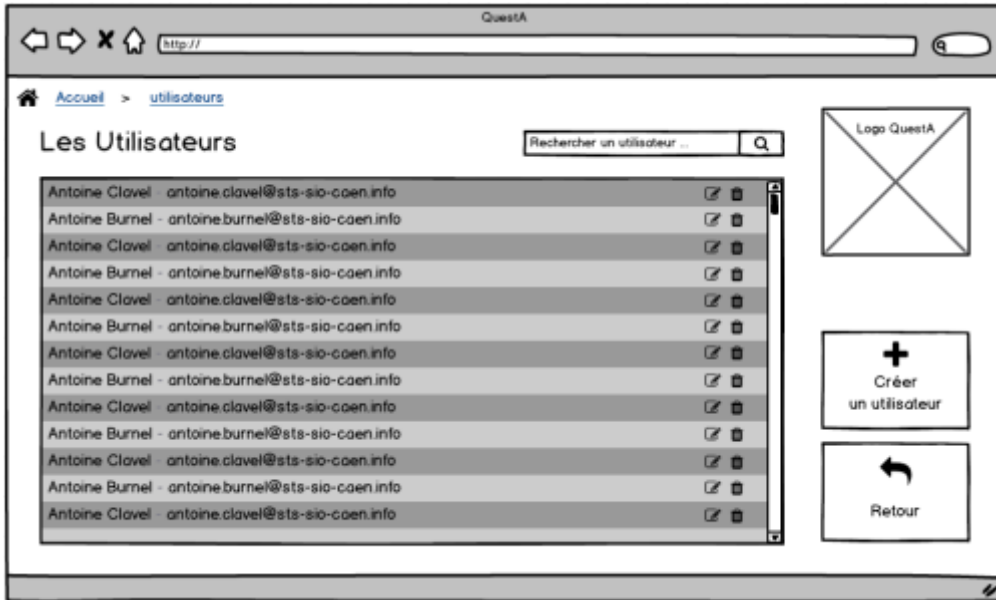

Création d'un utilisateur