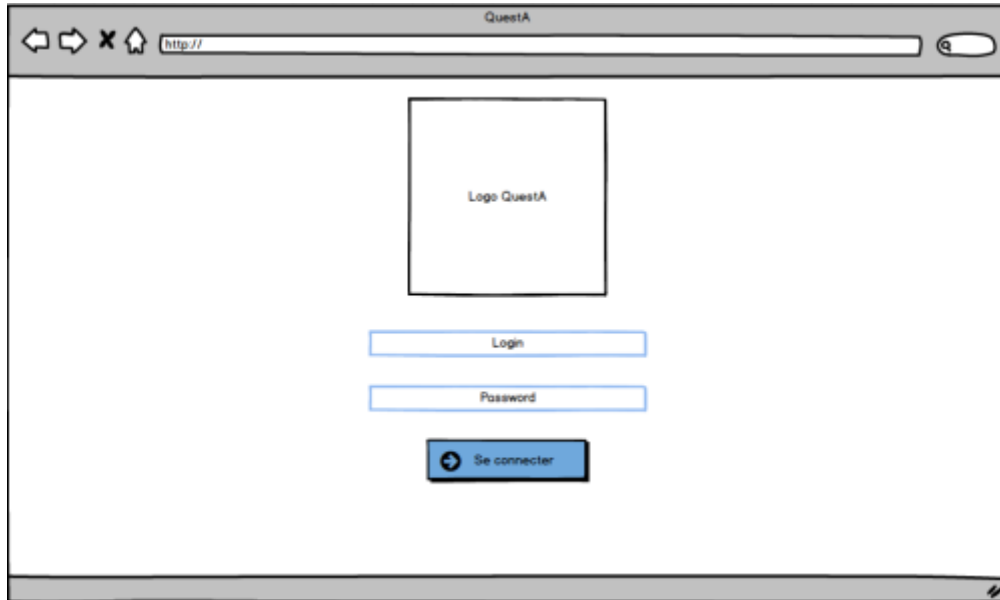

PROJET QUIZ

Page d'accueil

• Titre	Descriptif textuel : Cas Soumettre des Quizz à un groupe
• Contexte	Appli QCM : QuestA
• Auteur	Antoine Clavel
• Date	31 mars 2016
• Version	1.0
• Cas d'utilisation	Soumettre des Quizz à un groupe
• Acteur principal	Administrateur
• Préconditions	
• Post conditions	
• Objectifs	
• Scénario nominal	
• Scénarii alternatifs	