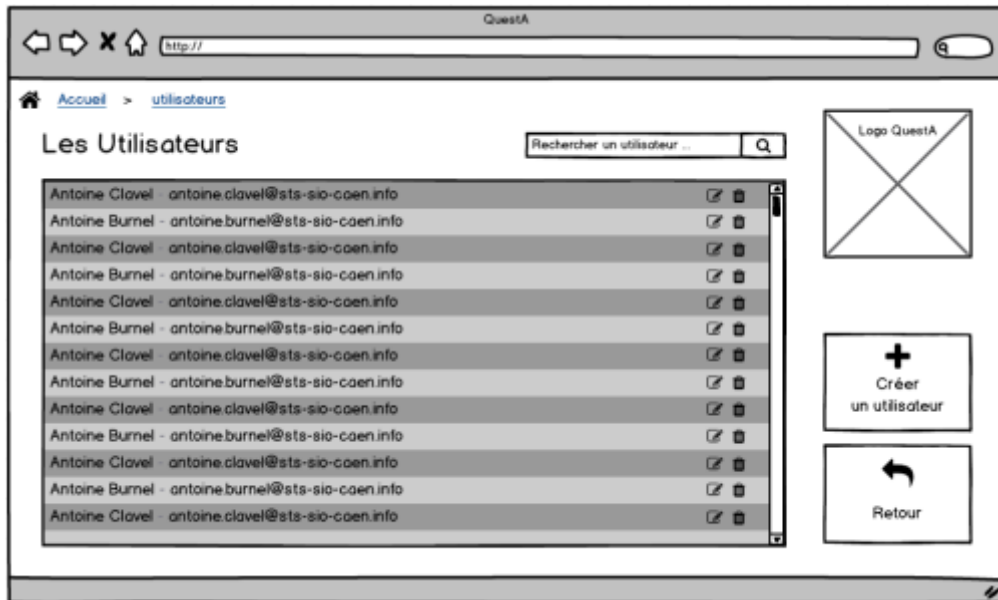

Création d'un utilisateur