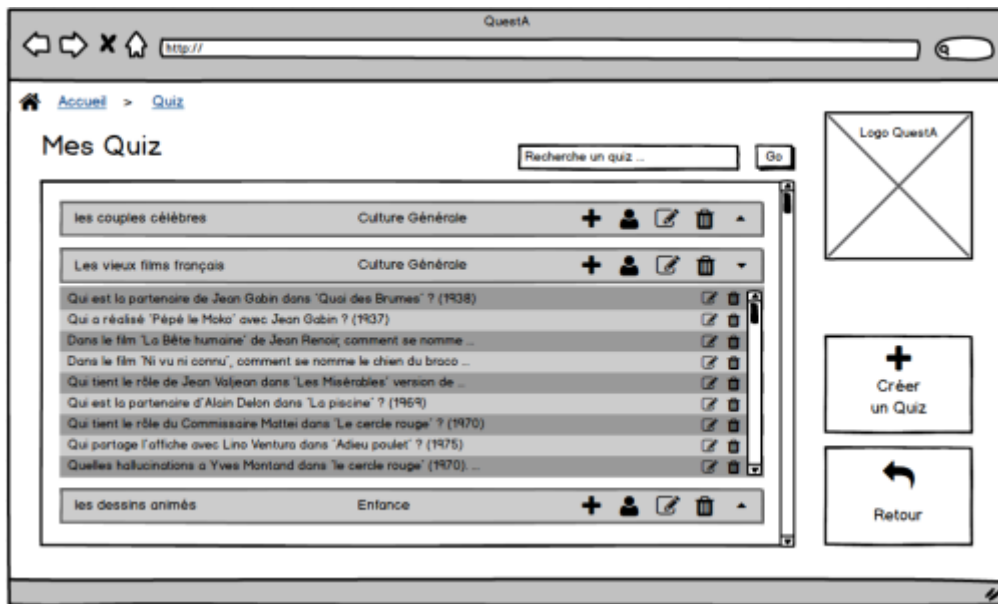

Création d'un Quiz