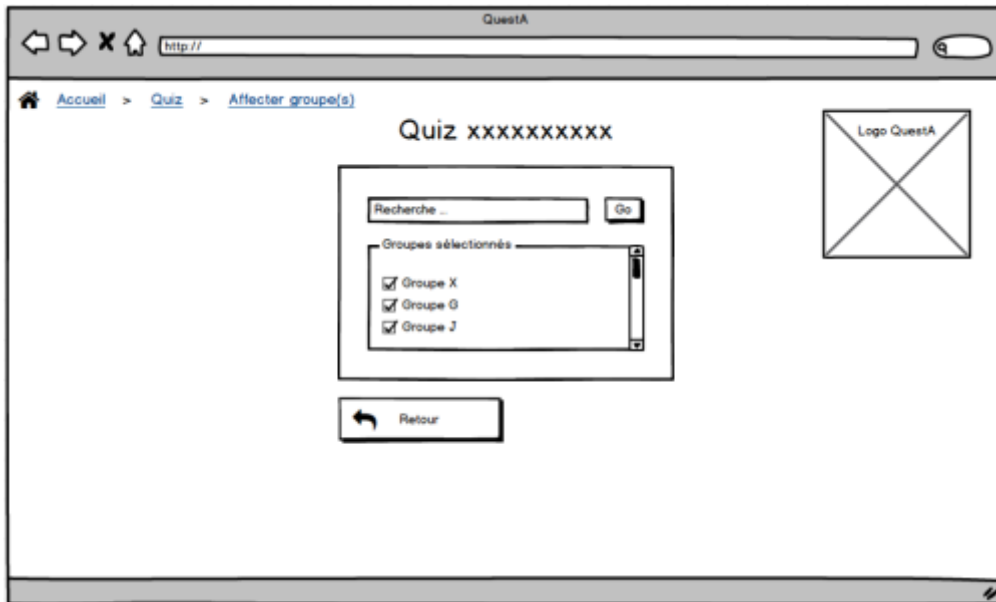

PROJET QUIZ

Page d'accueil

• Titre	Descriptif textuel : Cas Soumettre des Quizz à un groupe
• Contexte	Appli QCM : QuestA
• Auteur	Antoine Clavel
• Date	31 mars 2016
• Version	1.0
• Cas d'utilisation	Soumettre des Quizz à un groupe
• Acteur principal	Administrateur
• Préconditions	<ul style="list-style-type: none"> • l'utilisateur est authentifié et dispose des droits nécessaires à la réalisation du cas d'utilisation • Existence d'un quiz et d'un groupe
• Post conditions	
• Objectifs	
• Scénario nominal	
• Scénarii alternatifs	

Les Quiz

Lister mes Quiz

Création d'un Quiz

Affectation de groupes à un Quiz

Les Groupes

Lister les Groupes

Lister les Groupes

Affectation de groupes à un Quiz