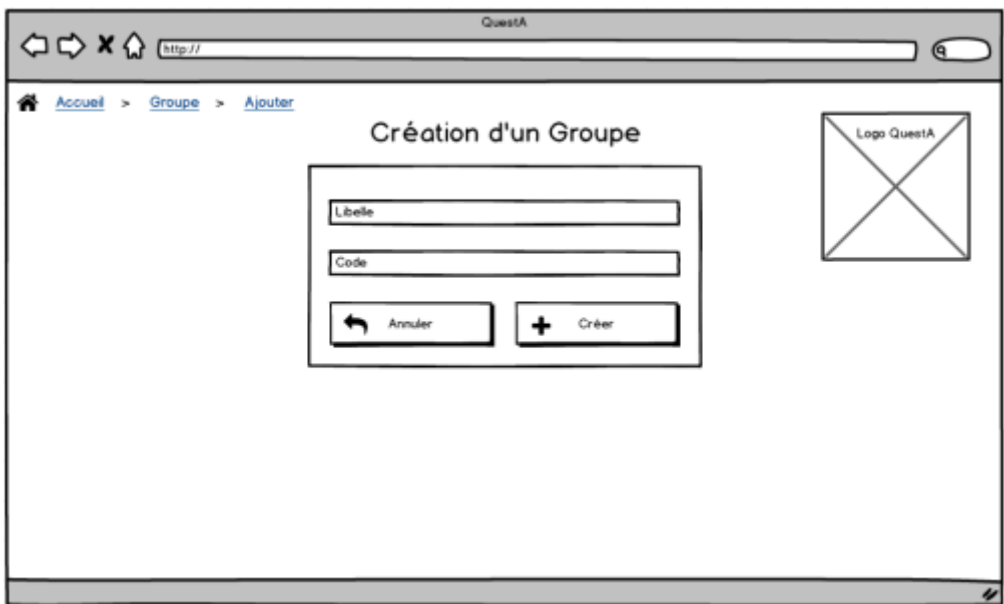

Affectation de groupes à un Quiz