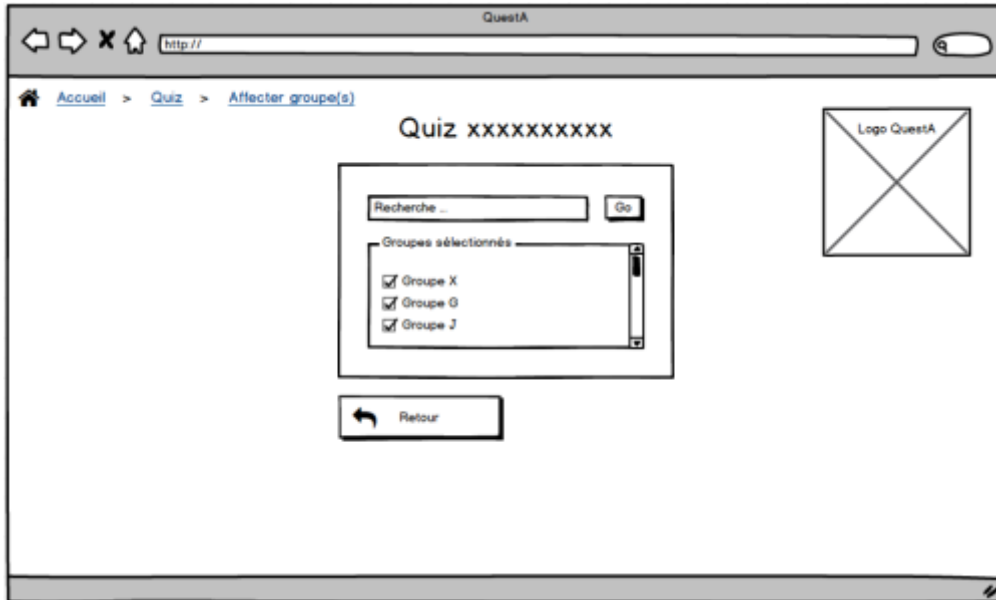

PROJET QUIZ

Page d'accueil

| | |
|-------------------------------|---|
| • Titre | Descriptif textuel : Cas Soumettre des Quizz à un groupe |
| • Contexte | Appli QCM : QuestA |
| • Auteur | Antoine Clavel |
| • Date | 31 mars 2016 |
| • Version | 1.0 |
| • Cas d'utilisation | Soumettre des Quizz à un groupe |
| • Acteur principal | Administrateur |
| • Préconditions | <ul style="list-style-type: none"> • l'utilisateur est authentifié et dispose des droits nécessaires à la réalisation du cas d'utilisation • Existence d'un quiz et d'un groupe |
| • Post conditions | |
| • Objectifs | |
| • Scénario nominal | |
| • Scénarii alternatifs | |

Les Quiz

Lister mes Quiz

Création d'un Quiz

Affectation de groupes à un Quiz

Les Groupes

Lister les Groupes

Lister les Groupes

Affectation de groupes à un Quiz