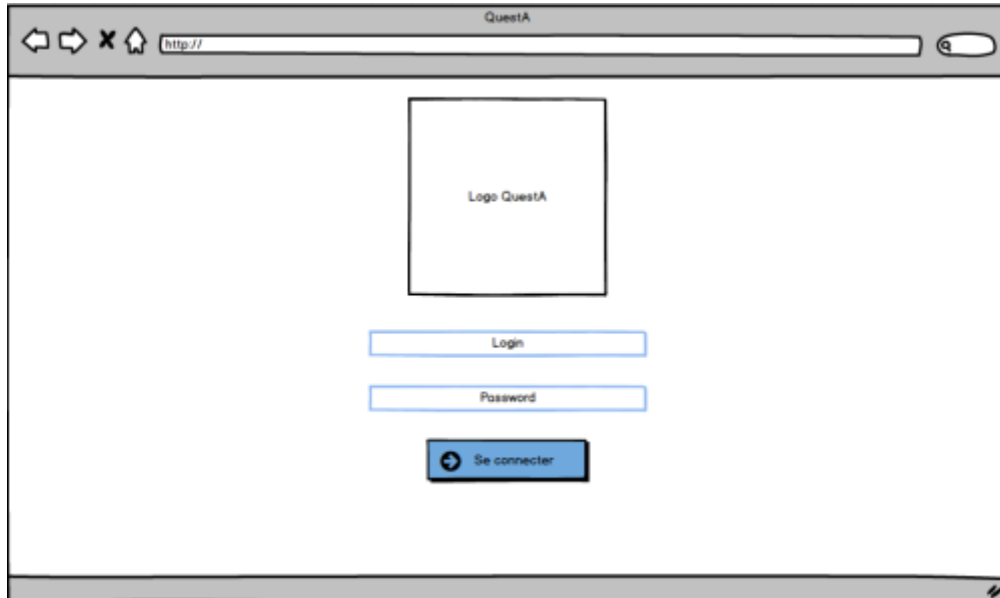

PROJET QUIZ

Page d'accueil

| | |
|-------------------------------|---|
| • Titre | Descriptif textuel : Cas Soumettre des Quizz à un groupe |
| • Contexte | Appli QCM : QuestA |
| • Auteur | Antoine Clavel |
| • Date | 31 mars 2016 |
| • Version | 1.0 |
| • Cas d'utilisation | Soumettre des Quizz à un groupe |
| • Acteur principal | Administrateur |
| • Préconditions | <ul style="list-style-type: none"> • l'utilisateur est authentifié et dispose des droits nécessaires à la réalisation du cas d'utilisation • Existence d'un quiz et d'un groupe |
| • Post conditions | |
| • Objectifs | |
| • Scénario nominal | |
| • Scénarii alternatifs | |