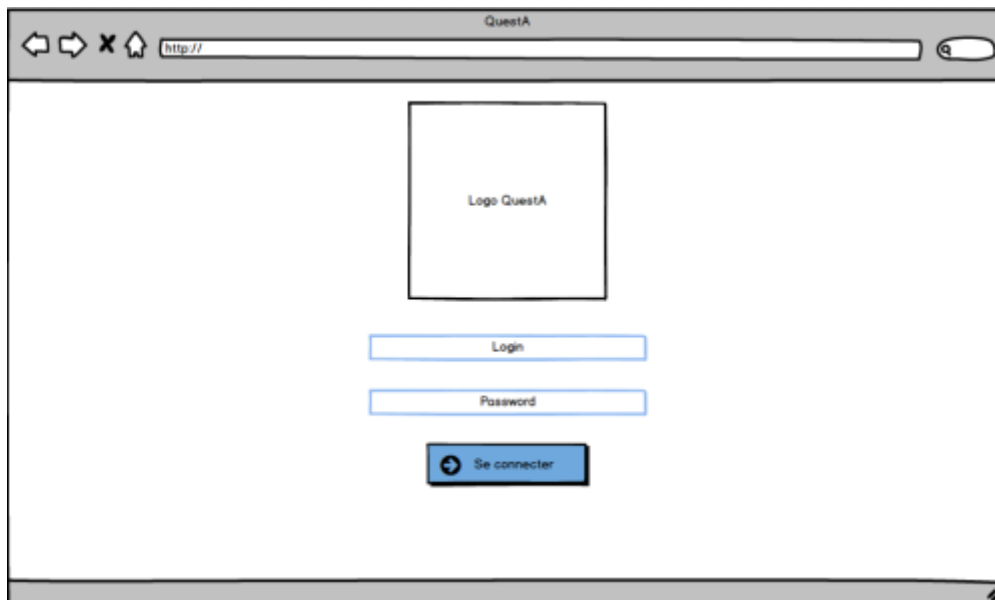

PROJET QUIZ

Page d'accueil

• Titre	Descriptif textuel : Cas Soumettre des Quizz à un groupe
• Contexte	Appli QCM : QuestA
• Auteur	Antoine Clavel
• Date	31 mars 2016
• Version	1.0
• Cas d'utilisation	Soumettre des Quizz à un groupe
• Acteur principal	Administrateur
• Préconditions	<ul style="list-style-type: none"> • l'utilisateur est authentifié et dispose des droits nécessaires à la réalisation du cas d'utilisation • Existence d'un quiz et d'un groupe
• Post conditions	
• Objectifs	
• Scénario nominal	
• Scénarii alternatifs	