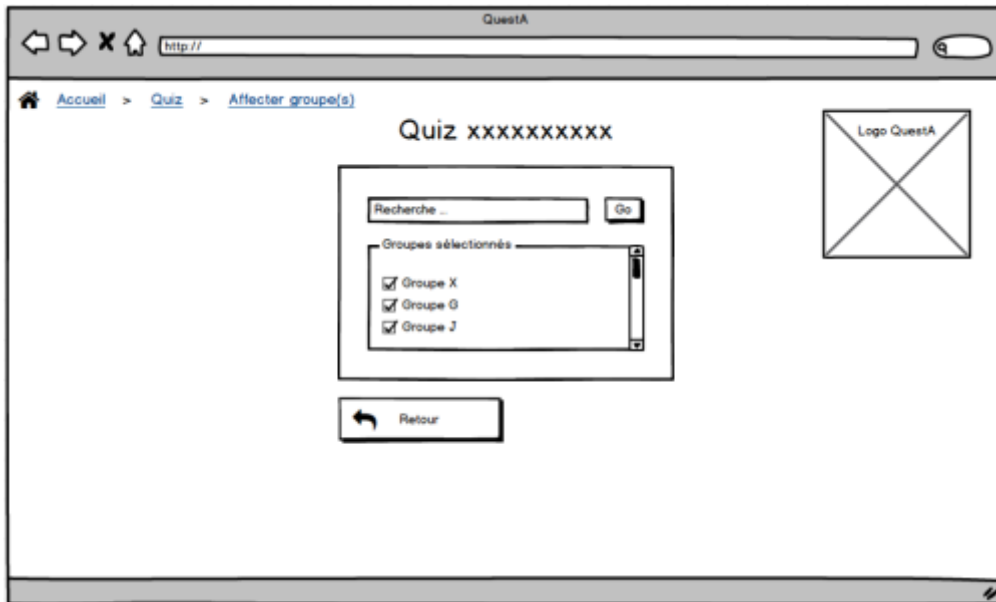

PROJET QUIZ

Page d'accueil

• Titre	Descriptif textuel : Cas Soumettre des Quizz à un groupe
• Contexte	Appli QCM : QuestA
• Auteur	Antoine Clavel
• Date	31 mars 2016
• Version	1.0
• Cas d'utilisation	Soumettre des Quizz à un groupe
• Acteur principal	Administrateur
• Préconditions	<ul style="list-style-type: none"> • l'utilisateur est authentifié et dispose des droits nécessaires à la réalisation du cas d'utilisation • Existence d'un quiz et d'un groupe
• Post conditions	• Le groupe est soumis au quiz
• Objectifs	• L'administrateur doit pouvoir gérer/modifier l'appartenance de chaque groupe pour chaque quiz
• Scénario nominal	
• Scénarii alternatifs	

Les Quiz

Lister mes Quiz

Création d'un Quiz

Affectation de groupes à un Quiz

Les Groupes

Lister les Groupes

Lister les Groupes

Affectation de groupes à un Quiz