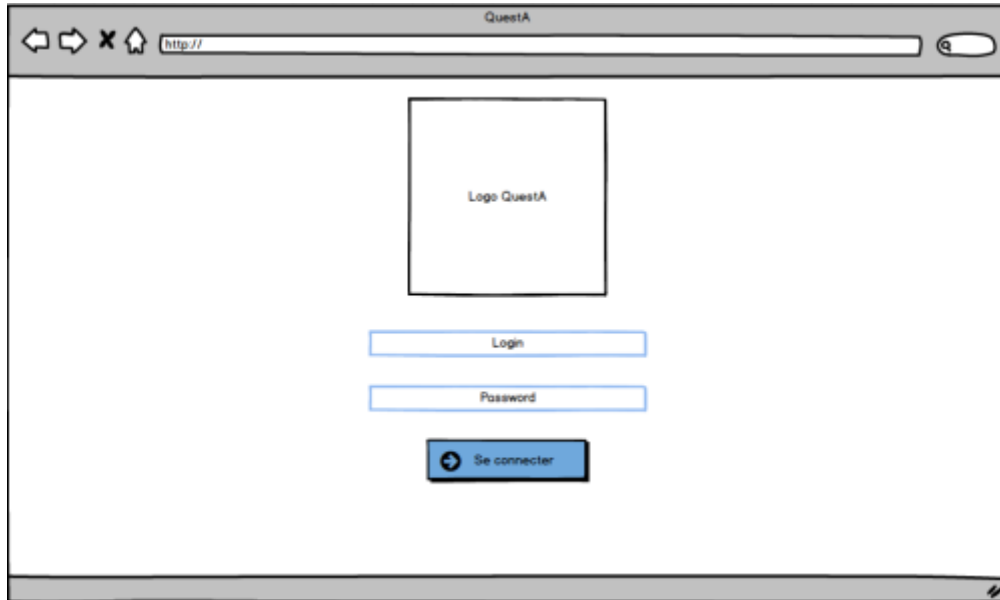

PROJET QUIZ

Page d'accueil

• Titre	Descriptif textuel : Cas Soumettre des Quizz à un groupe
• Contexte	Appli QCM : QuestA
• Auteur	Antoine Clavel
• Date	31 mars 2016
• Version	1.0
• Cas d'utilisation	Soumettre des Quizz à un groupe
• Acteur principal	Administrateur
• Préconditions	<ul style="list-style-type: none"> • l'utilisateur est authentifié et dispose des droits nécessaires à la réalisation du cas d'utilisation • Existence d'un quiz et d'un groupe
• Post conditions	• Le groupe est soumis au quiz
• Objectifs	• L'administrateur doit pouvoir gérer/modifier l'appartenance de chaque groupe pour chaque quiz
• Scénario nominal	
• Scénarii alternatifs	