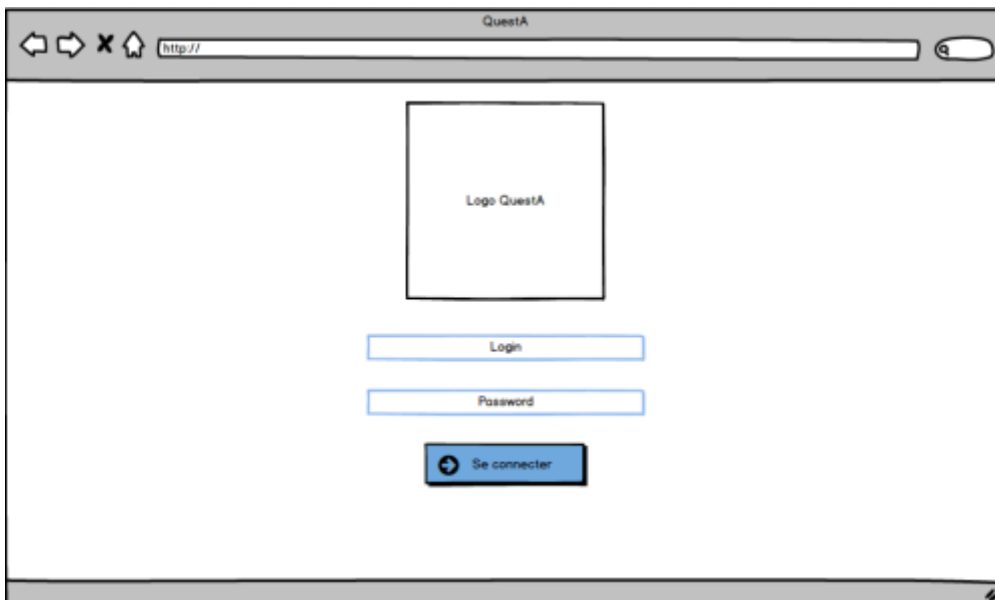

PROJET QUIZ

Page d'accueil

Les Quiz

Lister mes Quiz

Création d'un Quiz

Affectation de groupes à un Quiz

• Titre	Descriptif textuel : Cas Soumettre des Quizz à un groupe
• Contexte	Appli QCM : QuestA
• Auteur	Antoine Clavel
• Date	31 mars 2016
• Version	1.0

• Cas d'utilisation	Soumettre des Quizz à un groupe
• Acteur principal	Administrateur
• Préconditions	<ul style="list-style-type: none"> • l'utilisateur est authentifié et dispose des droits nécessaires à la réalisation du cas d'utilisation • Existence d'un quiz et d'un groupe
• Post conditions	• Le groupe est soumis au quiz
• Objectifs	• L'administrateur doit pouvoir gérer/modifier l'appartenance de chaque groupe pour chaque quiz
• Scénario nominal	
• Scénarii alternatifs	