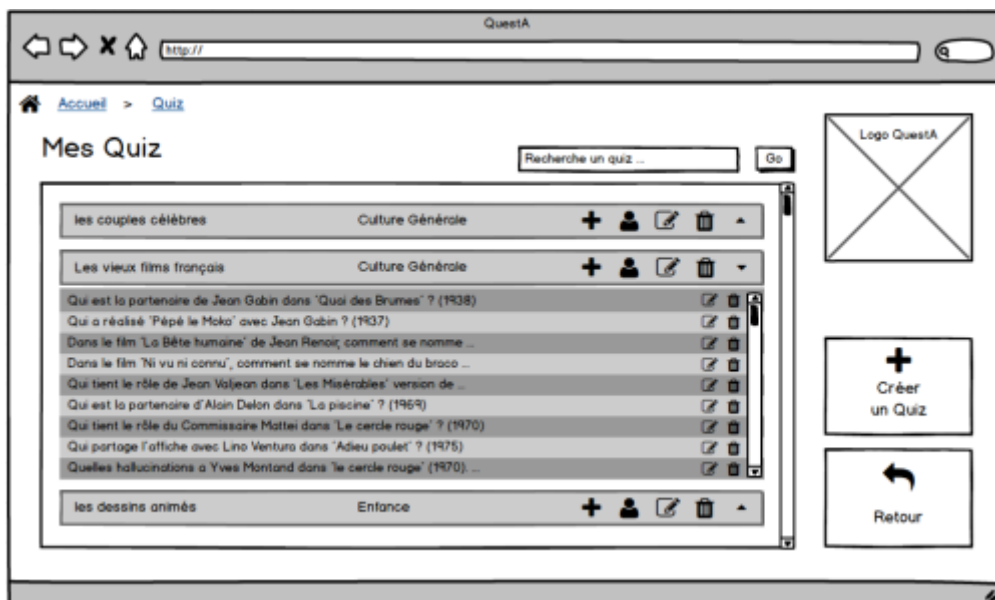

PROJET QUIZ

Page d'accueil

Les Quiz

Lister mes Quiz

Création d'un Quiz

Affectation de groupes à un Quiz

• Titre	Descriptif textuel : Cas Soumettre des Quizz à un groupe
• Contexte	Appli QCM : QuestA
• Auteur	Antoine Clavel
• Date	31 mars 2016
• Version	1.0