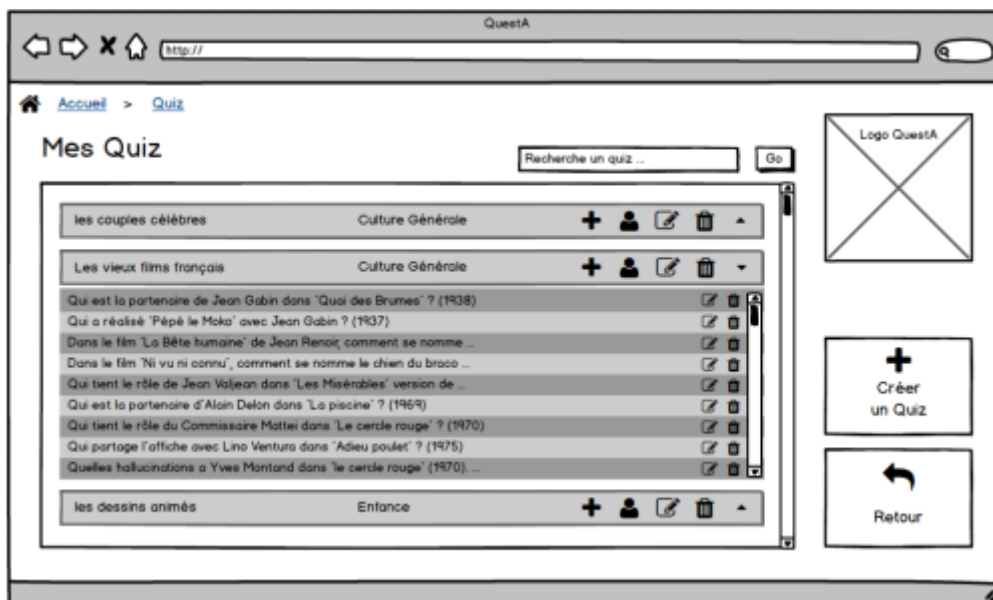

PROJET QUIZ

Page d'accueil

Les Quiz

Lister mes Quiz

Création d'un Quiz

Affectation de groupes à un Quiz

• Titre	Descriptif textuel : Cas Soumettre des Quizz à un groupe
• Contexte	Appli QCM : QuestA
• Auteur	Antoine Clavel
• Date	31 mars 2016
• Version	1.0

• Cas d'utilisation	Soumettre des Quizz à un groupe
• Acteur principal	Administrateur
• Préconditions	<ul style="list-style-type: none"> • l'utilisateur est authentifié et dispose des droits nécessaires à la réalisation du cas d'utilisation • Existence d'un quiz et d'un groupe
• Post conditions	<ul style="list-style-type: none"> • Le groupe est soumis au quiz
• Objectifs	<ul style="list-style-type: none"> • L'administrateur doit pouvoir gérer/modifier l'appartenance de chaque groupe pour chaque quiz
• Scénario nominal	
• Scénarii alternatifs	