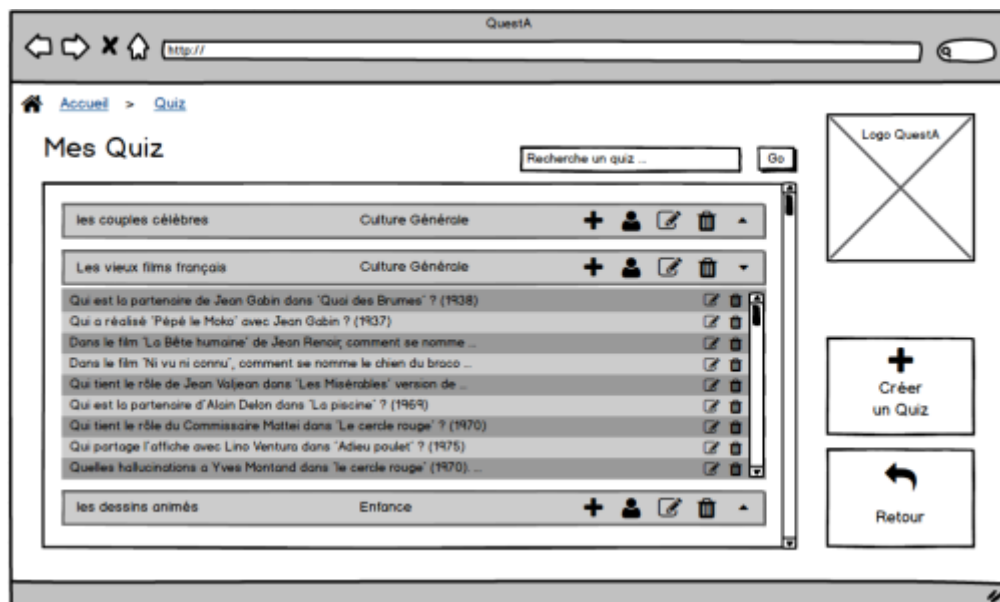

PROJET QUIZ

Page d'accueil

Les Quiz

Lister mes Quiz

Création d'un Quiz

Affectation de groupes à un Quiz

• Titre	Descriptif textuel : Cas Soumettre des Quizz à un groupe
• Contexte	Appli QCM : QuestA
• Auteur	Antoine Clavel
• Date	31 mars 2016
• Version	1.0

• Cas d'utilisation	Soumettre des Quizz à un groupe
• Acteur principal	Administrateur
• Préconditions	<ul style="list-style-type: none"> • l'utilisateur est authentifié et dispose des droits nécessaires à la réalisation du cas d'utilisation • Existence d'un quiz et d'un groupe
• Post conditions	<ul style="list-style-type: none"> • Le groupe est soumis au quiz
• Objectifs	<ul style="list-style-type: none"> • L'administrateur doit pouvoir gérer/modifier l'appartenance de chaque groupe pour chaque quiz
• Scénario nominal	
• Scénarii alternatifs	