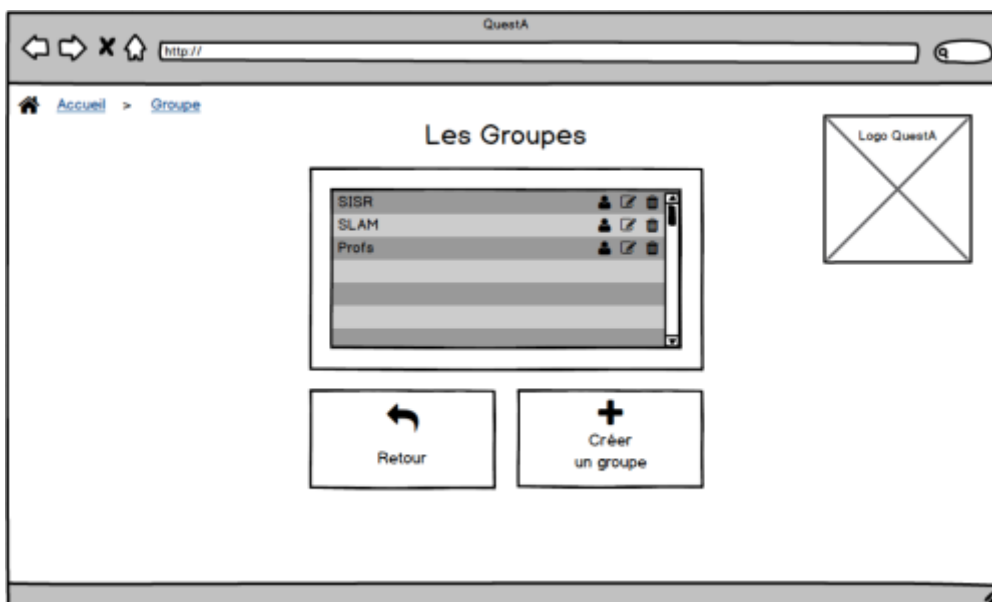

• Scénario nominal	1 L'administrateur clic sur le bouton d'affectation au groupe d'un quiz sur la page : "Les Quiz".
	2 Le système retourne la page ci-dessus concernant le quiz spécifique
	3 L'administrateur recherche un groupe dans la barre de recherche
	4 Le système affiche le(s) groupes(s) trouvé(s).
	5 L'administrateur coche le(s) groupes(s) à affecter au quiz
	6 Le système affecter ce(s) groupes(s) au quiz
• Scénarii alternatifs	1
	2
	3
	4
	5
	6

Les Groupes

Lister les Groupes

Lister les Groupes