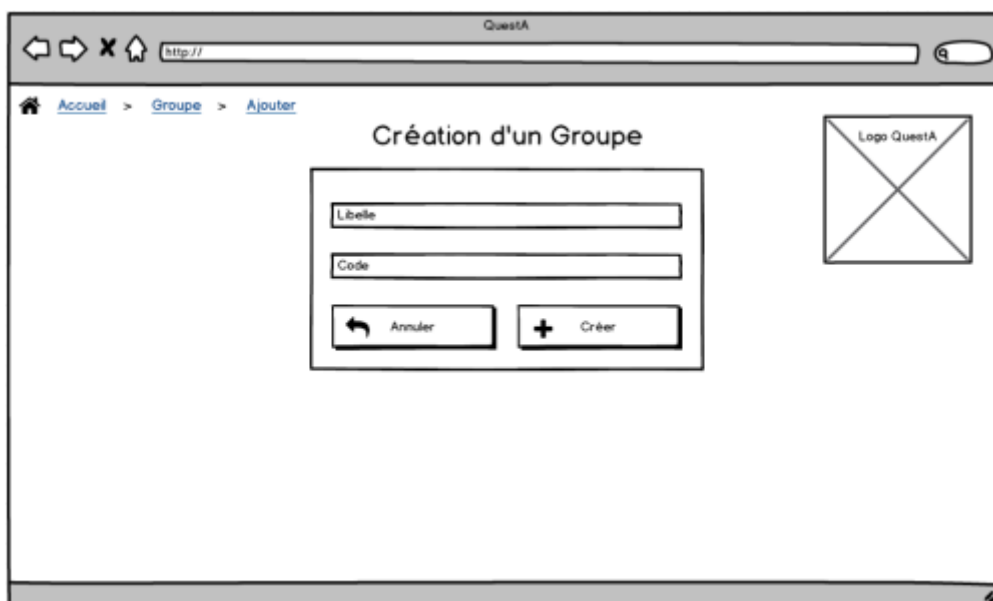

• Scénario nominal	1 L'administrateur clic sur le bouton d'affectation au groupe d'un quiz sur la page : "Les Quiz".
	2 Le système retourne la page ci-dessus concernant le quiz spécifique
	3 L'administrateur recherche un groupe dans la barre de recherche
	4 Le système affiche le(s) groupes(s) trouvé(s).
	5 L'administrateur coche le(s) groupes(s) à affecter au quiz
• Scénarii alternatifs	5' L'administrateur décoche un groupe déjà affecter
	6' Le système supprime l'affectation entre le groupe et le quiz
	0 L'administrateur clic sur "Retour" → fin de la Use Case

Les Groupes

Lister les Groupes

Lister les Groupes