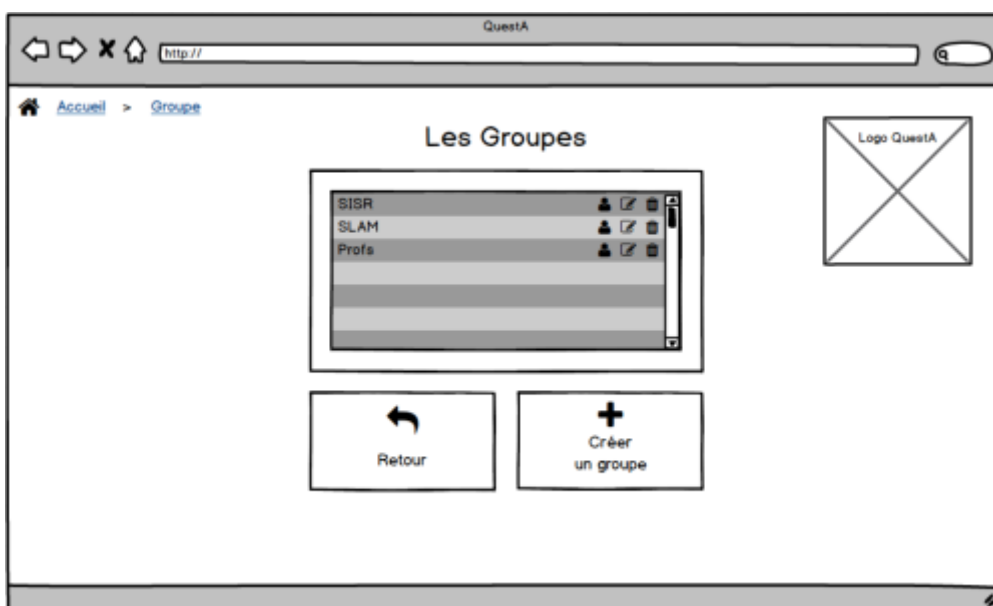

• Scénario nominal	1 L'administrateur clic sur le bouton d'affectation au groupe d'un quiz sur la page : "Les Quiz".
	2 Le système retourne la page ci-dessus concernant le quiz spécifique
	3 L'administrateur recherche un groupe dans la barre de recherche
	4 Le système affiche le(s) groupes(s) trouvé(s).
	5 L'administrateur coche le(s) groupes(s) à affecter au quiz
• Scénarii alternatifs	5' L'administrateur décoche un groupe déjà affecter
	6' Le système supprime l'affectation entre le groupe et le quiz
	0 L'administrateur clic sur "Retour" → fin de la Use Case

Les Groupes

Lister les Groupes

Lister les Groupes