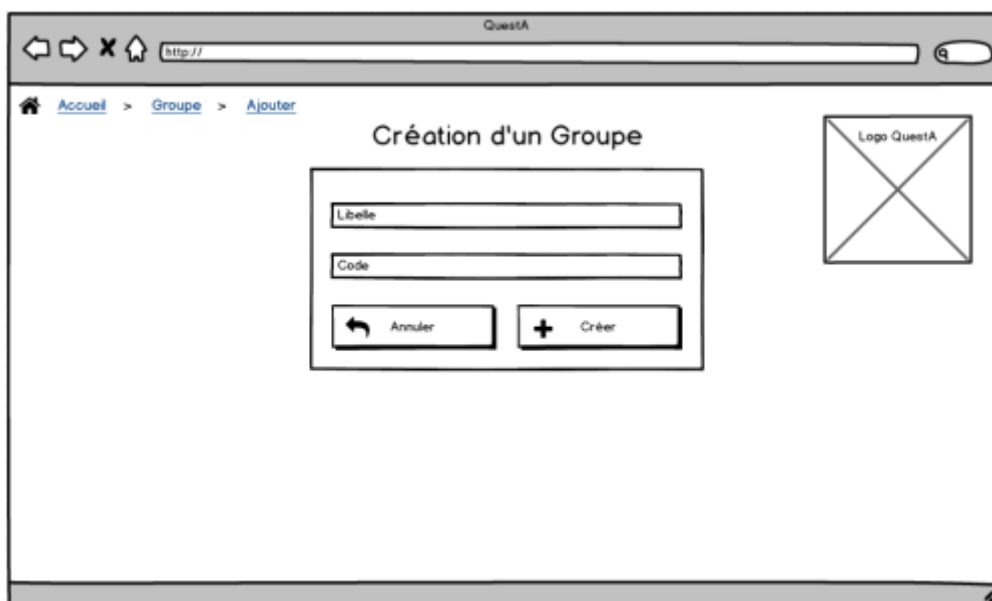

• Scénario nominal	1 L'administrateur clic sur le bouton d'affectation au groupe d'un quiz sur la page : "Les Quiz".
	2 Le système retourne la page ci-dessus concernant le quiz spécifique
	3 L'administrateur recherche un groupe dans la barre de recherche
	4 Le système affiche le(s) groupes(s) trouvé(s).
	5 L'administrateur coche le(s) groupes(s) à affecter au quiz
	6 Le système affecter ce(s) groupes(s) au quiz
• Scénarii alternatifs	5' L'administrateur décoche un groupe déjà affecter
	6' Le système supprime l'affectation entre le groupe et le quiz
	0 L'administrateur clic sur "Retour" → fin de la Use Case

Les Groupes

Lister les Groupes

Lister les Groupes