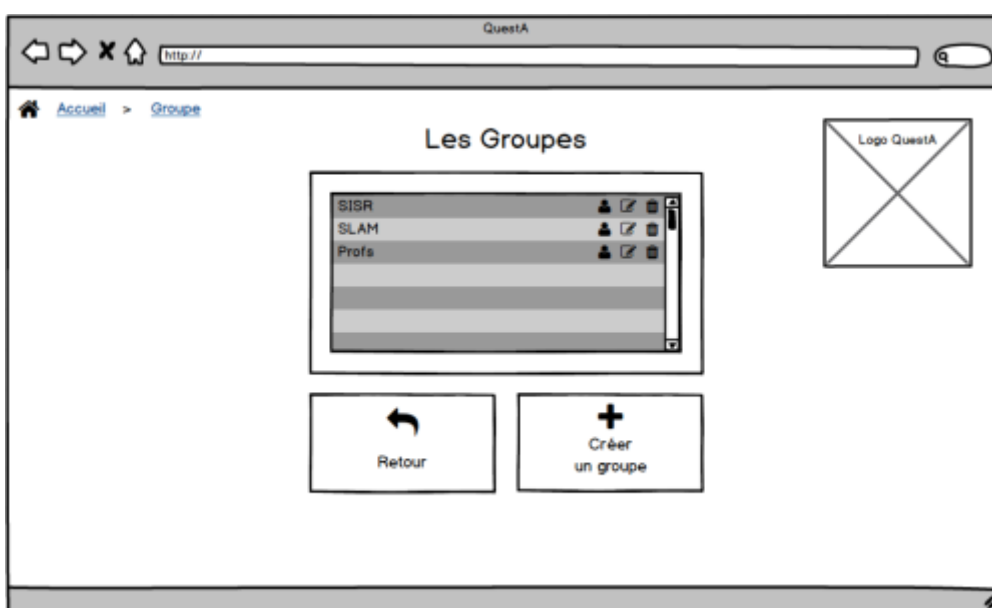

• Scénario nominal	1 L'administrateur clic sur le bouton d'affectation au groupe d'un quiz sur la page : "Les Quiz".
	2 Le système retourne la page ci-dessus concernant le quiz spécifique
	3 L'administrateur recherche un groupe dans la barre de recherche
	4 Le système affiche le(s) groupes(s) trouvé(s).
	5 L'administrateur coche le(s) groupes(s) à affecter au quiz
	6 Le système affecter ce(s) groupes(s) au quiz
• Scénarii alternatifs	5' L'administrateur décoche un groupe déjà affecter
	6' Le système supprime l'affectation entre le groupe et le quiz
	0 L'administrateur clic sur "Retour" → fin de la Use Case

Les Groupes

Lister les Groupes

Lister les Groupes