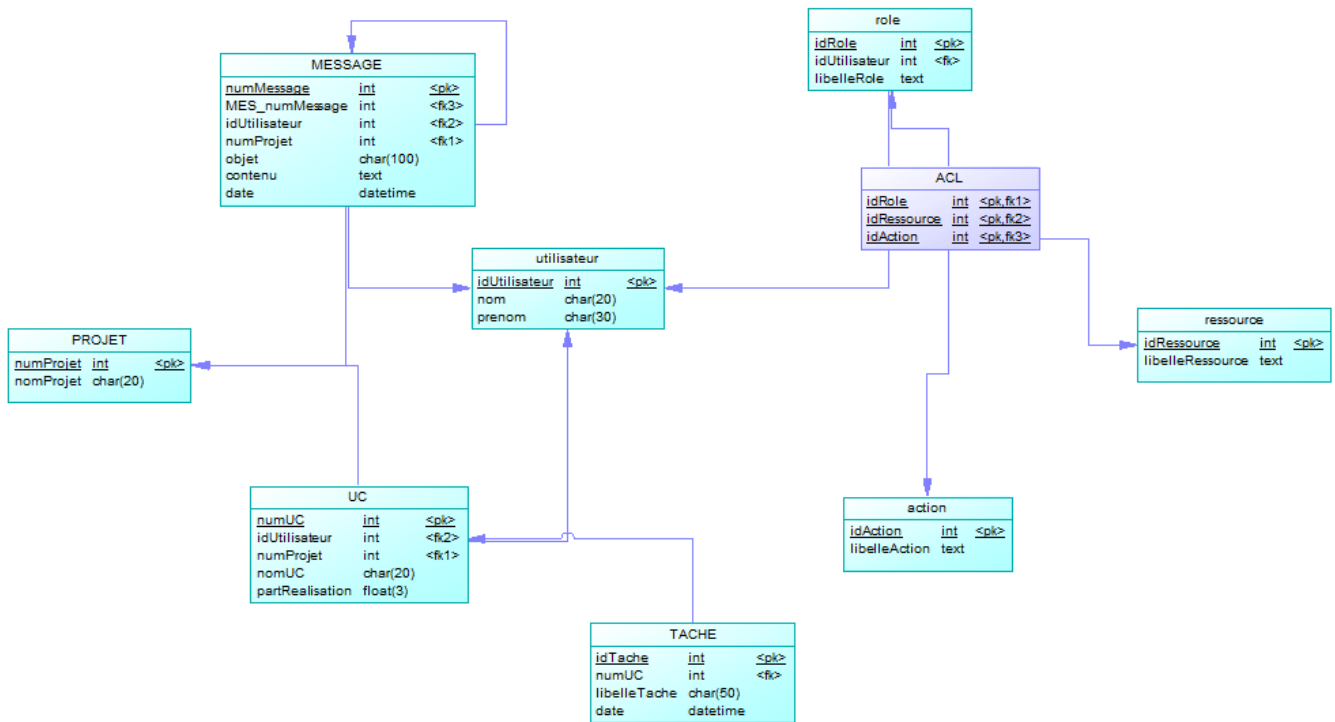

TD4 - Suivi de projet de développement

-- Règles de gestion

- <http://slamwiki.kobject.net/slam4/php/phalcon/project/increase>

-- Dictionnaire des données

Nom	Clé Primaire	Unique	Types de données	Longueur
contenu			Texte	
date			Date & Heure	
idAction	X	X	int autoincrement	
idRessource	X	X	int autoincrement	
idRole	X	X	int autoincrement	
idTache	X	X	int autoincrement	
idUtilisateur	X	X	int autoincrement	
libelleAction			Varchar	50
libelleRessource			Varchar	50
libellesRole			Varchar	50
libelleTache			Varchar	50
nom			Varchar	30
nomProjet		X	Varchar	20
nomUC			Varchar	20
numMessage	X	X	int autoincrement	
numProjet	X	X	int autoincrement	
numUC	X	X	int autoincrement	
objet			Varchar	100
partRealisation			Réel	3
prenom			Varchar	20

-- MCD (schéma conceptuel)

-- Données de test

-- Script de création et de data

From:

<http://slamwiki2.kobject.net/> - SlamWiki 2.1

Permanent link:

<http://slamwiki2.kobject.net/etudiants/2015/leona.monition/tp4?rev=1435238426>