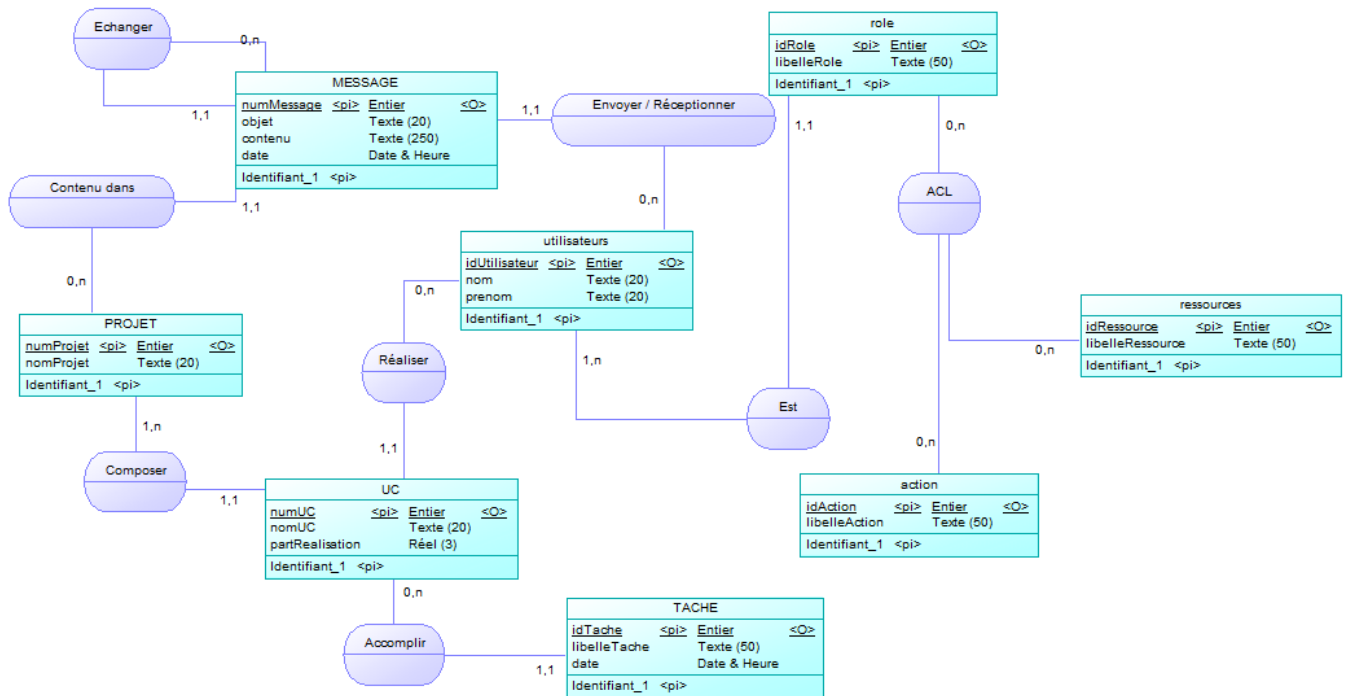

TD4 - Suivi de projet de développement

-- Règles de gestion

- <http://slamwiki.kobject.net/slam4/php/phalcon/project/increase>

-- Dictionnaire des données

Nom	Clé Primaire	Unique	Types de données	Longueur
contenu			Texte	250
date			Date & Heure	
idAction	X	X	int autoincrement	
idRessource	X	X	int autoincrement	
idRole	X	X	int autoincrement	
idTache	X	X	int autoincrement	
idUtilisateur	X	X	int autoincrement	
libelleAction			Texte	50
libelleRessource			Texte	50
libellesRole			Texte	50
libelleTache			Texte	50
nom			Texte	20
nomProjet		X	Texte	20
nomUC			Texte	20
numMessage	X	X	int autoincrement	
numProjet	X	X	int autoincrement	
numUC	X	X	int autoincrement	
objet			Texte	20
partRealisation			Réel	3
prenom			Texte	20

-- MCD (schéma conceptuel)

-- MPD (schéma physique)

-- Données de test

-- Script de création et de data

From: <http://slamwiki2.kobject.net/> - SlamWiki 2.1

Permanent link: <http://slamwiki2.kobject.net/etudiants/2015/leona.monition?rev=1426517974>