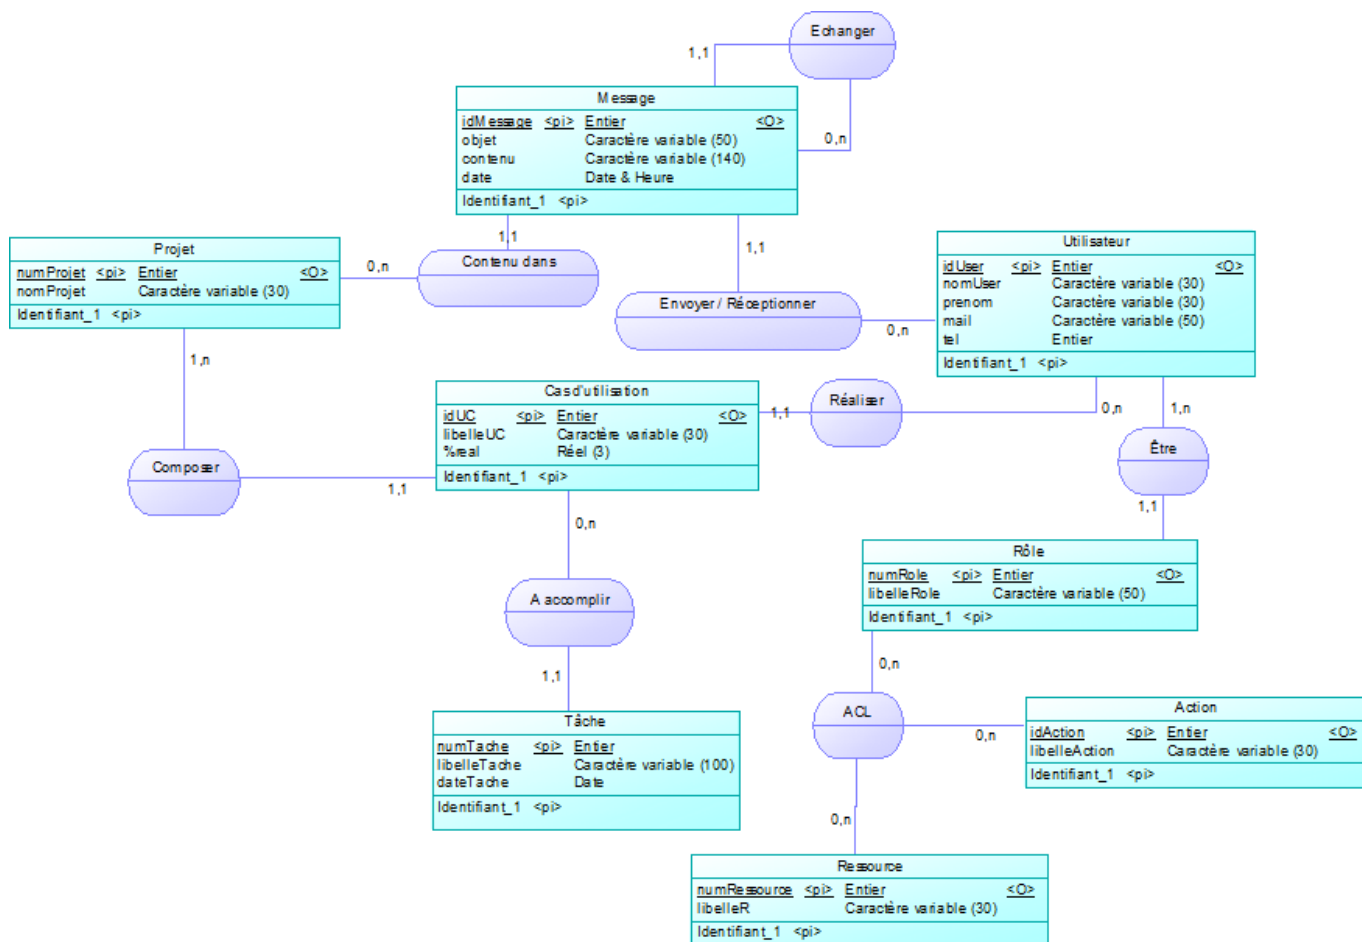

-- Dictionnaire des données

Nom	Code	Type de données	Longueur	Obligatoire	Clé Primaire
%real	_REAL	Réel (3)	3		
%realTache	_REALTACHE	Réel (3)	3		
contenu	CONTENU	Caractère variable (140)	140		
date	DATE	Date & Heure			
dateTache	DATETACHE	Date			
idAction	IDACTION	Entier		x	x
idMessage	IDMESSAGE	Entier		x	x
idUC	IDUC	Entier		x	x
idUser	IDUSER	Entier		x	x
libelleAction	LIBELLEACTION	Caractère variable (30)	30		
libelleR	LIBELLER	Caractère variable (30)	30		
libelleRole	LIBELLEROLE	Caractère variable (50)	50		
libelleTache	LIBELLETACHE	Caractère variable (100)	100		
libelleUC	LIBELLEUC	Caractère variable (30)	30		
mail	MAIL	Caractère variable (50)	50		
nomProjet	NOMPROJET	Caractère variable (30)	30		
nomUser	NOMUSER	Caractère variable (30)	30		
numProjet	NUMPROJET	Entier		x	x
numRessource	NUMRESSOURCE	Entier		x	x
numRole	NUMROLE	Entier		x	x
numTache	NUMTACHE	Entier		x	x
objet	OBJET	Caractère variable (50)	50		
prenom	PRENOM	Caractère variable (30)	30		
tel	TEL	Entier			

-- MCD (schéma conceptuel)

-- M_PD (schéma physique)

- Projet(numProjet, nom)
- UC(numUC,nomUC, avancement, #numProjet, #idUtilisateur)
- Tache(idTache, libelleTache, dateTache, #numUC)
- Utilisateur(idUtilisateur, nom, prenom)
- Role(idRole, libelleRole, #idUtilisateur)
- ACL(#idRole, idAction, #idRessource)
- Action(idAction, libelleAction)
- Ressource(idRessource, libelleRessource)
- Message(numMessage, objet, contenu, dateMessage, #idUtilisateur, #numProjet, #nuFil)

-- Données de test

-- Script de création (Structure + données de test)

From:
<http://slamwiki2.kobject.net/> - SlamWiki 2.1

Permanent link:
<http://slamwiki2.kobject.net/etudiants/2015/maxime.moriceau?rev=1456137390>