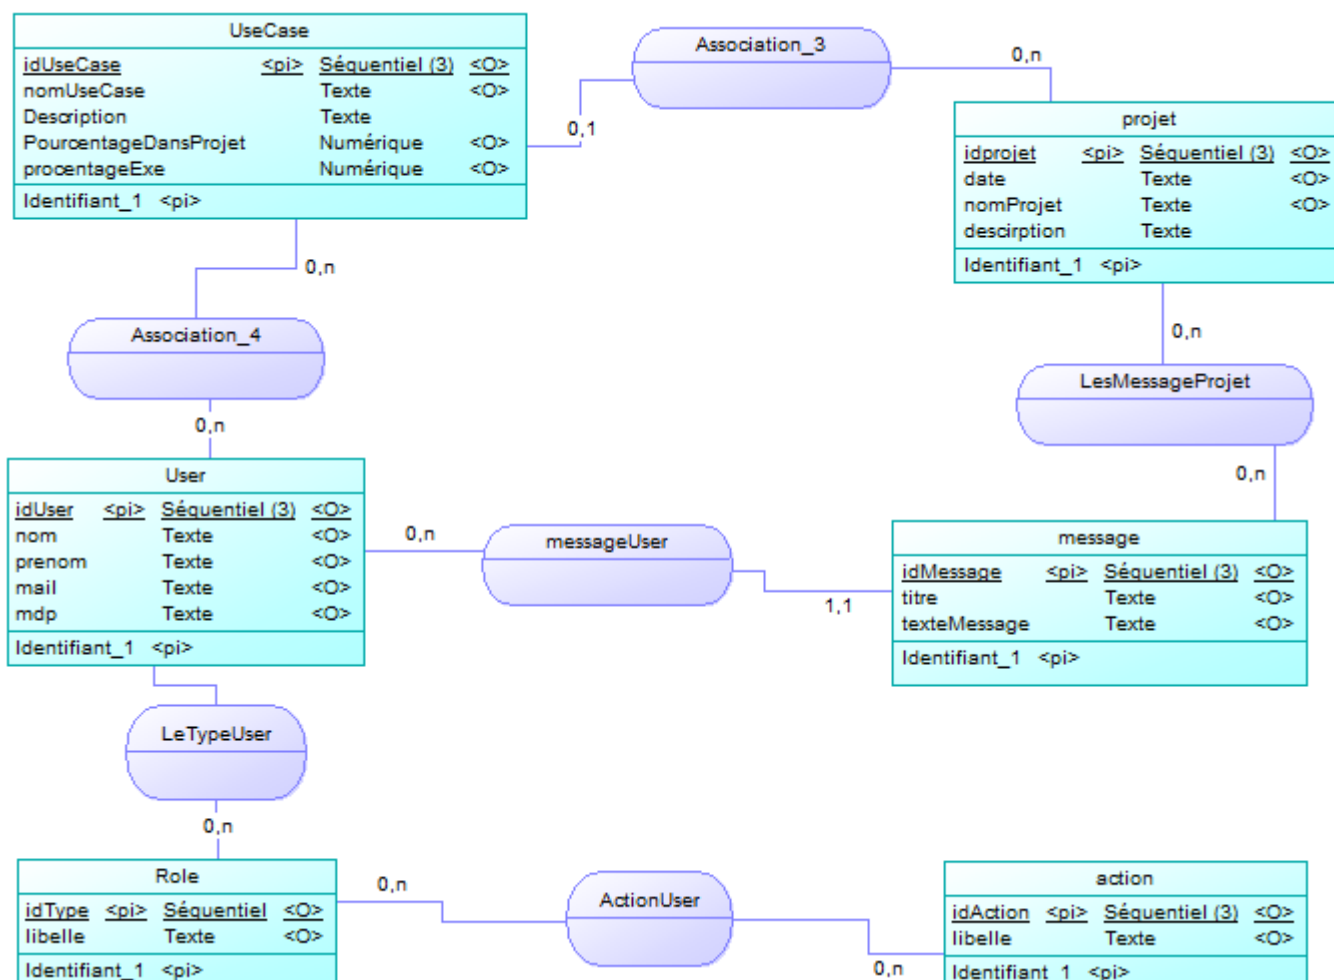

TITRE

Nom	Code	Table	Type de données	Longueur	Primaire	Clé étrangère	Obligatoire
date	DATE	projet	text				X
description	DESCRIPTION	projet	text				
Description	DESCRIPTION	UseCase	text				
idAction	IDACTION	ActionUser	int(3)	3	X	X	X
idAction	IDACTION	action	int(3)	3	X		X
idMessage	IDMESSAGE	LesMessageProjet	int(3)	3	X	X	X
idMessage	IDMESSAGE	message	int(3)	3	X		X
idprojet	IDPROJET	projet	int(3)	3	X		X
idprojet	IDPROJET	UseCase	int(3)	3		X	
idprojet	IDPROJET	LesMessageProjet	int(3)	3	X	X	X
idType	IDTYPE	User	int			X	X
idType	IDTYPE	ActionUser	int		X	X	X
idType	IDTYPE	Role	int		X		X
idUseCase	IDUSECASE	Association_4	int(3)	3	X	X	X
idUseCase	IDUSECASE	UseCase	int(3)	3	X		X
idUser	IDUSER	message	int(3)	3		X	X
idUser	IDUSER	Association_4	int(3)	3	X	X	X
idUser	IDUSER	User	int(3)	3	X		X
libelle	LIBELLE	Role	text				X
libelle	LIBELLE	action	text				X
mail	MAIL	User	text				X
mdp	MDP	User	text				X
nom	NOM	User	text				X

Last update: 2019/08/31 14:29 etudiants:2015:nicolas.brossault:td-09-03-15 <http://slamwiki2.kobject.net/etudiants/2015/nicolas.brossault/td-09-03-15?rev=1426517471>

Nom	Code	Table	Type de données	Longueur	Primaire	Clé étrangère	Obligatoire
nomProjet	NOMPROJET	projet	text				X
nomUseCase	NOMUSECASE	UseCase	text				X
PourcentageDansProjet	POURCENTAGEDANSPROJET	UseCase	numeric(8,0)	8			X
prenom	PRENOM	User	text				X
procentageExe	PROCENTAGEEXE	UseCase	numeric(8,0)	8			X
texteMessage	TEXTEMESSAGE	message	text				X
titre	TITRE	message	text				X

From: <http://slamwiki2.kobject.net/> - SlamWiki 2.1

Permanent link: <http://slamwiki2.kobject.net/etudiants/2015/nicolas.brossault/td-09-03-15?rev=1426517471>

Last update: **2019/08/31 14:29**