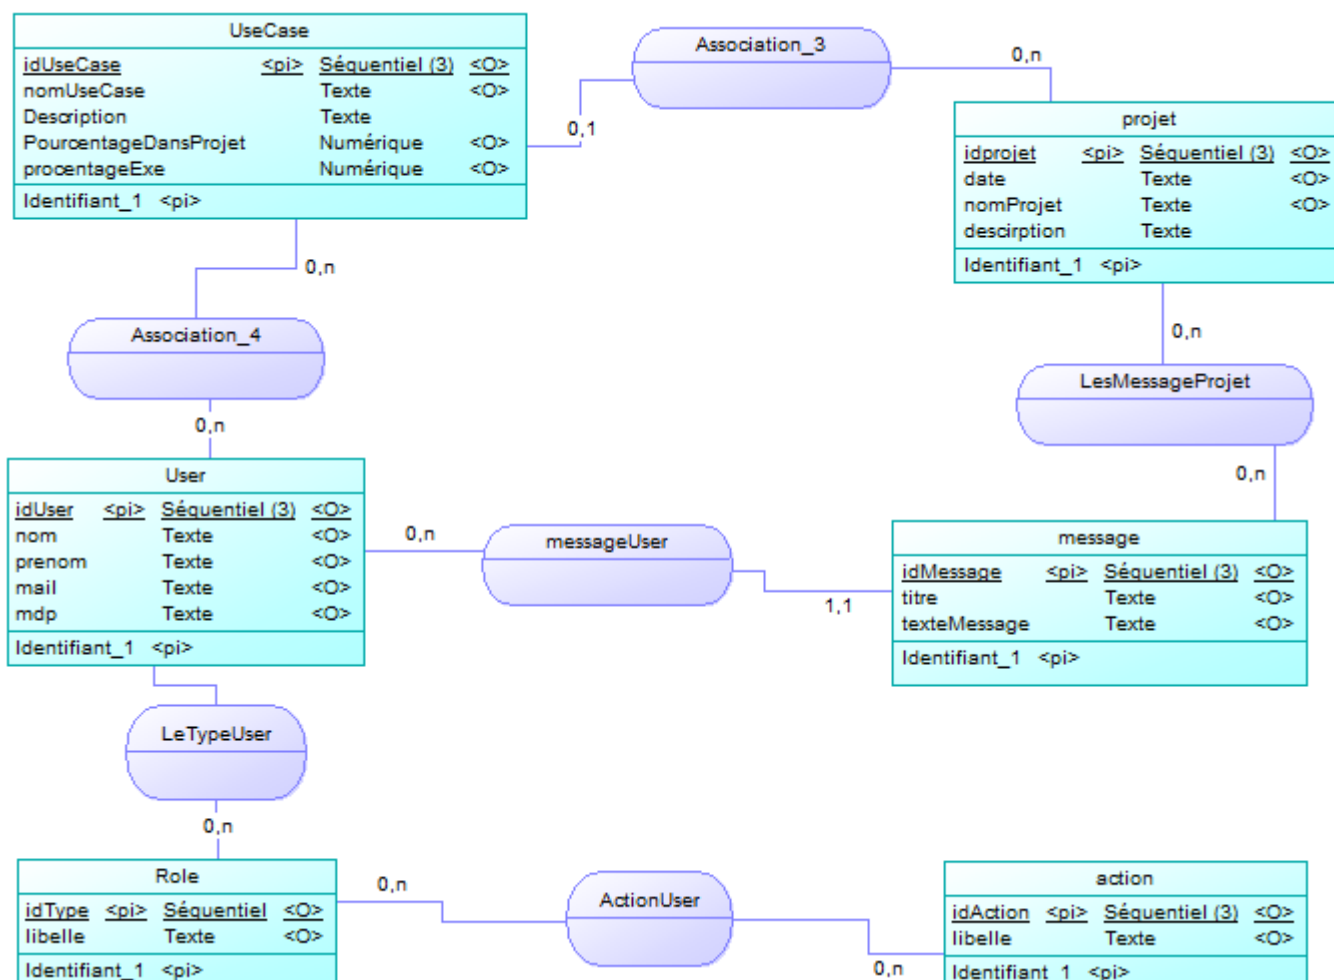

TITRE

Nom	Code	Table	Type de données	Longueur	Primaire	Clé étrangère	Obligatoire
date	DATE	projet	text				X
description	DESCRIPTION	projet	text				
Description	DESCRIPTION	UseCase	text				
idAction	IDACTION	ActionUser	int(3)	3	X	X	X
idAction	IDACTION	action	int(3)	3	X		X
idMessage	IDMESSAGE	LesMessageProjet	int(3)	3	X	X	X
idMessage	IDMESSAGE	message	int(3)	3	X		X
idprojet	IDPROJET	projet	int(3)	3	X		X
idprojet	IDPROJET	UseCase	int(3)	3		X	
idprojet	IDPROJET	LesMessageProjet	int(3)	3	X	X	X
idType	IDTYPE	User	int			X	X
idType	IDTYPE	ActionUser	int		X	X	X
idType	IDTYPE	Role	int		X		X
idUseCase	IDUSECASE	Association_4	int(3)	3	X	X	X
idUseCase	IDUSECASE	UseCase	int(3)	3	X		X
idUser	IDUSER	message	int(3)	3		X	X
idUser	IDUSER	Association_4	int(3)	3	X	X	X
idUser	IDUSER	User	int(3)	3	X		X
libelle	LIBELLE	Role	text				X
libelle	LIBELLE	action	text				X
mail	MAIL	User	text				X
mdp	MDP	User	text				X
nom	NOM	User	text				X

Last update: 2019/08/31 14:29 etudiants:2015:nicolas.brossault:td-09-03-15 <http://slamwiki2.kobject.net/etudiants/2015/nicolas.brossault/td-09-03-15?rev=1426517471>

Nom	Code	Table	Type de données	Longueur	Primaire	Clé étrangère	Obligatoire
nomProjet	NOMPROJET	projet	text				X
nomUseCase	NOMUSECASE	UseCase	text				X
PourcentageDansProjet	POURCENTAGEDANSPROJET	UseCase	numeric(8,0)	8			X
prenom	PRENOM	User	text				X
procentageExe	PROCENTAGEEXE	UseCase	numeric(8,0)	8			X
texteMessage	TEXTEMESSAGE	message	text				X
titre	TITRE	message	text				X

From: <http://slamwiki2.kobject.net/> - SlamWiki 2.1

Permanent link: <http://slamwiki2.kobject.net/etudiants/2015/nicolas.brossault/td-09-03-15?rev=1426517471>

Last update: 2019/08/31 14:29