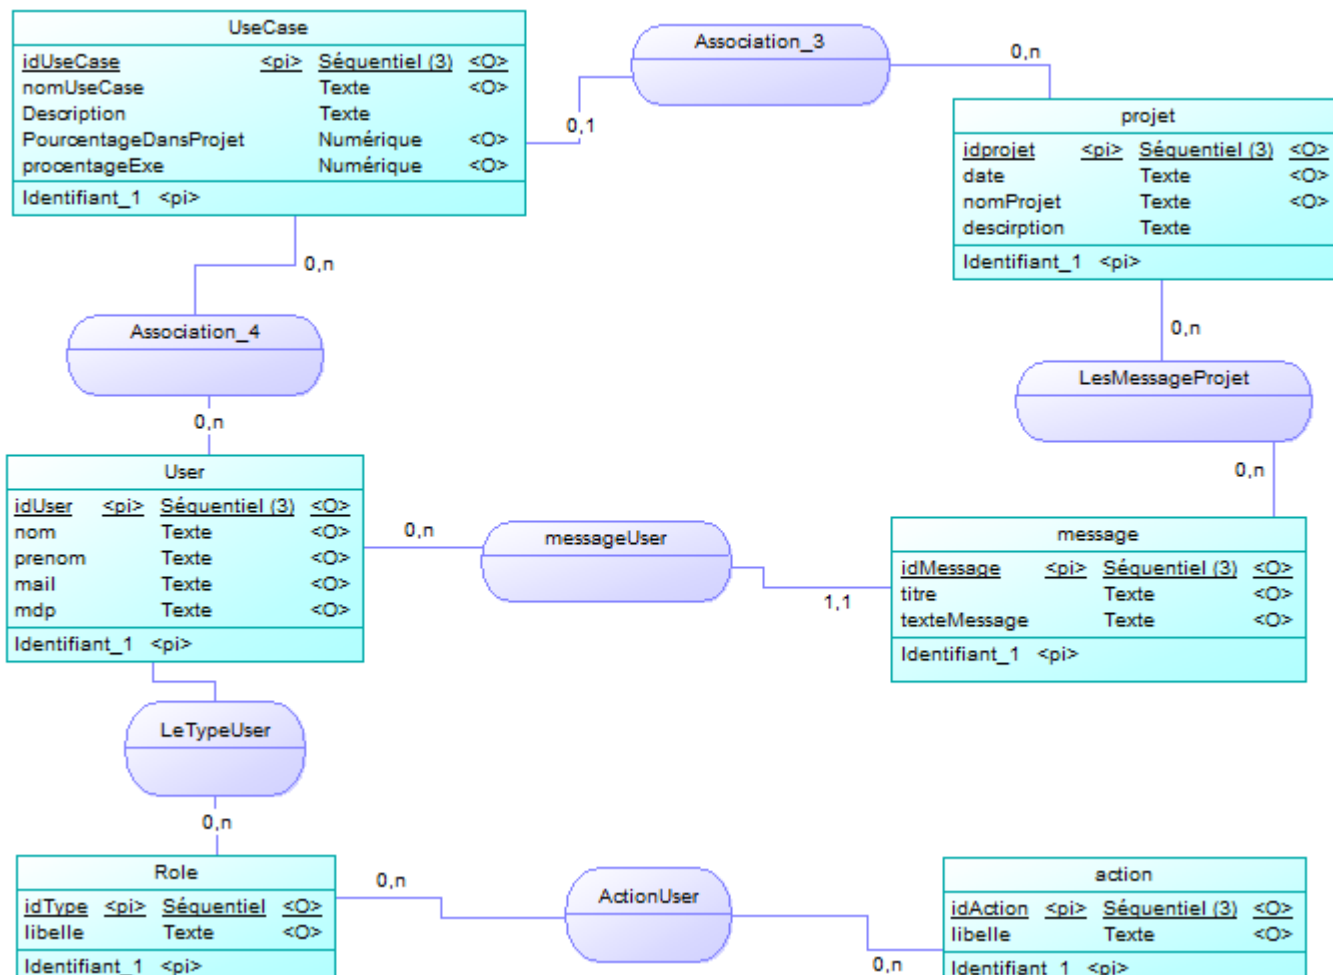

COMPTE RENDU TP 09//03//15

DIAGRAMME MCD

DIAGRAMME MPD

Nom	Code	Table	Type de données	Longueur	Primaire	Clé étrangère	Obligatoire
date	DATE	projet	text				X
description	DESCRIPTION	projet	text				
Description	DESCRIPTION	UseCase	text				
idAction	IDACTION	ActionUser	int(3)	3	X	X	X
idAction	IDACTION	action	int(3)	3	X		X
idMessage	IDMESSAGE	LesMessageProjet	int(3)	3	X	X	X
idMessage	IDMESSAGE	message	int(3)	3	X		X
idprojet	IDPROJET	projet	int(3)	3	X		X
idprojet	IDPROJET	UseCase	int(3)	3		X	
idprojet	IDPROJET	LesMessageProjet	int(3)	3	X	X	X
idType	IDTYPE	User	int			X	X
idType	IDTYPE	ActionUser	int		X	X	X
idType	IDTYPE	Role	int		X		X
idUseCase	IDUSECASE	Association_4	int(3)	3	X	X	X
idUseCase	IDUSECASE	UseCase	int(3)	3	X		X
idUser	IDUSER	message	int(3)	3		X	X

Nom	Code	Table	Type de données	Longueur	Primaire	Clé étrangère	Obligatoire
idUser	IDUSER	Association_4	int(3)	3	X	X	X
idUser	IDUSER	User	int(3)	3	X		X
libelle	LIBELLE	Rôle	text				X
libelle	LIBELLE	action	text				X
mail	MAIL	User	text				X
mdp	MDP	User	text				X
nom	NOM	User	text				X
nomProjet	NOMPROJET	projet	text				X
nomUseCase	NOMUSECASE	UseCase	text				X
PourcentageDansProjet	POURCENTAGEDANSPROJET	UseCase	numeric(8,0)	8			X
prenom	PRENOM	User	text				X
procentageExe	PROCENTAGEEXE	UseCase	numeric(8,0)	8			X
texteMessage	TEXTEMESSAGE	message	text				X
titre	TITRE	message	text				X

From:
<http://slamwiki2.kobject.net/> - **SlamWiki 2.1**

Permanent link:
<http://slamwiki2.kobject.net/etudiants/2015/nicolas.brossault/td-09-03-15?rev=1426517648>

Last update: **2019/08/31 14:29**