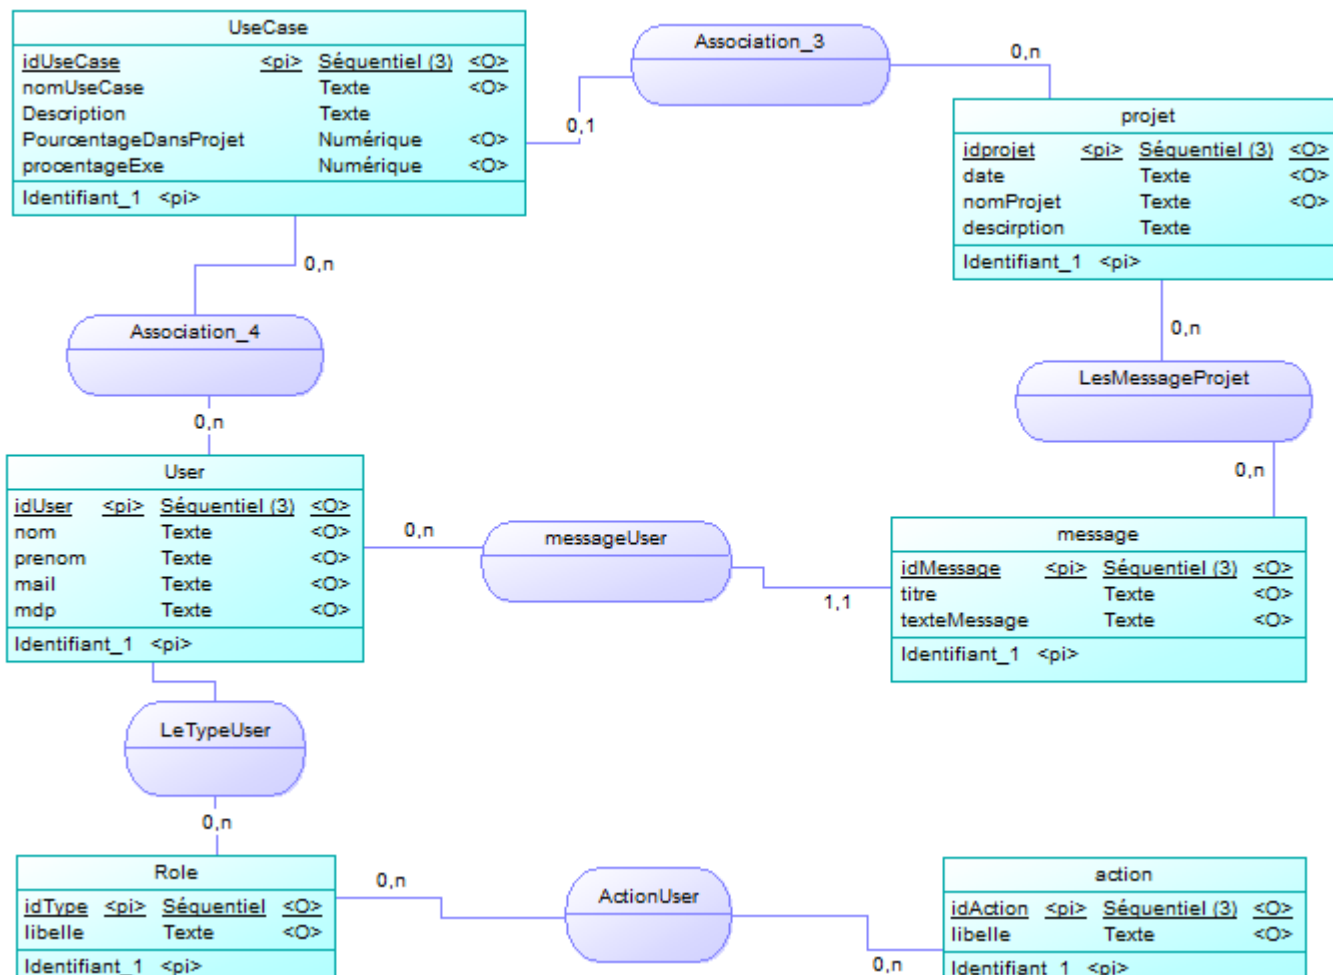

COMPTE RENDU TP 09//03//15

DIAGRAMME MCD

DIAGRAMME MPD

Nom	Code	Table	Type de données	Longueur	Primaire	Clé étrangère	Obligatoire
date	DATE	projet	text				X
description	DESCRIPTION	projet	text				
Description	DESCRIPTION	UseCase	text				
idAction	IDACTION	ActionUser	int(3)	3	X	X	X
idAction	IDACTION	action	int(3)	3	X		X
idMessage	IDMESSAGE	LesMessageProjet	int(3)	3	X	X	X
idMessage	IDMESSAGE	message	int(3)	3	X		X
idprojet	IDPROJET	projet	int(3)	3	X		X
idprojet	IDPROJET	UseCase	int(3)	3		X	
idprojet	IDPROJET	LesMessageProjet	int(3)	3	X	X	X
idType	IDTYPE	User	int			X	X
idType	IDTYPE	ActionUser	int		X	X	X
idType	IDTYPE	Role	int		X		X
idUseCase	IDUSECASE	Association_4	int(3)	3	X	X	X
idUseCase	IDUSECASE	UseCase	int(3)	3	X		X
idUser	IDUSER	message	int(3)	3		X	X

Nom	Code	Table	Type de données	Longueur	Primaire	Clé étrangère	Obligatoire
idUser	IDUSER	Association_4	int(3)	3	X	X	X
idUser	IDUSER	User	int(3)	3	X		X
libelle	LIBELLE	Rôle	text				X
libelle	LIBELLE	action	text				X
mail	MAIL	User	text				X
mdp	MDP	User	text				X
nom	NOM	User	text				X
nomProjet	NOMPROJET	projet	text				X
nomUseCase	NOMUSECASE	UseCase	text				X
PourcentageDansProjet	POURCENTAGEDANSPROJET	UseCase	numeric(8,0)	8			X
prenom	PRENOM	User	text				X
procentageExe	PROCENTAGEEXE	UseCase	numeric(8,0)	8			X
texteMessage	TEXTEMESSAGE	message	text				X
titre	TITRE	message	text				X

From: <http://slamwiki2.kobject.net/> - SlamWiki 2.1

Permanent link: <http://slamwiki2.kobject.net/etudiants/2015/nicolas.brossault/td-09-03-15?rev=1426517648>

Last update: **2019/08/31 14:29**