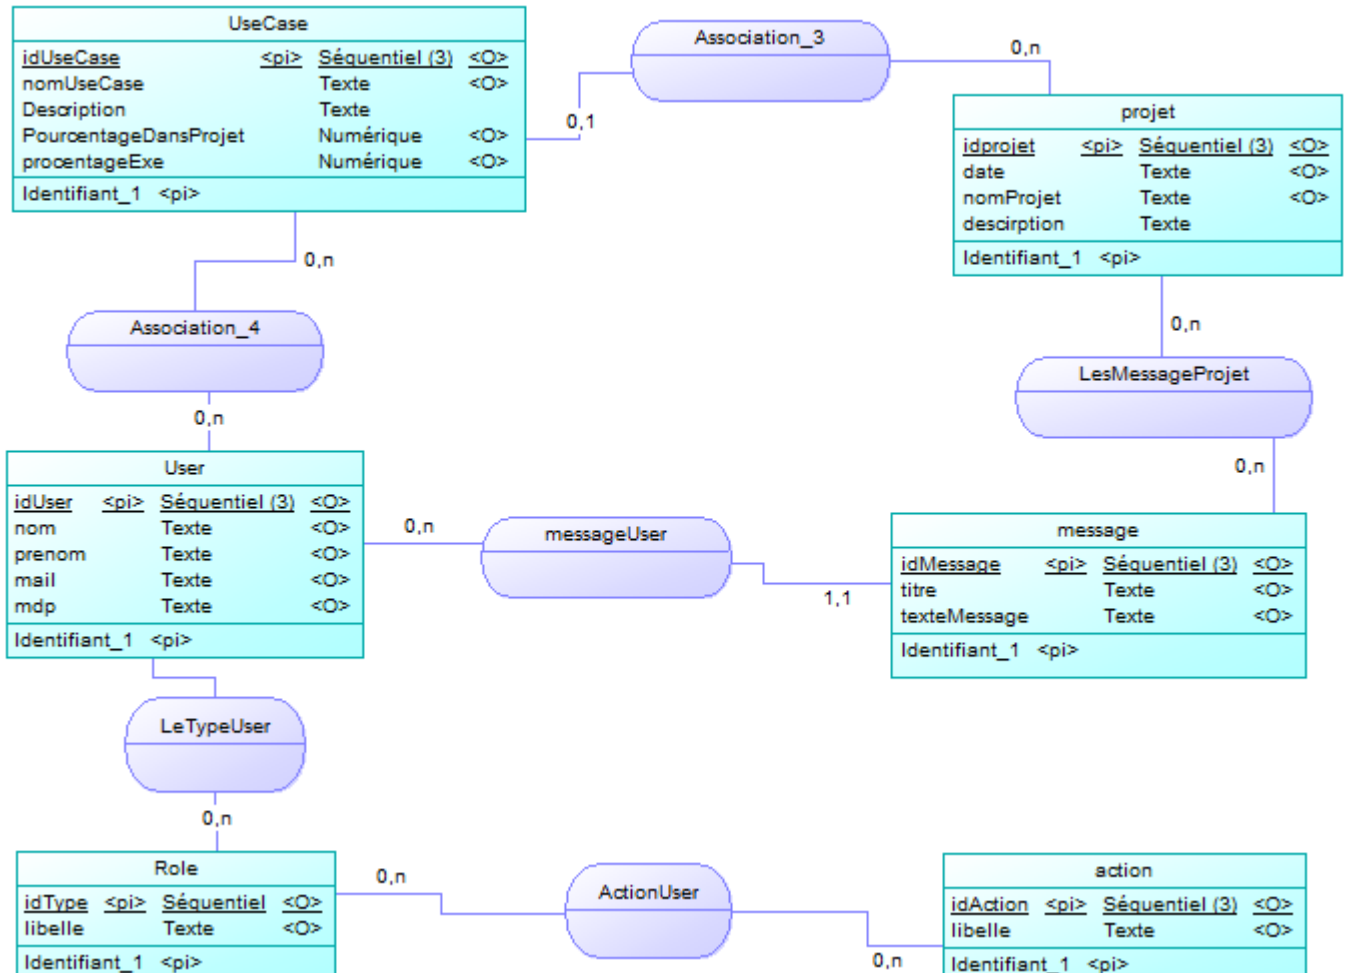

COMPTE RENDU TP 09//03//15

DIAGRAMME MCD

DIAGRAMME MPD

Nom	Code	Table	Type de données	Longueur	Primaire	Clé étrangère	Obligatoire
date	DATE	projet	text				X
description	DESCRIPTION	projet	text				
Description	DESCRIPTION	UseCase	text				
idAction	IDACTION	ActionUser	int(3)	3	X	X	X
idAction	IDACTION	action	int(3)	3	X		X
idMessage	IDMESSAGE	LesMessageProjet	int(3)	3	X	X	X
idMessage	IDMESSAGE	message	int(3)	3	X		X
idprojet	IDPROJET	projet	int(3)	3	X		X
idprojet	IDPROJET	UseCase	int(3)	3		X	
idprojet	IDPROJET	LesMessageProjet	int(3)	3	X	X	X
idType	IDTYPE	User	int			X	X
idType	IDTYPE	ActionUser	int		X	X	X
idType	IDTYPE	Role	int		X		X
idUseCase	IDUSECASE	Association_4	int(3)	3	X	X	X
idUseCase	IDUSECASE	UseCase	int(3)	3	X		X
idUser	IDUSER	message	int(3)	3		X	X
idUser	IDUSER	Association_4	int(3)	3	X	X	X
idUser	IDUSER	User	int(3)	3	X		X
libelle	LIBELLE	Role	text				X
libelle	LIBELLE	action	text				X
mail	MAIL	User	text				X
mdp	MDP	User	text				X

Nom	Code	Table	Type de données	Longueur	Primaire	Clé étrangère	Obligatoire
nom	NOM	User	text				X
nomProjet	NOMPROJET	projet	text				X
nomUseCase	NOMUSECASE	UseCase	text				X
PourcentageDansProjet	POURCENTAGEDANSPROJET	UseCase	numeric(8,0)	8			X
prenom	PRENOM	User	text				X
procentageExe	PROCENTAGEEXE	UseCase	numeric(8,0)	8			X
texteMessage	TEXTEMESSAGE	message	text				X
titre	TITRE	message	text				X

From:

<http://slamwiki2.kobject.net/> - SlamWiki 2.1

Permanent link:

<http://slamwiki2.kobject.net/etudiants/2015/nicolas.brossault/td-09-03-15?rev=1426517729>

Last update: **2019/08/31 14:29**