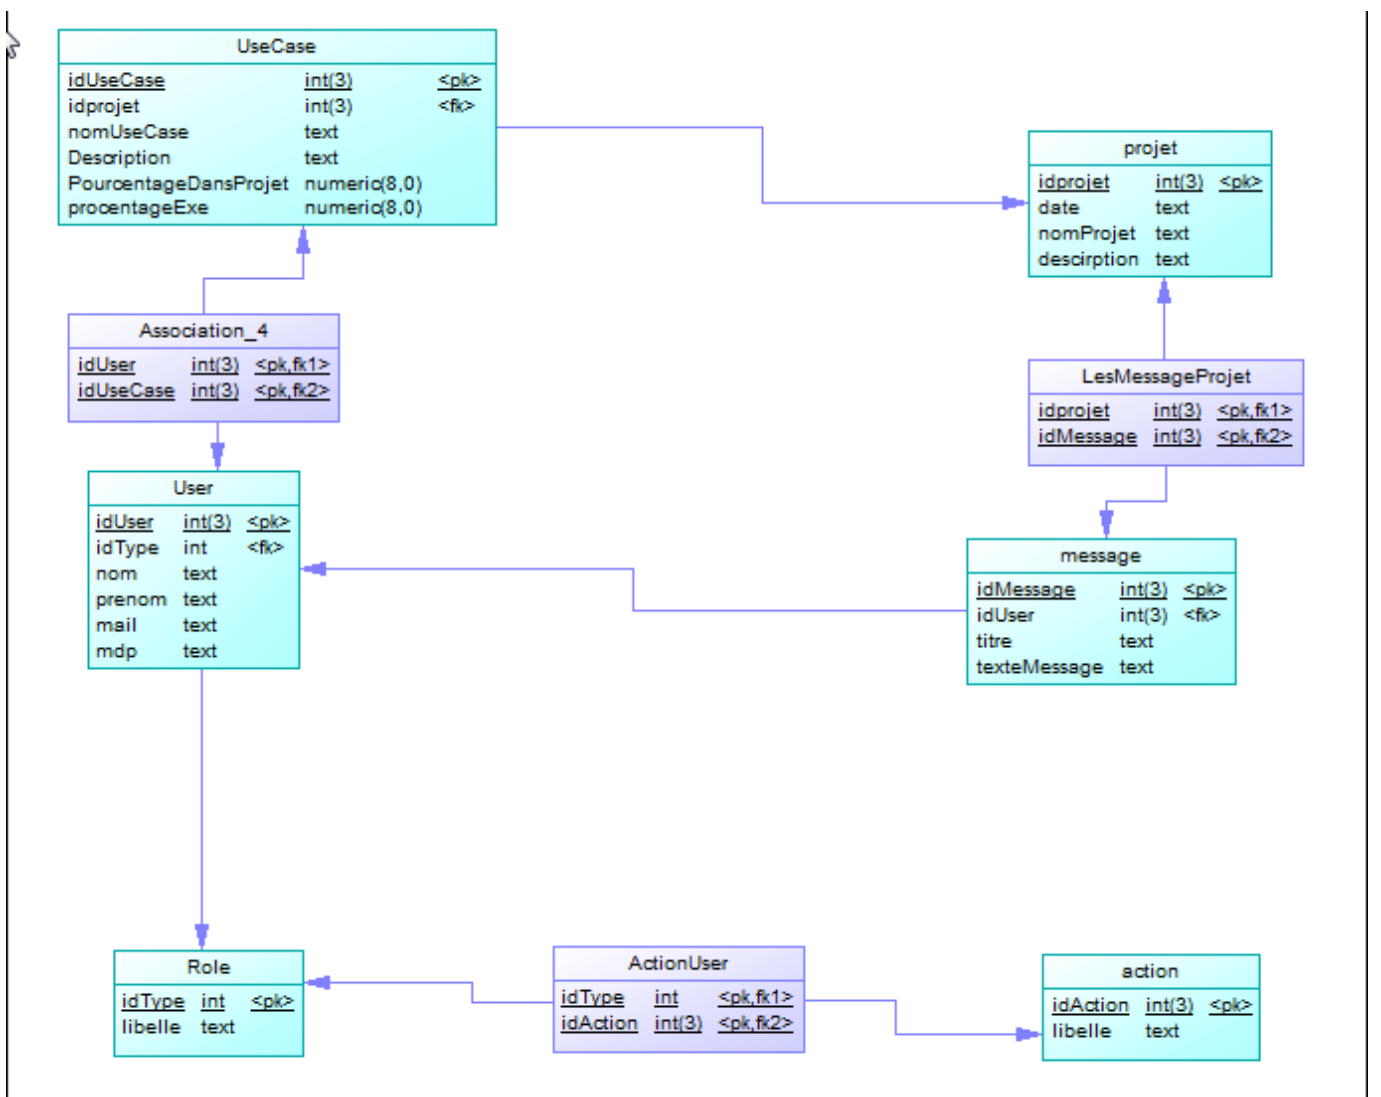

## DIAGRAMME MCD

## DIAGRAMME MPD

Nom	Code	Table	Type de données	Longueur	Primaire	Clé étrangère	Obligatoire
date	DATE	projet	text				X
description	DESCRIPTION	projet	text				
Description	DESCRIPTION	UseCase	text				
idAction	IDACTION	ActionUser	int(3)	3	X	X	X
idAction	IDACTION	action	int(3)	3	X		X
idMessage	IDMESSAGE	LesMessageProjet	int(3)	3	X	X	X
idMessage	IDMESSAGE	message	int(3)	3	X		X
idprojet	IDPROJET	projet	int(3)	3	X		X
idprojet	IDPROJET	UseCase	int(3)	3		X	
idprojet	IDPROJET	LesMessageProjet	int(3)	3	X	X	X
idType	IDTYPE	User	int			X	X
idType	IDTYPE	ActionUser	int		X	X	X
idType	IDTYPE	Role	int		X		X
idUseCase	IDUSECASE	Association_4	int(3)	3	X	X	X
idUseCase	IDUSECASE	UseCase	int(3)	3	X		X
idUser	IDUSER	message	int(3)	3		X	X
idUser	IDUSER	Association_4	int(3)	3	X	X	X
idUser	IDUSER	User	int(3)	3	X		X
libelle	LIBELLE	Role	text				X
libelle	LIBELLE	action	text				X
mail	MAIL	User	text				X
mdp	MDP	User	text				X

Nom	Code	Table	Type de données	Longueur	Primaire	Clé étrangère	Obligatoire
nom	NOM	User	text				X
nomProjet	NOMPROJET	projet	text				X
nomUseCase	NOMUSECASE	UseCase	text				X
PourcentageDansProjet	POURCENTAGEDANSPROJET	UseCase	numeric(8,0)	8			X
prenom	PRENOM	User	text				X
procentageExe	PROCENTAGEEXE	UseCase	numeric(8,0)	8			X
texteMessage	TEXTEMESSAGE	message	text				X
titre	TITRE	message	text				X

From:

<http://slamwiki2.kobject.net/> - SlamWiki 2.1

Permanent link:

<http://slamwiki2.kobject.net/etudiants/2015/nicolas.brossault/td-09-03-15?rev=1426517729>

Last update: **2019/08/31 14:29**