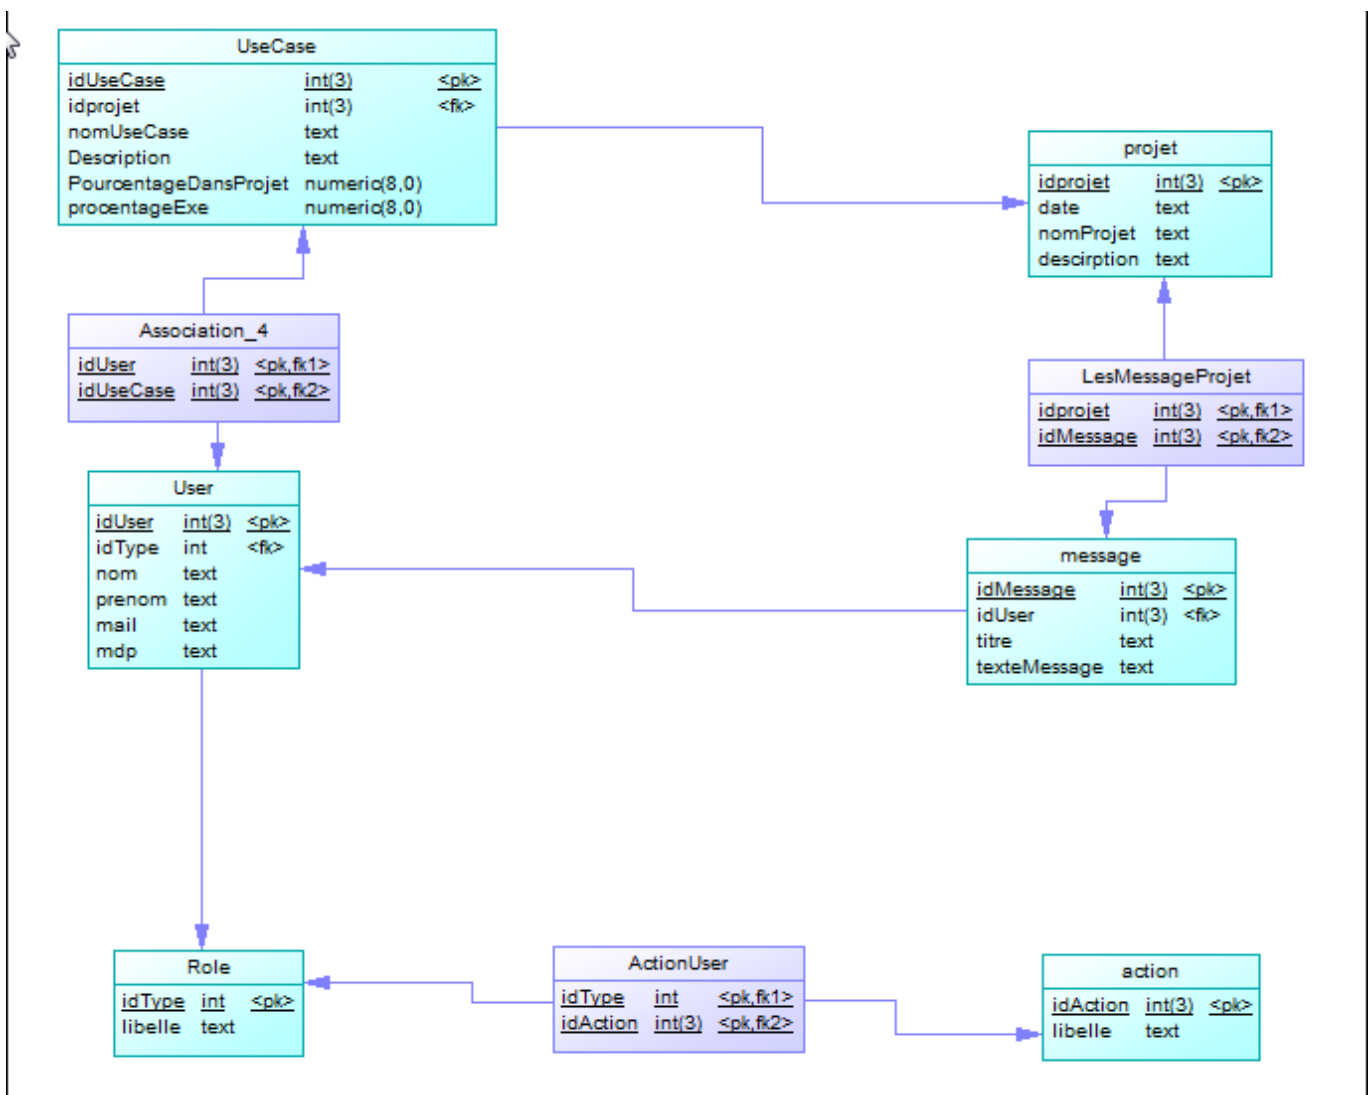

COMPTE RENDU TP 09//03//15

DIAGRAMME MCD

DIAGRAMME MPD

Nom	Code	Table	Type de données	Longueur	Primaire	Clé étrangère	Obligatoire
date	DATE	projet	text				X
description	DESCRIPTION	projet	text				
Description	DESCRIPTION	UseCase	text				
idAction	IDACTION	ActionUser	int(3)	3	X	X	X
idAction	IDACTION	action	int(3)	3	X		X
idMessage	IDMESSAGE	LesMessageProjet	int(3)	3	X	X	X
idMessage	IDMESSAGE	message	int(3)	3	X		X
idprojet	IDPROJET	projet	int(3)	3	X		X
idprojet	IDPROJET	UseCase	int(3)	3		X	
idprojet	IDPROJET	LesMessageProjet	int(3)	3	X	X	X
idType	IDTYPE	User	int			X	X
idType	IDTYPE	ActionUser	int		X	X	X
idType	IDTYPE	Role	int		X		X
idUseCase	IDUSECASE	Association_4	int(3)	3	X	X	X
idUseCase	IDUSECASE	UseCase	int(3)	3	X		X
idUser	IDUSER	message	int(3)	3		X	X
idUser	IDUSER	Association_4	int(3)	3	X	X	X
idUser	IDUSER	User	int(3)	3	X		X
libelle	LIBELLE	Role	text				X
libelle	LIBELLE	action	text				X
mail	MAIL	User	text				X
mdp	MDP	User	text				X

Nom	Code	Table	Type de données	Longueur	Primaire	Clé étrangère	Obligatoire
nom	NOM	User	text				X
nomProjet	NOMPROJET	projet	text				X
nomUseCase	NOMUSECASE	UseCase	text				X
PourcentageDansProjet	POURCENTAGEDANSPROJET	UseCase	numeric(8,0)	8			X
prenom	PRENOM	User	text				X
procentageExe	PROCENTAGEEXE	UseCase	numeric(8,0)	8			X
texteMessage	TEXTEMESSAGE	message	text				X
titre	TITRE	message	text				X

From:

<http://slamwiki2.kobject.net/> - SlamWiki 2.1

Permanent link:

<http://slamwiki2.kobject.net/etudiants/2015/nicolas.brossault/td-09-03-15?rev=1426517729>

Last update: **2019/08/31 14:29**