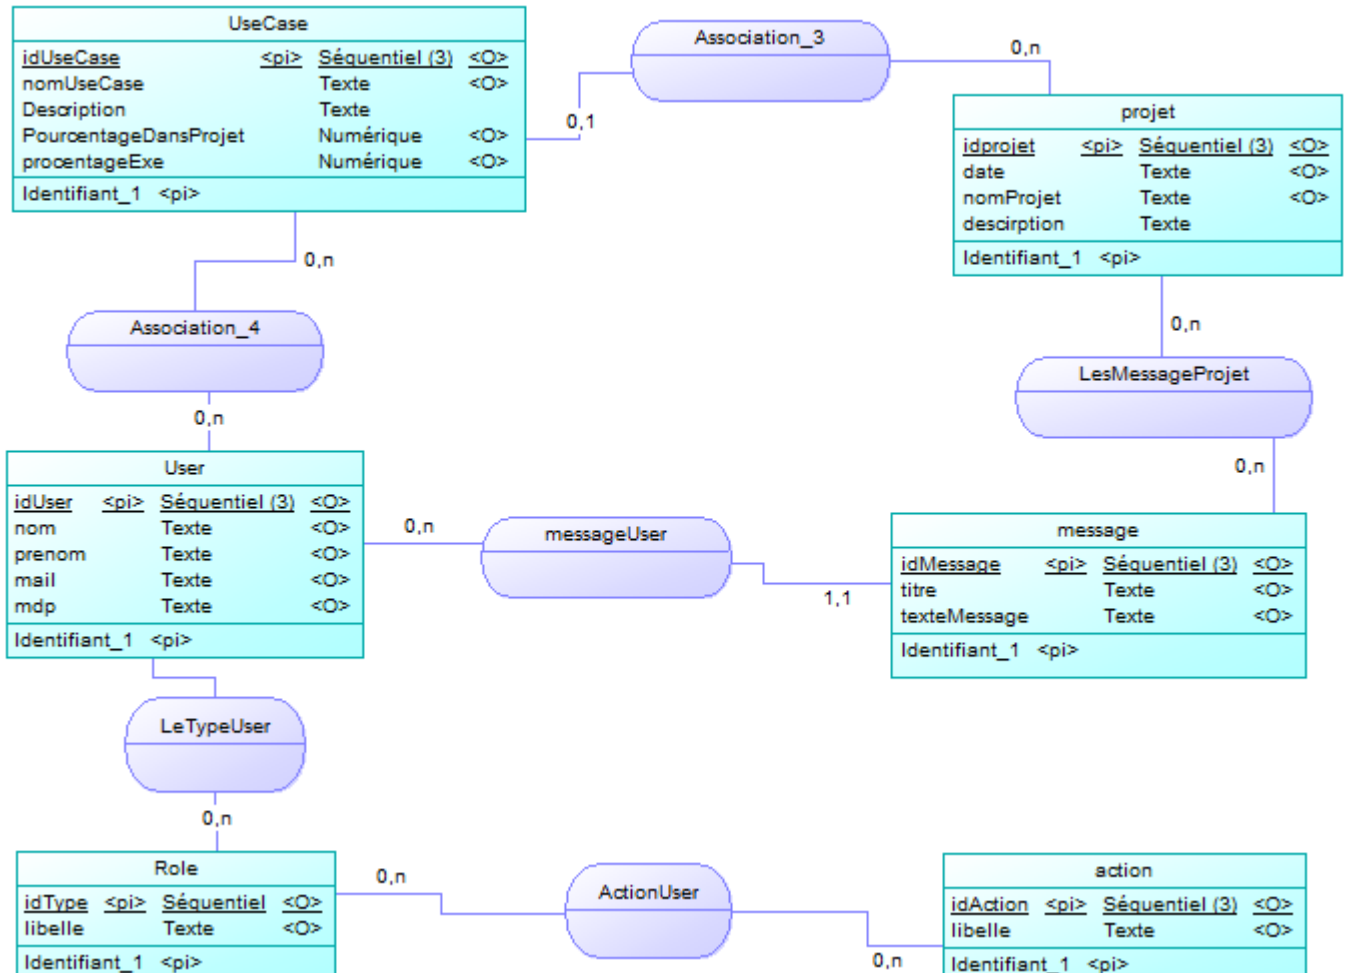

COMPTE RENDU TP 09//03//15

DIAGRAMME MCD

DIAGRAMME MPD