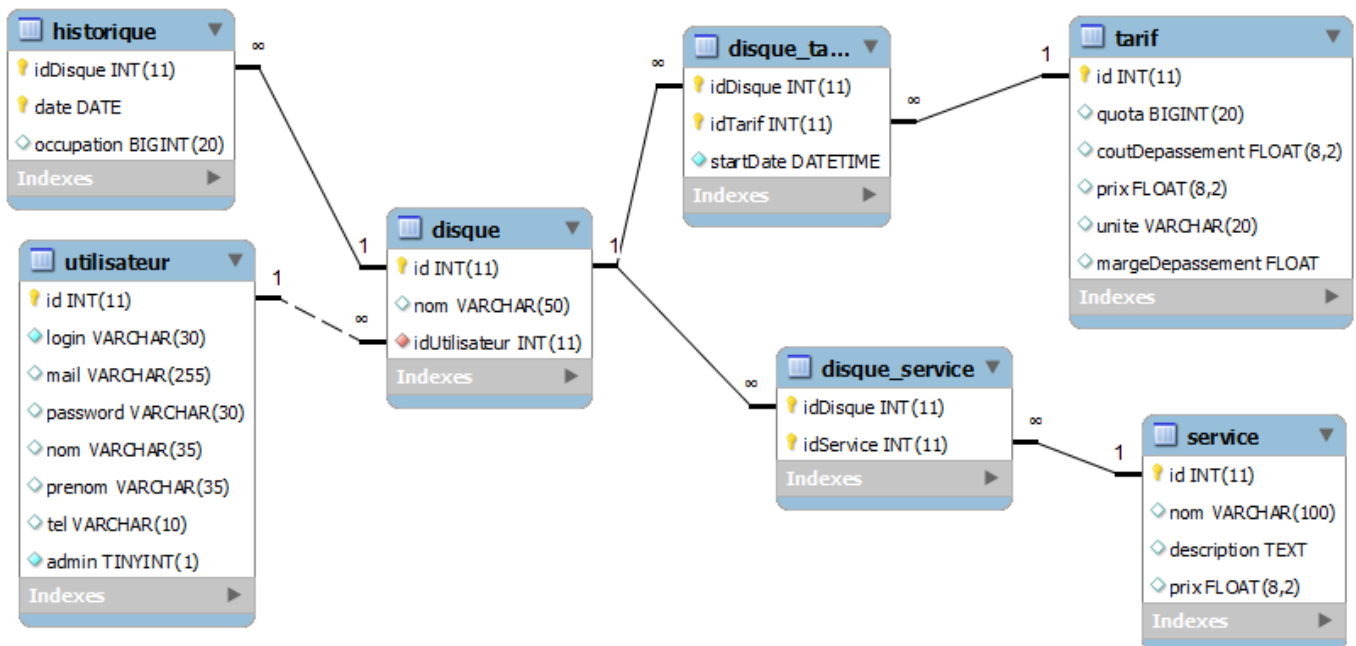

E4

Premier projet: Cloud

Documentation : [Projet Cloud](#)

Fiche de situation : [cloud](#)

GitHub : [Cloud](#)

Scenarii : [Scenarii](#)

Tests : [tests](#)

Base de données : [BDD](#)

Deuxième projet: Virtualhost

Documentation : [Projet virtualhosts](#)

Fiche de situation : [virtualhost](#)

GitHub : [Virtualhost](#)

From:

<http://slamwiki2.kobject.net/> - **SlamWiki 2.1**

Permanent link: