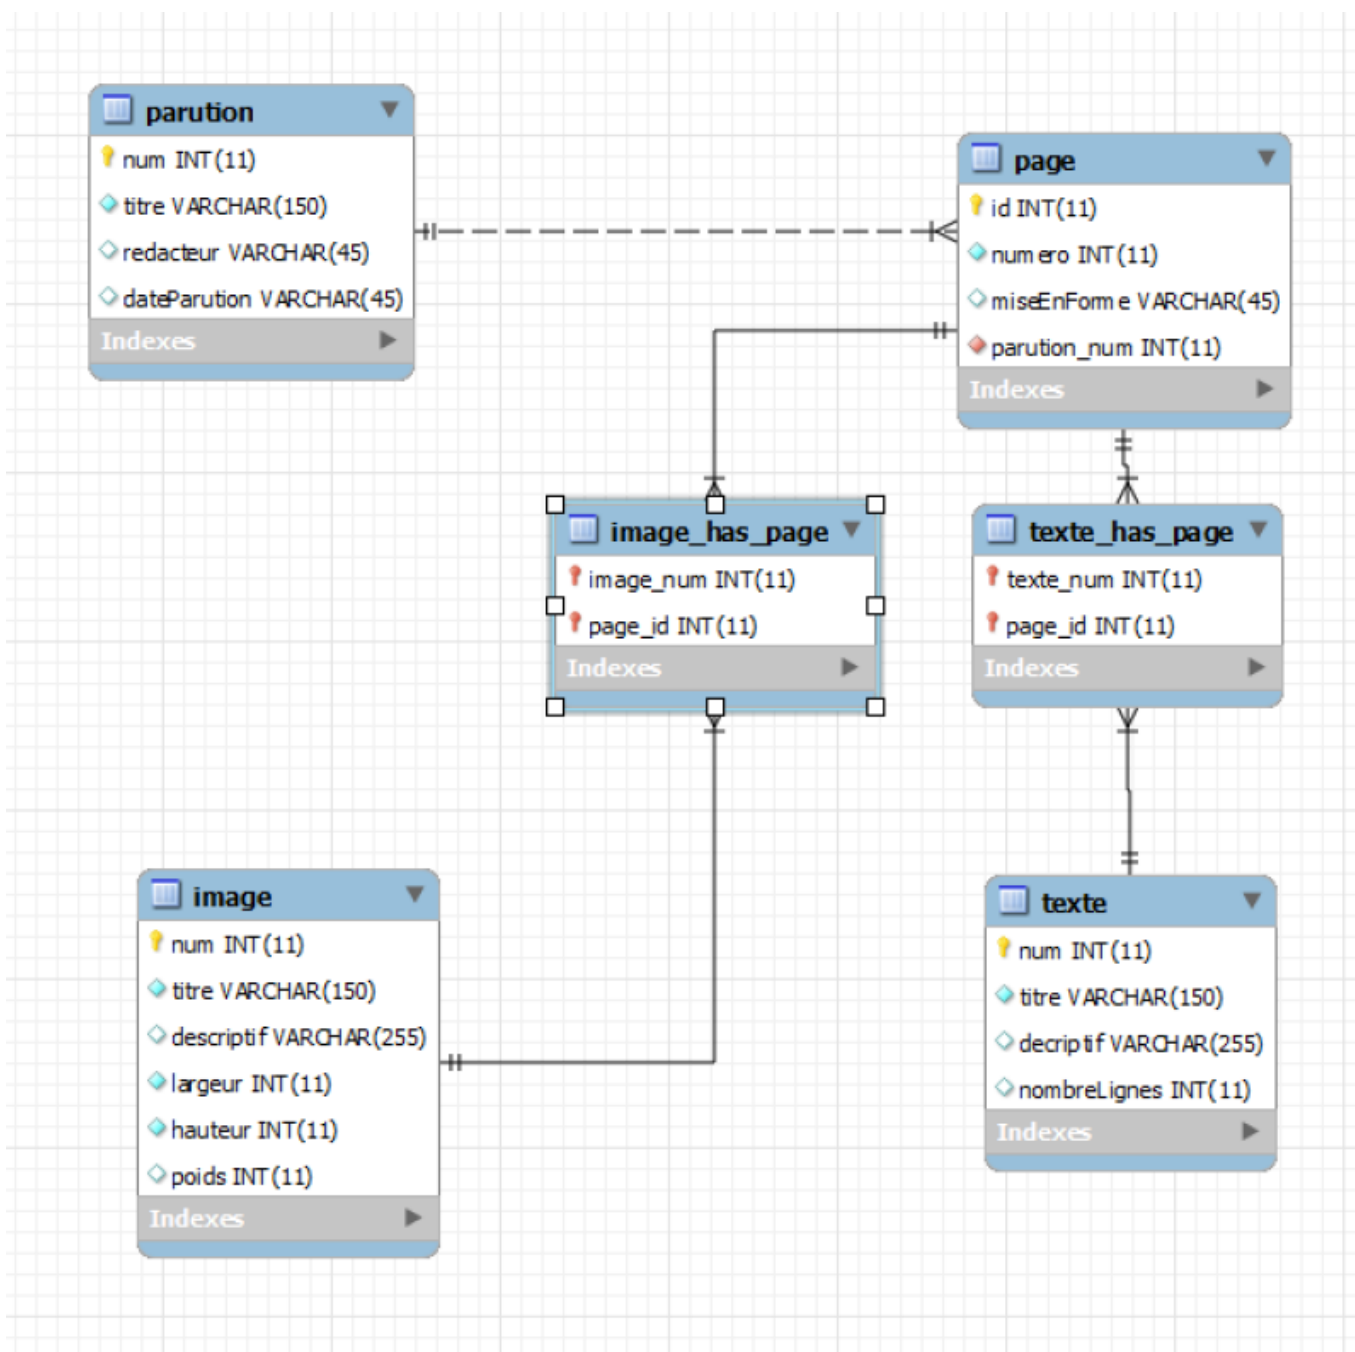

## Dictionnaire des données

### MLD (workBench)

From: <http://slamwiki2.kobject.net/> - SlamWiki 2.1

Permanent link: <http://slamwiki2.kobject.net/etudiants/2016/edouard?rev=1461590276>

Last update: 2019/08/31 14:36