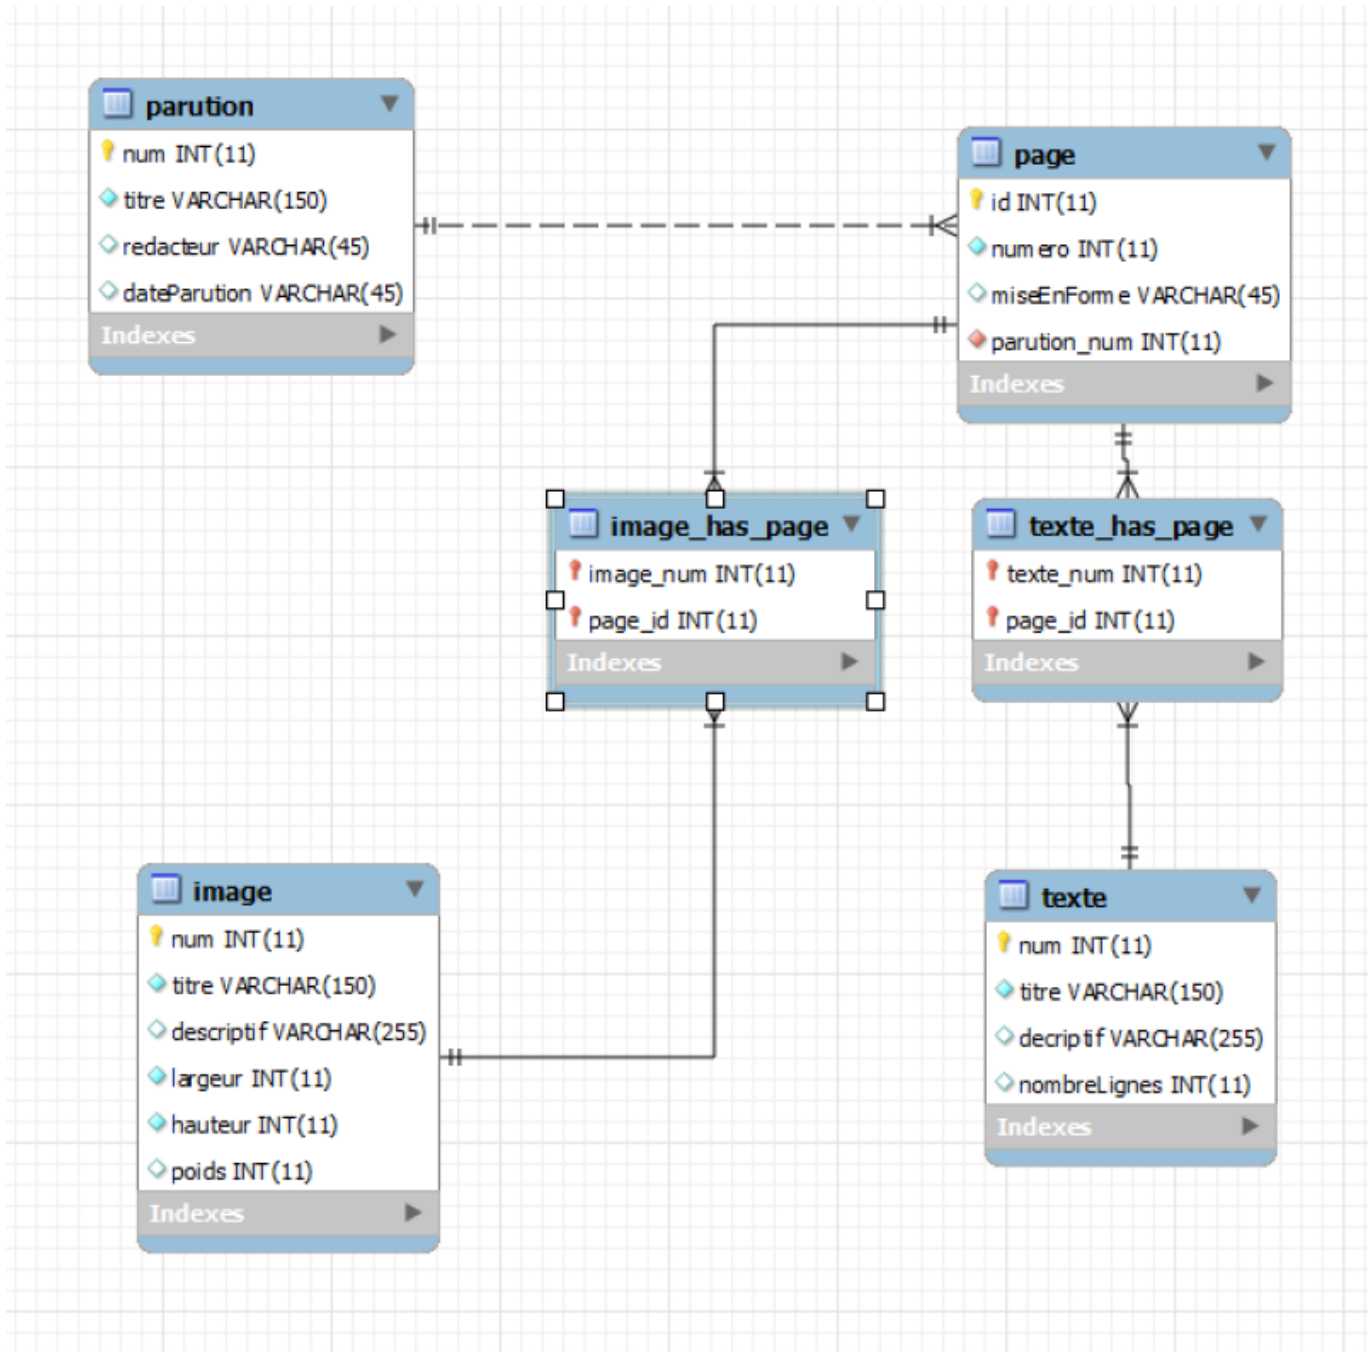

TD Parution

Dictionnaire des données

Code	Désignation	Domaine	Contraintes
numParution		int	autoincrément
titreParution	titre de la parution	varchar(100)	unique, non null
editeur	nom de l'éditeur	varchar(100)	
dateParution	date de la parution	varchar(100)	non null
urlPage		int	autoincrément
numero	numero de la page	int	non null
imagePdf		varchar(100)	
imageA4		int	autoincrément
titreTexte	titre du texte	varchar(100)	non null
descriptionTexte		varchar(100)	
nombreLignes	nombre de ligne du texte	int	non null
numImage		int	autoincrément
descriptionImage	titre de l'image	varchar(100)	
legende		int	non null
tailleur		int	non null
profi		int	non null

MLD (workBench)

From: <http://slamwiki2.kobject.net/> - SlamWiki 2.1

Permanent link: <http://slamwiki2.kobject.net/etudiants/2016/edouard?rev=1461590366>

Last update: 2019/08/31 14:35